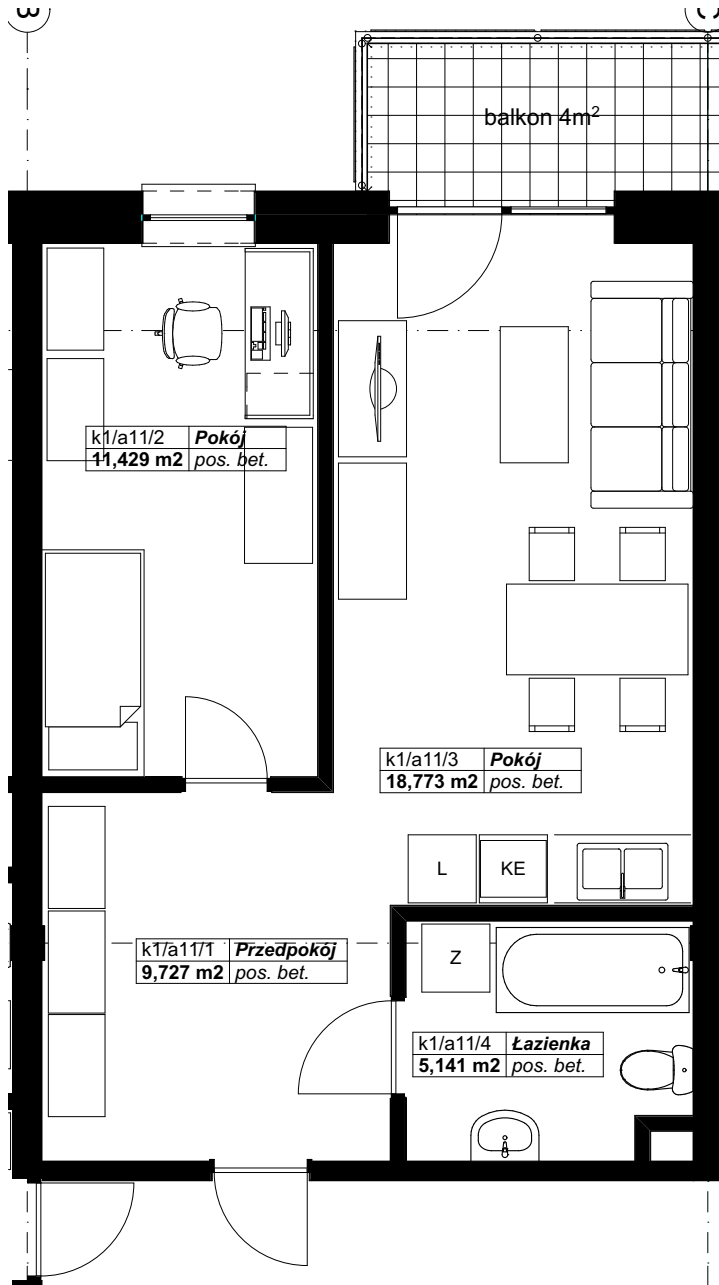

OSIEDLE PANORAMA RZĄDZ

Ul. Kulerskiego, Grudziądz

KARTA LOKALU, PIĘTRO 1, LOKAL A11

Pn

Zestawienie pomieszczeń LOKAL A11

Kondygnacja macierzysta	Nr	Nazwa pomieszczenia	Powierzchnia
1 piętro			
	a11/1	Przedpokój	9,7
	a11/2	Pokój	11,4
	a11/3	Pokój	18,8
	a11/4	Łazienka	5,1
			45,0 m²

*Projektowane powierzchnie użytkowe jako wartości orientacyjne, mogą się nieznacznie różnić po realizacji.

** Istnieje możliwość zmian w zakresie lokalizacji ścianek działowych, z zachowaniem lokalizacji pionów (Inst. Sanit.). Po akceptacji projektanta.