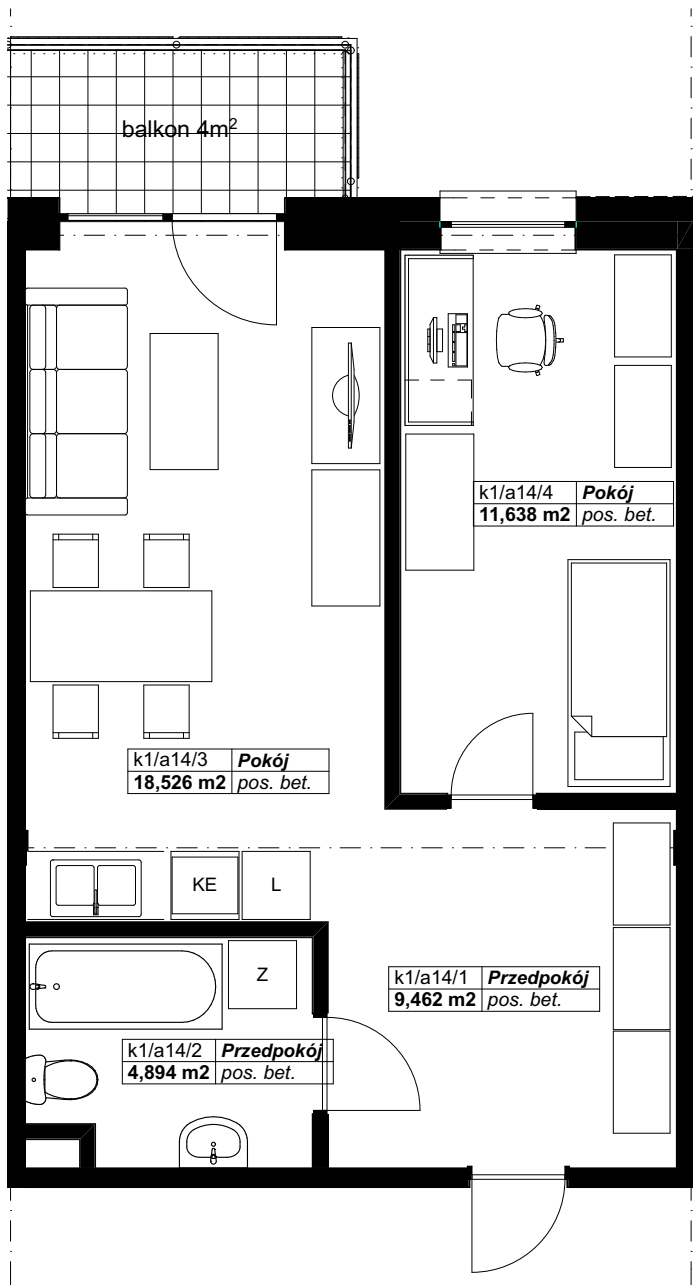

# OSIEDLE PANORAMA RZĄDZ

Ul. Kulerskiego, Grudziądz

KARTA LOKALU, PIĘTRO 1, LOKAL A14

Zestawienie pomieszczeń LOKAL A14

Kondygnacja macierzysta	Nr	Nazwa pomieszczenia	Powierzchnia
1 piętro			
	a14/1	Przedpokój	9,5
	a14/2	Przedpokój	4,9
	a14/3	Pokój	18,5
	a14/4	Pokój	11,6
			<b>44,5 m<sup>2</sup></b>

\*Projektowane powierzchnie użytkowe jako wartości orientacyjne, mogą się nieznacznie różnić po realizacji.

\*\* Istnieje możliwość zmian w zakresie lokalizacji ścianek działowych, z zachowaniem lokalizacji pionów (Inst. Sanit.). Po akceptacji projektanta.