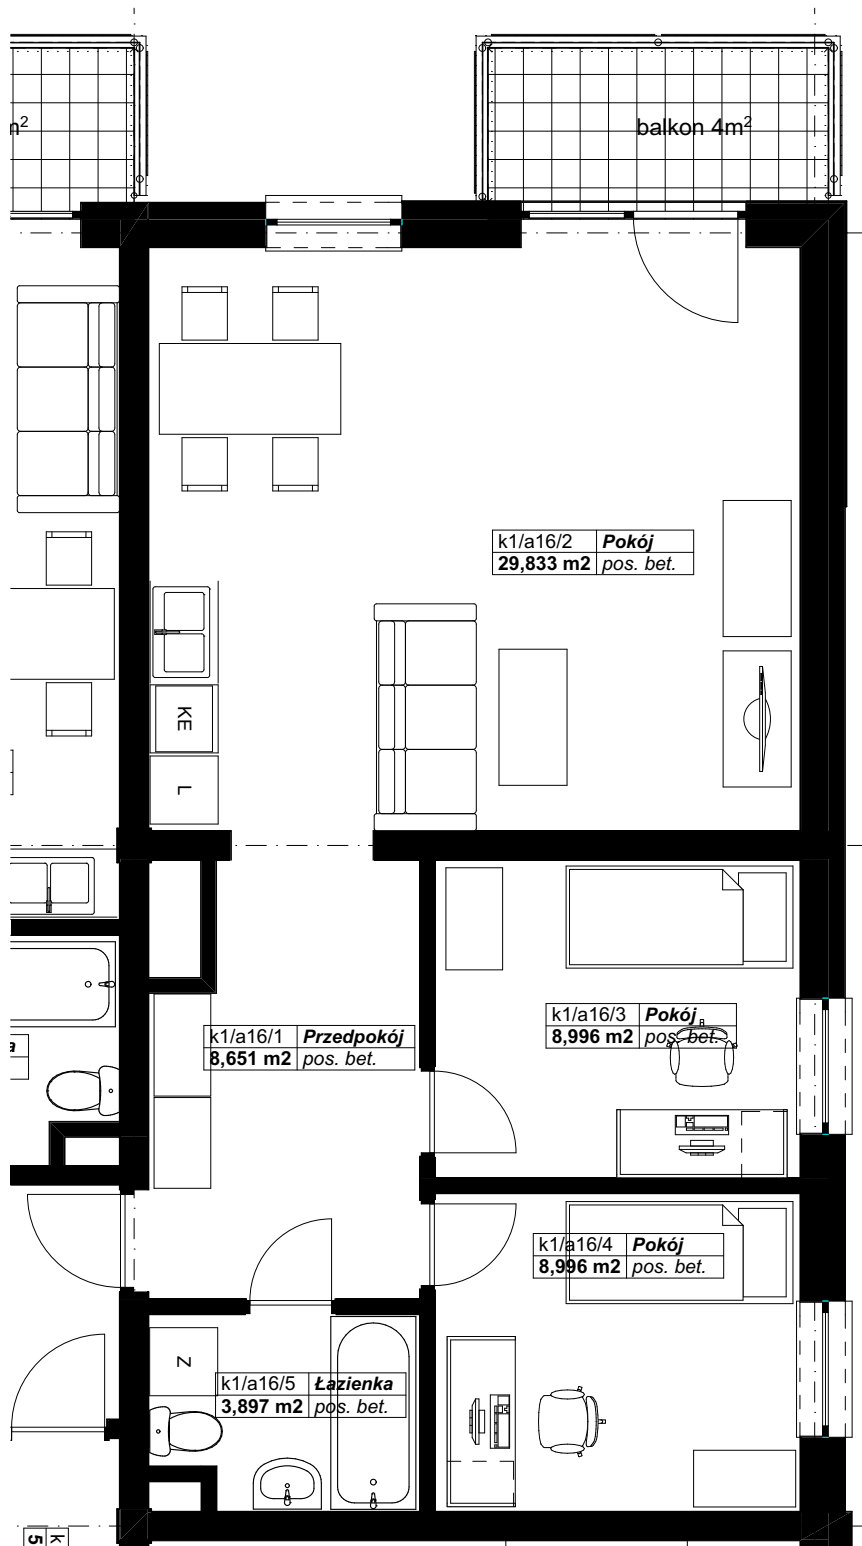

OSIEDLE PANORAMA RZĄDZ

Ul. Kulerskiego, Grudziądz

KARTA LOKALU, PIĘTRO 1, LOKAL A16

Pn

Pn

Zestawienie pomieszczeń LOKAL A16

Kondygnacja macierzysta	Nr	Nazwa pomieszczenia	Powierzchnia
1 piętro	a16/1	Przedpokój	8,7
	a16/2	Pokój	29,8
	a16/3	Pokój	9,0
	a16/4	Pokój	9,0
	a16/5	Łazienka	3,9
			60,4 m²

*Projektowane powierzchnie użytkowe jako wartości orientacyjne, mogą się nieznacznie różnić po realizacji.

** Istnieje możliwość zmian w zakresie lokalizacji ścianek działowych, z zachowaniem lokalizacji pionów (Inst. Sanit.). Po akceptacji projektanta.