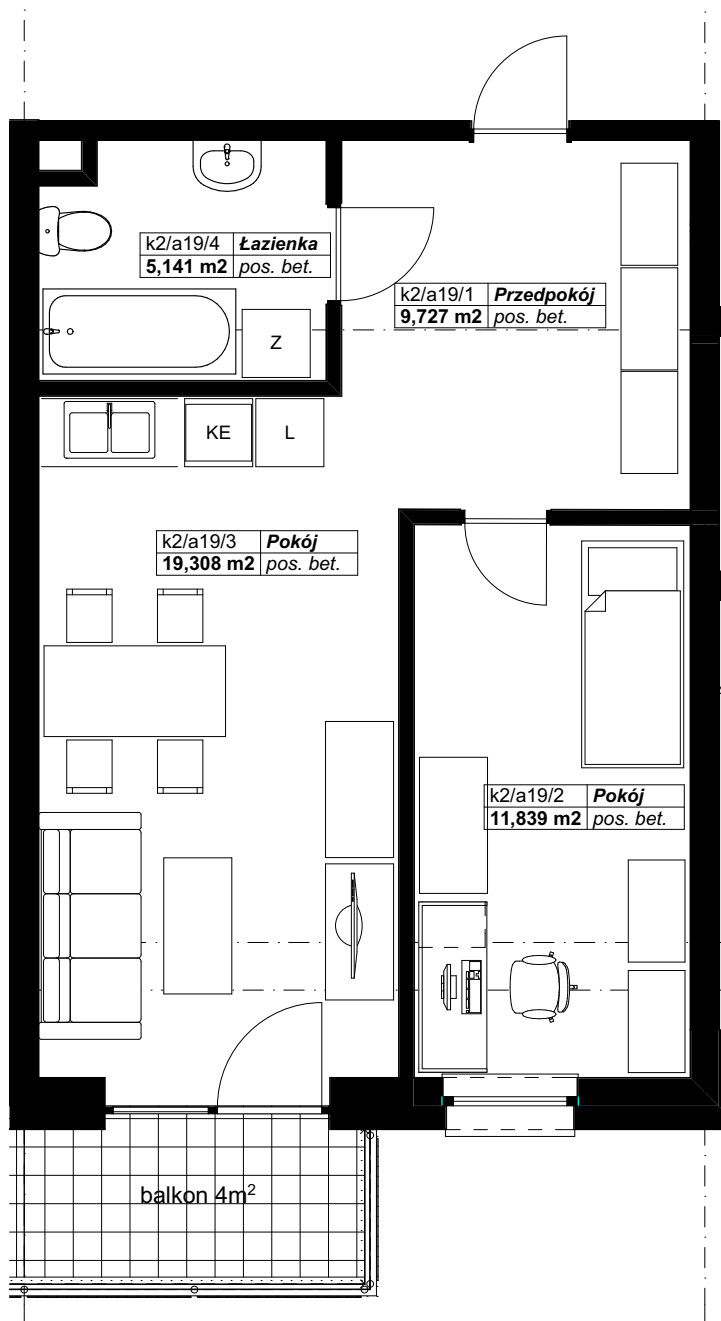

OSIEDLE PANORAMA RZĄDZ

Ul. Kulerskiego, Grudziądz

KARTA LOKALU, PIĘTRO 2, LOKAL A19

Zestawienie pomieszczeń LOKAL A19

Kondygnacja macierzysta	Nr	Nazwa pomieszczenia	Powierzchnia
2 piętro			
	a19/1	Przedpokój	9,7
	a19/2	Pokój	11,8
	a19/3	Pokój	19,3
	a19/4	Łazienka	5,1
			45,9 m²

*Projektowane powierzchnie użytkowe jako wartości orientacyjne, mogą się nieznacznie różnić po realizacji.

** Istnieje możliwość zmian w zakresie lokalizacji ścianek działowych, z zachowaniem lokalizacji pionów (Inst. Sanit.). Po akceptacji projektanta.