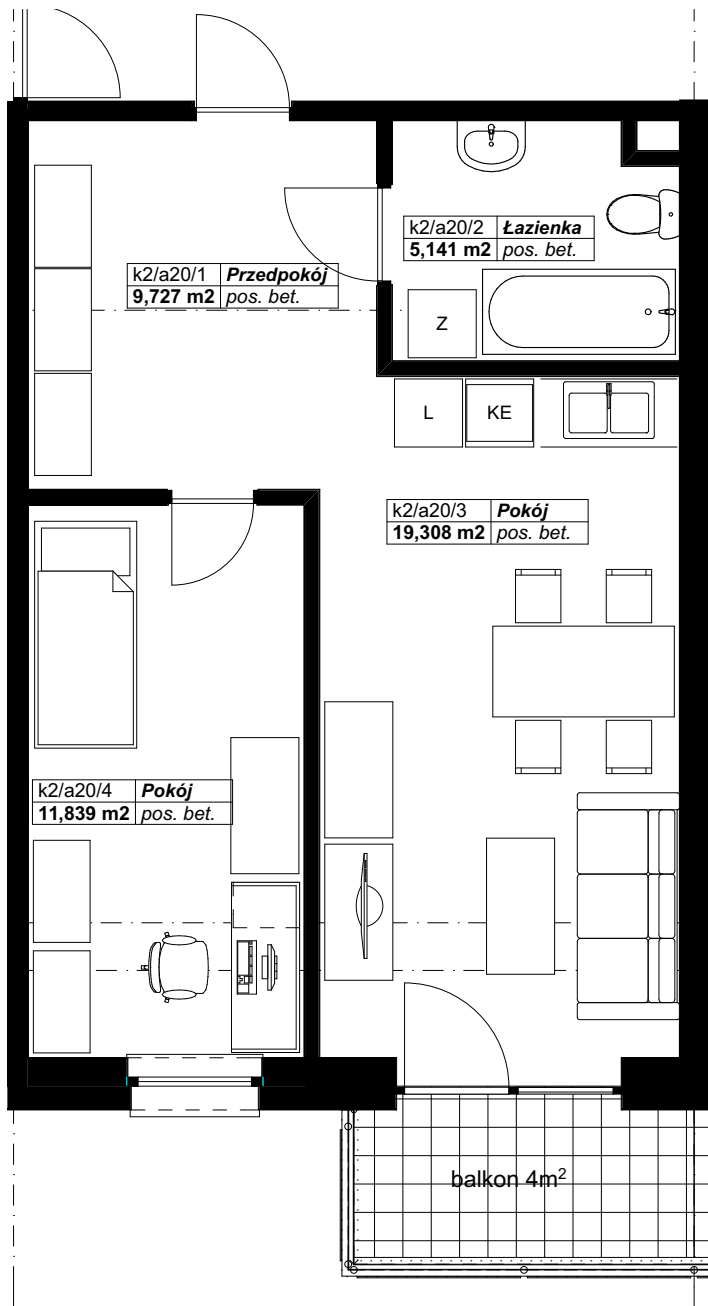

## KARTA LOKALU, PIĘTRO 2, LOKAL A20

### Zestawienie pomieszczeń LOKAL A20

Kondygnacja macierzysta	Nr	Nazwa pomieszczenia	Powierzchnia
2 piętro			
	a20/1	Przedpokój	9,7
	a20/2	Łazienka	5,1
	a20/3	Pokój	19,3
	a20/4	Pokój	11,8
			<b>45,9 m<sup>2</sup></b>

\*Projektowane powierzchnie użytkowe jako wartości orientacyjne, mogą się nieznacznie różnić po realizacji.

\*\* Istnieje możliwość zmian w zakresie lokalizacji ścianek działowych, z zachowaniem lokalizacji pionów (Inst. Sanit.). Po akceptacji projektanta.