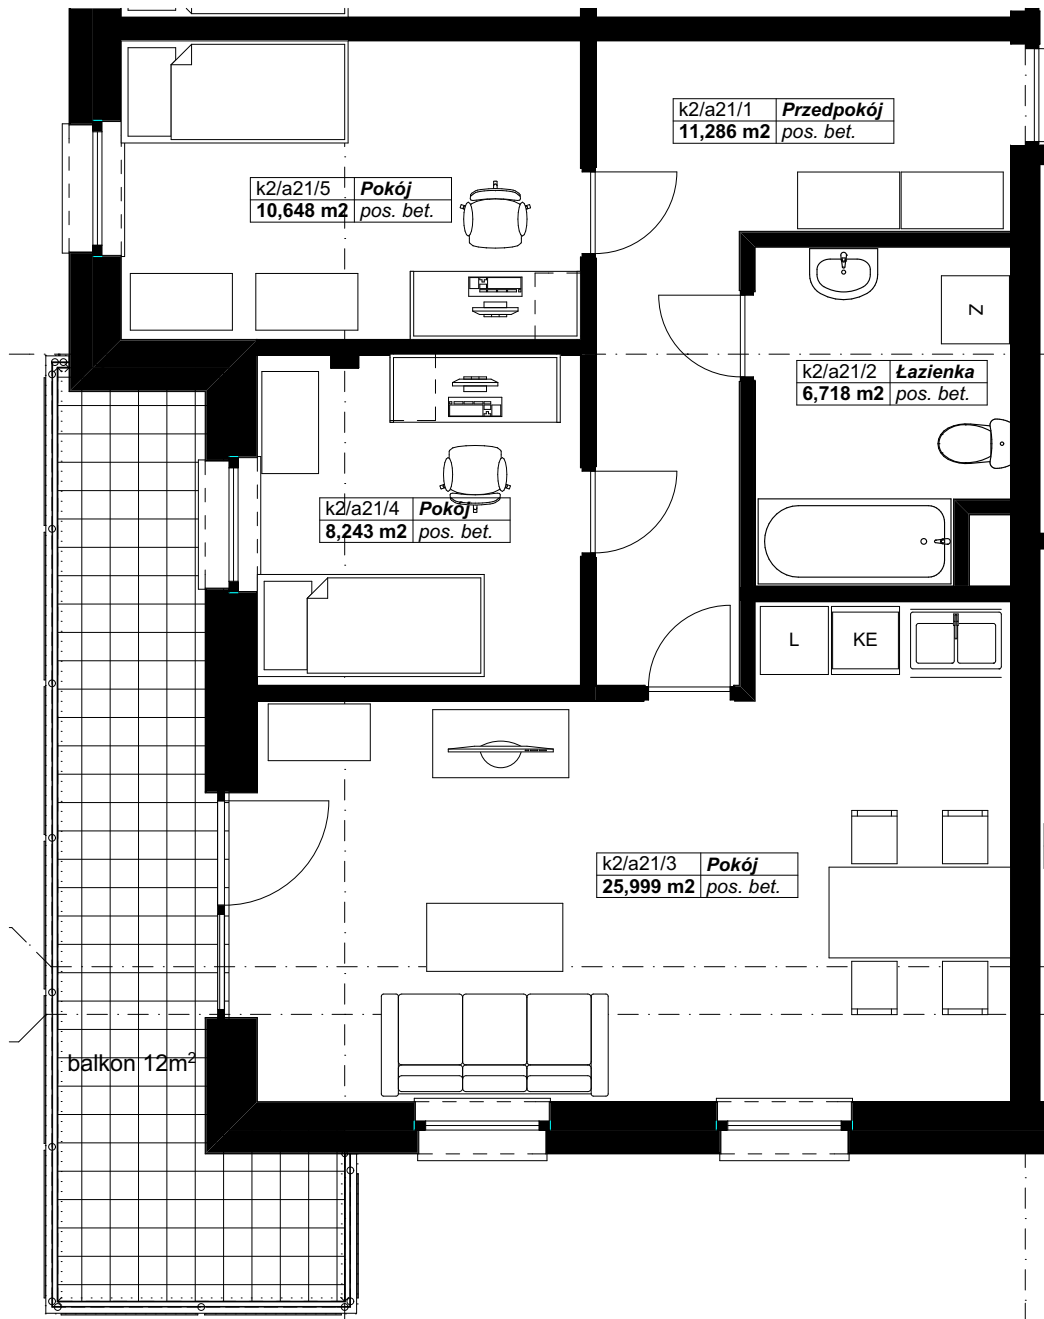

OSIEDLE PANORAMA RZĄDZ

Ul. Kulerskiego, Grudziądz

KARTA LOKALU, PIĘTRO 2, LOKAL A21

Zestawienie pomieszczeń LOKAL A21

Kondygnacja macierzysta	Nr	Nazwa pomieszczenia	Powierzchnia
2 piętro			
	a21/1	Przedpokój	11,3
	a21/2	Łazienka	6,7
	a21/3	Pokój	26,0
	a21/4	Pokój	8,2
	a21/5	Pokój	10,6
			62,8 m²

*Projektowane powierzchnie użytkowe jako wartości orientacyjne, mogą się nieznacznie różnić po realizacji.

** Istnieje możliwość zmian w zakresie lokalizacji ścianek działowych, z zachowaniem lokalizacji pionów (Inst. Sanit.). Po akceptacji projektanta.