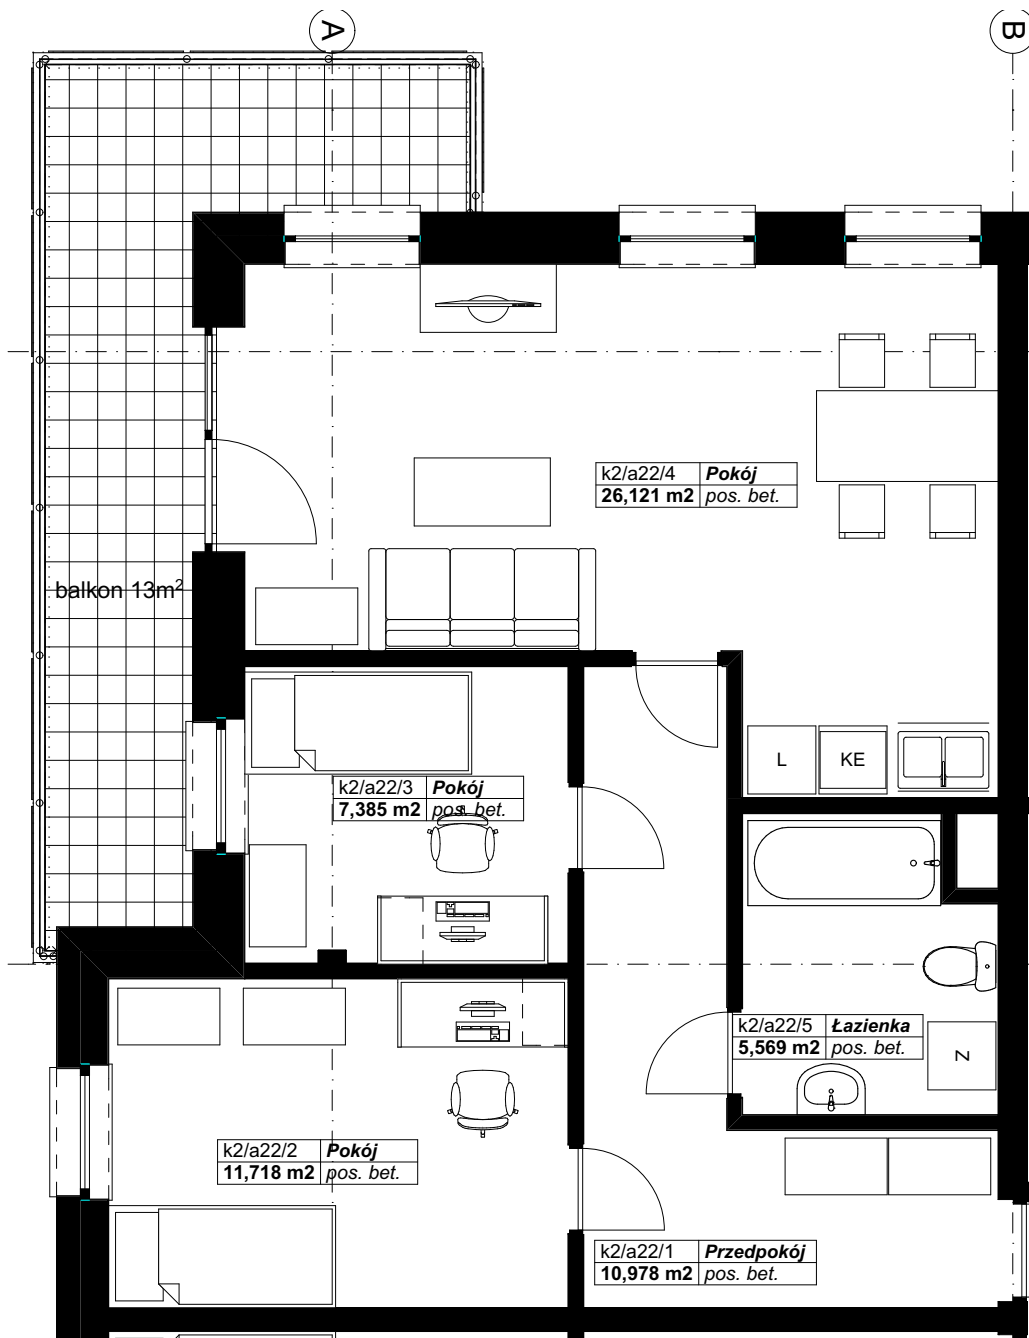

## KARTA LOKALU, PIĘTRO 2, LOKAL A22

Zestawienie pomieszczeń LOKAL A22

Kondygnacja macierzysta	Nr	Nazwa pomieszczenia	Powierzchnia
2 piętro			
	a22/1	Przedpokój	11,0
	a22/2	Pokój	11,7
	a22/3	Pokój	7,4
	a22/4	Pokój	26,1
	a22/5	Łazienka	5,6
			<b>61,8 m<sup>2</sup></b>

\*Projektowane powierzchnie użytkowe jako wartości orientacyjne, mogą się nieznacznie różnić po realizacji.

\*\* Istnieje możliwość zmian w zakresie lokalizacji ścianek działowych, z zachowaniem lokalizacji pionów (Inst. Sanit.). Po akceptacji projektanta.