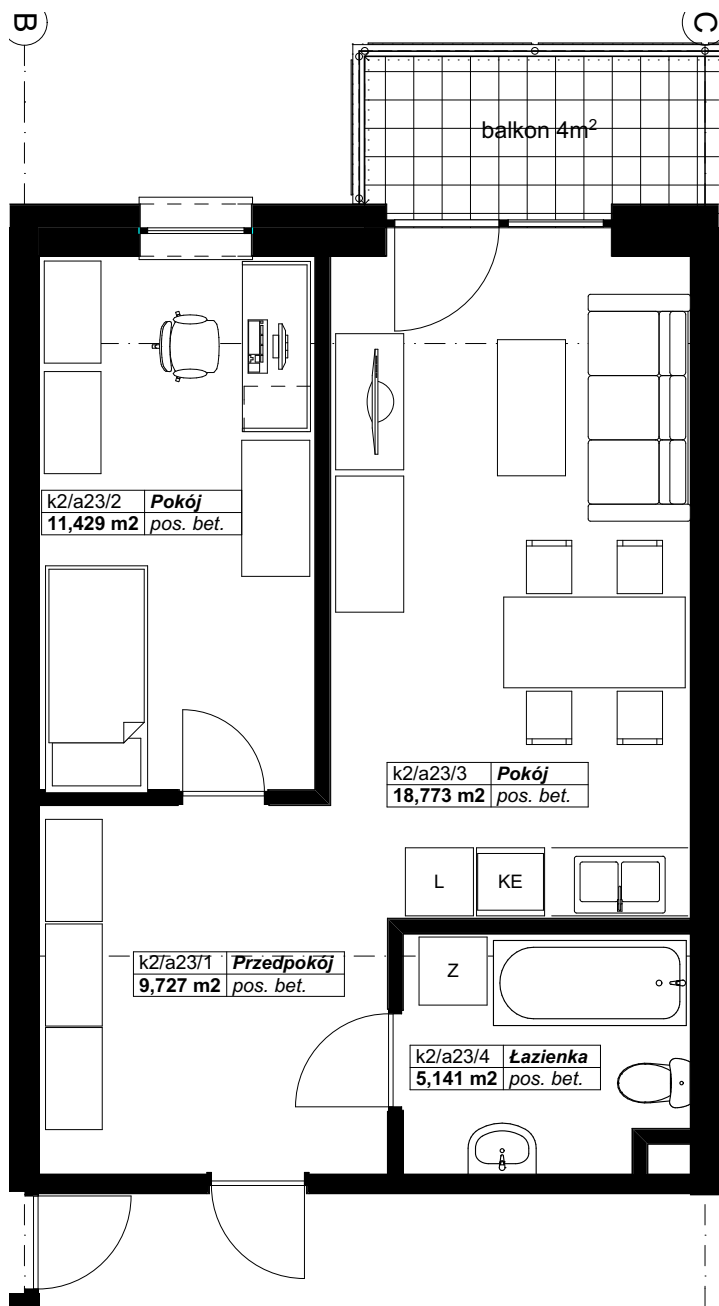

OSIEDLE PANORAMA RZĄDZ

Ul. Kulerskiego, Grudziądz

KARTA LOKALU, PIĘTRO 2, LOKAL A23

Pn

Pn

Zestawienie pomieszczeń LOKAL A23

Kondygnacja macierzysta	Nr	Nazwa pomieszczenia	Powierzchnia
2 piętro			
	a23/1	Przedpokój	9,7
	a23/2	Pokój	11,4
	a23/3	Pokój	18,8
	a23/4	Łazienka	5,1
			45,0 m²

*Projektowane powierzchnie użytkowe jako wartości orientacyjne, mogą się nieznacznie różnić po realizacji.

** Istnieje możliwość zmian w zakresie lokalizacji ścianek działowych, z zachowaniem lokalizacji pionów (Inst. Sanit.). Po akceptacji projektanta.