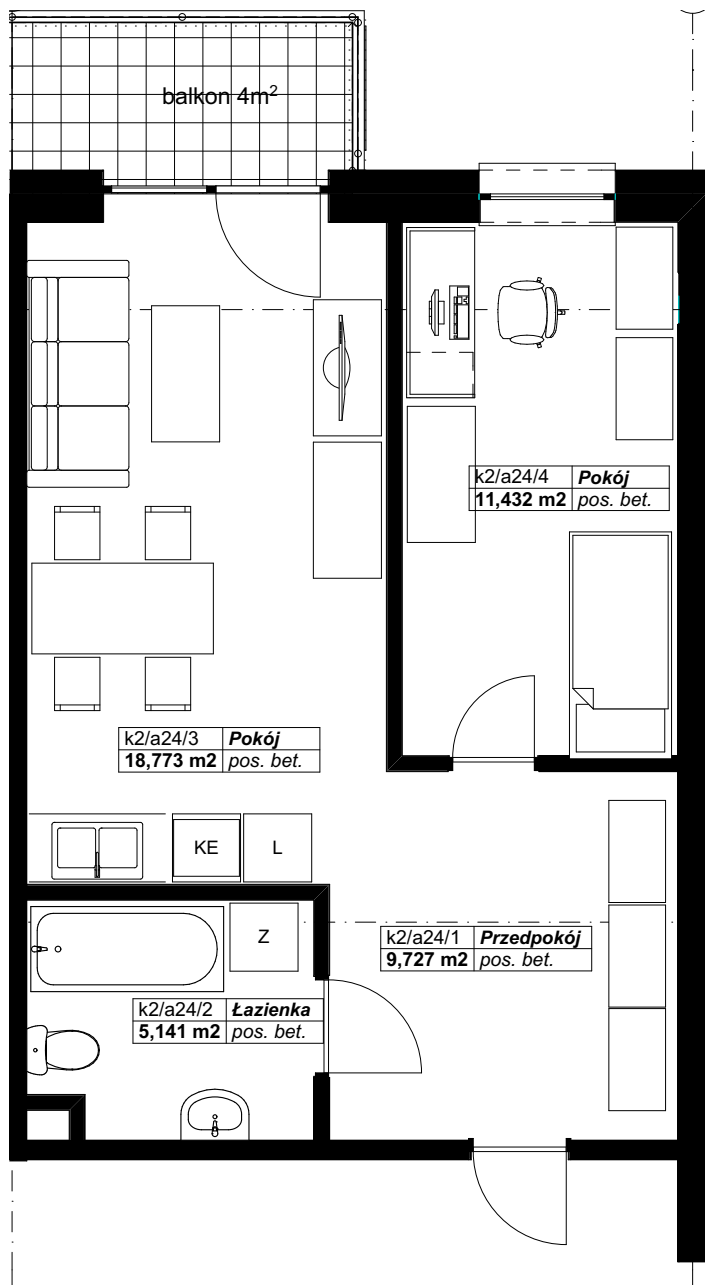

OSIEDLE PANORAMA RZĄDZ

Ul. Kulerskiego, Grudziądz

KARTA LOKALU, PIĘTRO 2, LOKAL A41

Zestawienie pomieszczeń LOKAL A24

Kondygnacja macierzysta	Nr	Nazwa pomieszczenia	Powierzchnia
2 piętro			
	a24/1	Przedpokój	9,7
	a24/2	Łazienka	5,1
	a24/3	Pokój	18,8
	a24/4	Pokój	11,4
			45,0 m²

*Projektowane powierzchnie użytkowe jako wartości orientacyjne, mogą się nieznacznie różnić po realizacji.

** Istnieje możliwość zmian w zakresie lokalizacji ścianek działowych, z zachowaniem lokalizacji pionów (Inst. Sanit.). Po akceptacji projektanta.