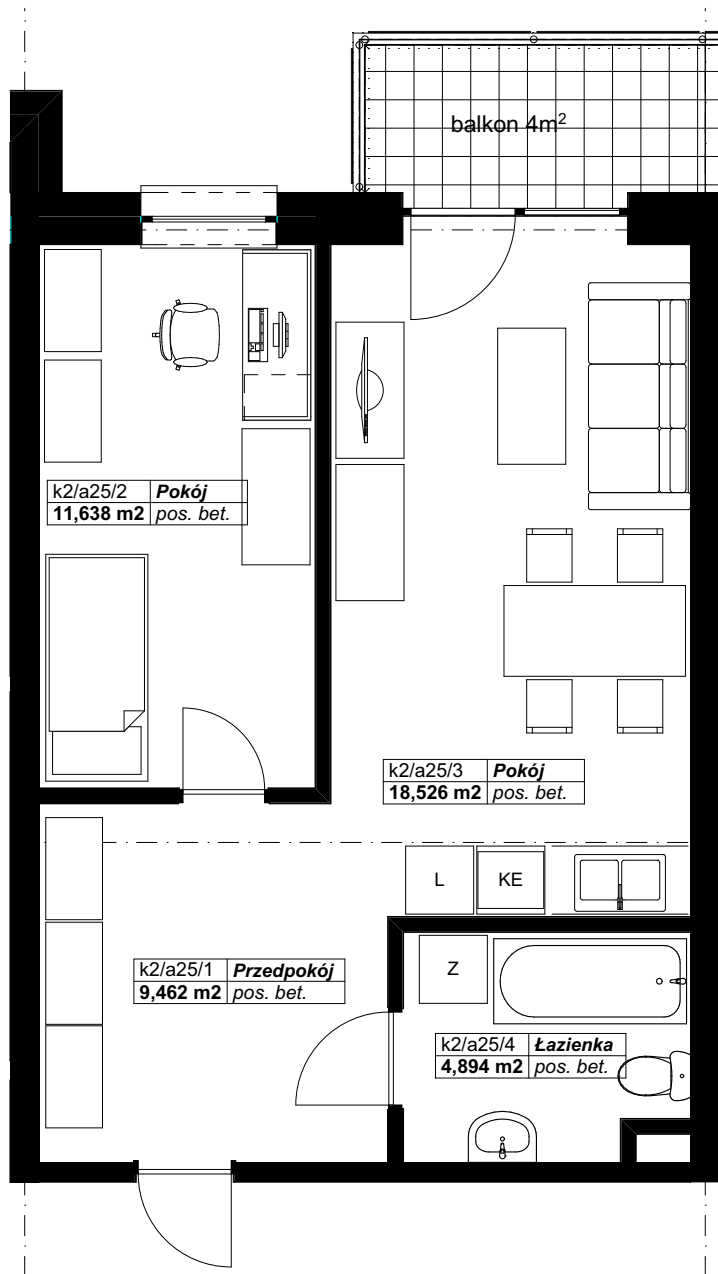

OSIEDLE PANORAMA RZĄDZ

Ul. Kulerskiego, Grudziądz

KARTA LOKALU, PIĘTRO 2, LOKAL A25

Zestawienie pomieszczeń LOKAL A25

Kondygnacja macierzysta	Nr	Nazwa pomieszczenia	Powierzchnia
2 piętro			
	a25/1	Przedpokój	9,5
	a25/2	Pokój	11,6
	a25/3	Pokój	18,5
	a25/4	Łazienka	4,9
			44,5 m²

*Projektowane powierzchnie użytkowe jako wartości orientacyjne, mogą się nieznacznie różnić po realizacji.

** Istnieje możliwość zmian w zakresie lokalizacji ścianek działowych, z zachowaniem lokalizacji pionów (Inst. Sanit.). Po akceptacji projektanta.