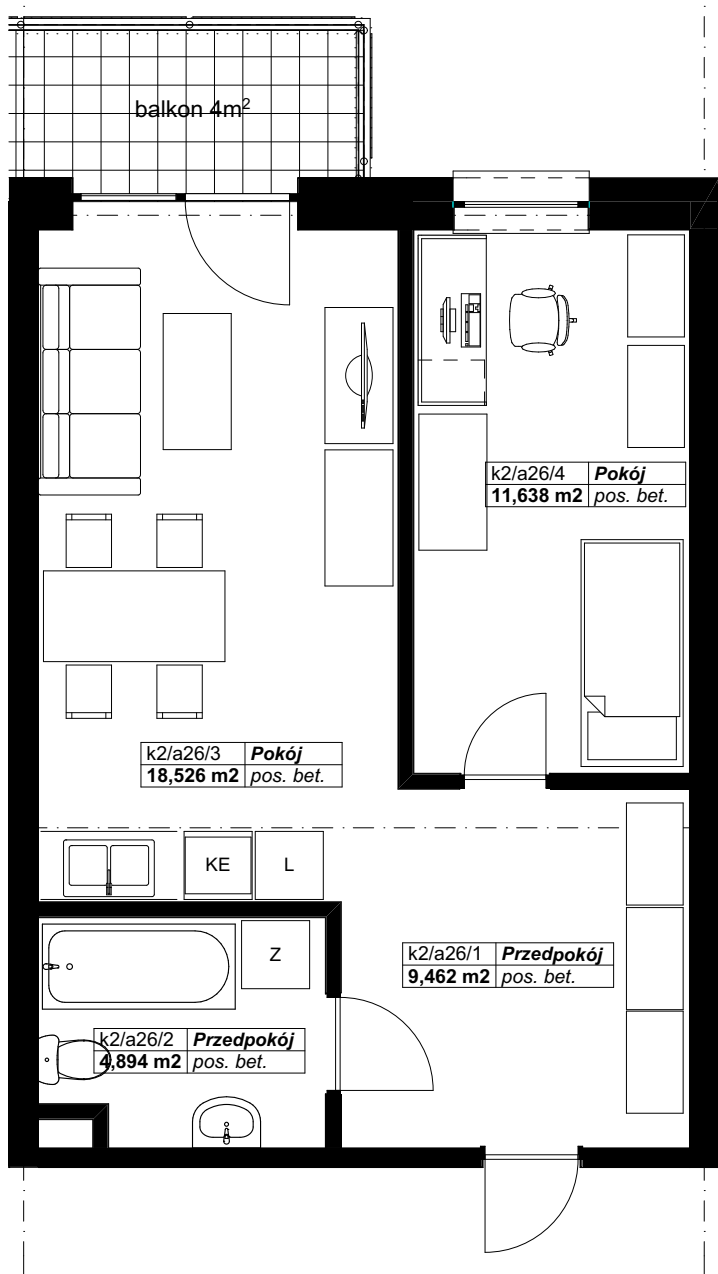

OSIEDLE PANORAMA RZĄDZ

Ul. Kulerskiego, Grudziądz

KARTA LOKALU, PIĘTRO 2, LOKAL A26

Zestawienie pomieszczeń LOKAL A26

Kondygnacja macierzysta	Nr	Nazwa pomieszczenia	Powierzchnia
2 piętro			
	a26/1	Przedpokój	9,5
	a26/2	Przedpokój	4,9
	a26/3	Pokój	18,5
	a26/4	Pokój	11,6
			44,5 m²

*Projektowane powierzchnie użytkowe jako wartości orientacyjne, mogą się nieznacznie różnić po realizacji.

** Istnieje możliwość zmian w zakresie lokalizacji ścianek działowych, z zachowaniem lokalizacji pionów (Inst. Sanit.). Po akceptacji projektanta.