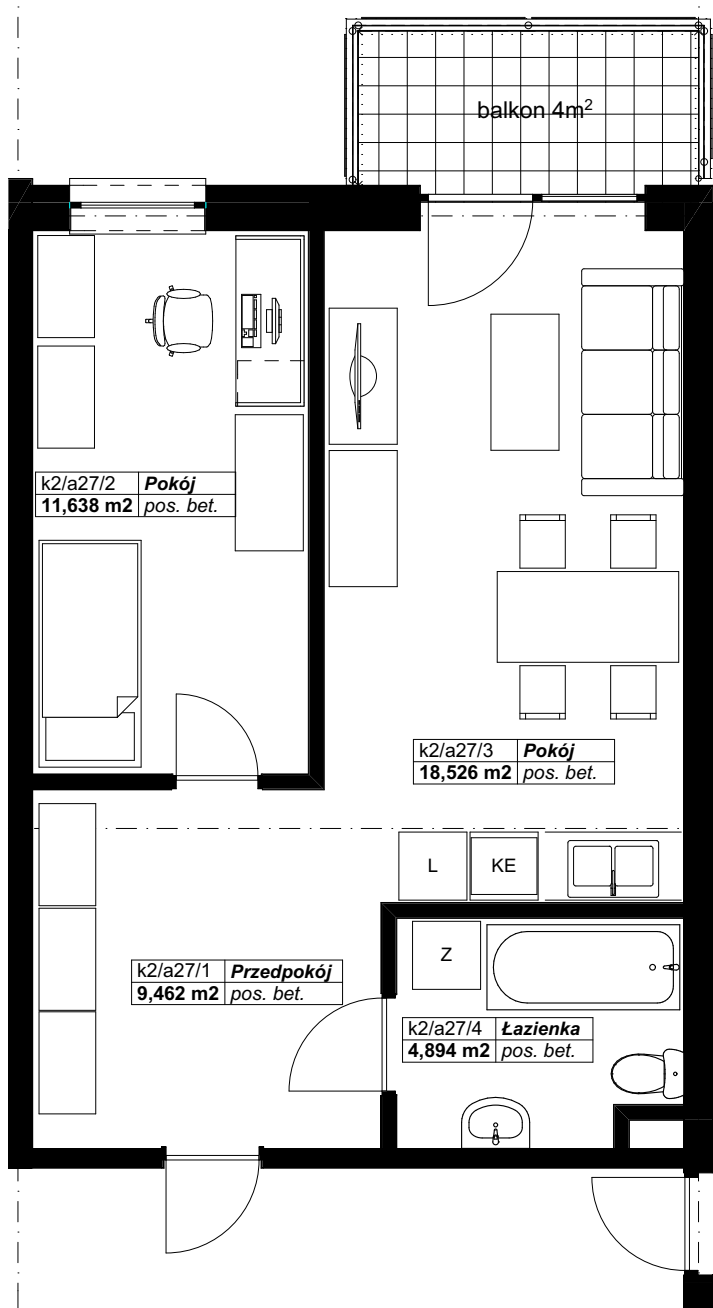

OSIEDLE PANORAMA RZĄDZ

Ul. Kulerskiego, Grudziądz

KARTA LOKALU, PIĘTRO 2, LOKAL A27

Pn

Pn

Zestawienie pomieszczeń LOKAL A27

Kondygnacja macierzysta	Nr	Nazwa pomieszczenia	Powierzchnia
2 piętro			
	a27/1	Przedpokój	9,5
	a27/2	Pokój	11,6
	a27/3	Pokój	18,5
	a27/4	Łazienka	4,9
			44,5 m²

*Projektowane powierzchnie użytkowe jako wartości orientacyjne, mogą się nieznacznie różnić po realizacji.

** Istnieje możliwość zmian w zakresie lokalizacji ścianek działowych, z zachowaniem lokalizacji pionów (Inst. Sanit.). Po akceptacji projektanta.