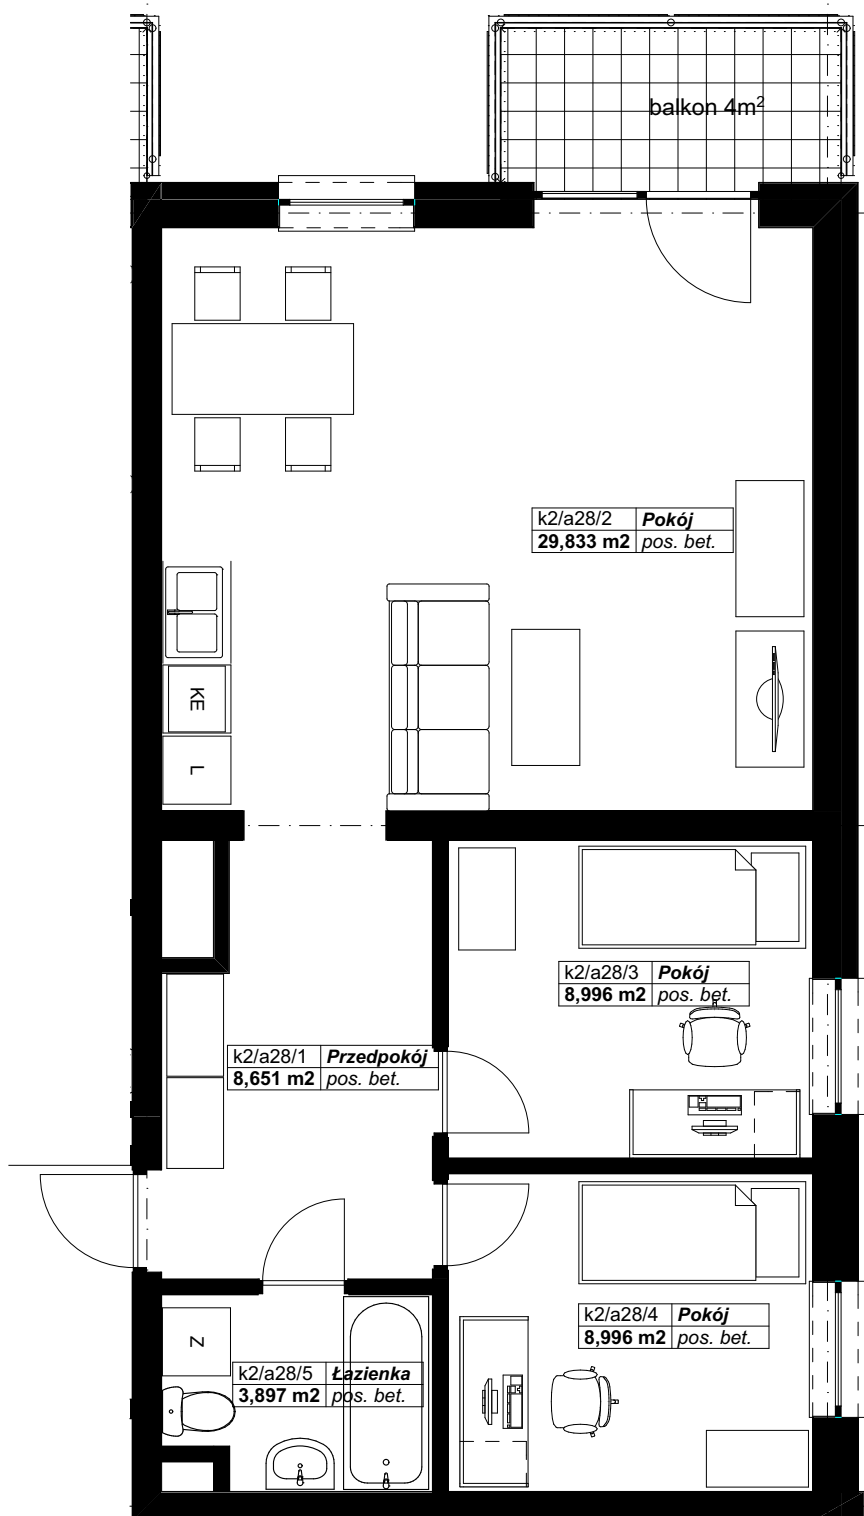

## KARTA LOKALU, PIĘTRO 2, LOKAL A28

Pn

Pn

Zestawienie pomieszczeń LOKAL A28

Kondygnacja macierzysta	Nr	Nazwa pomieszczenia	Powierzchnia
2 piętro			
	a28/1	Przedpokój	8,7
	a28/2	Pokój	29,8
	a28/3	Pokój	9,0
	a28/4	Pokój	9,0
	a28/5	Łazienka	3,9
			<b>60,4 m<sup>2</sup></b>

\*Projektowane powierzchnie użytkowe jako wartości orientacyjne, mogą się nieznacznie różnić po realizacji.

\*\* Istnieje możliwość zmian w zakresie lokalizacji ścianek działowych, z zachowaniem lokalizacji pionów (Inst. Sanit.). Po akceptacji projektanta.