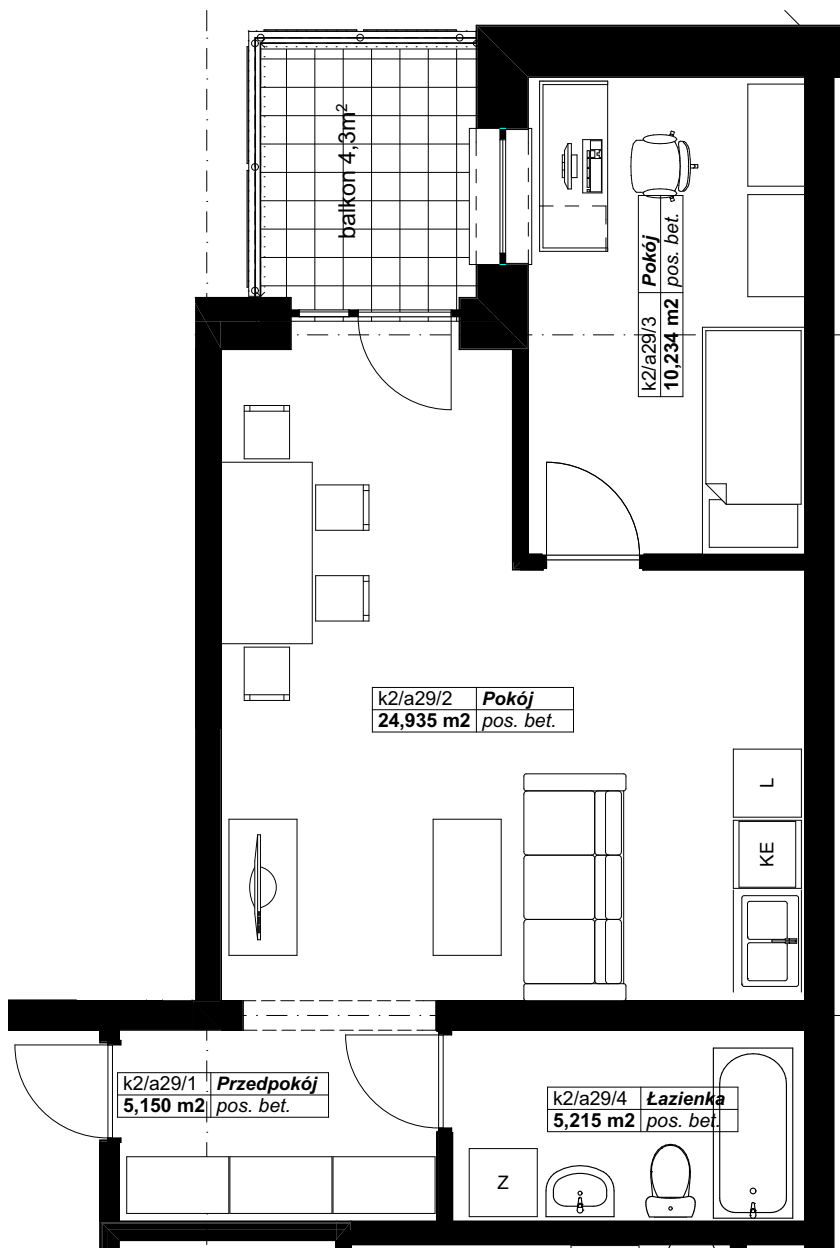

## KARTA LOKALU, PIĘTRO 2, LOKAL A29

Pn

### Zestawienie pomieszczeń LOKAL A29

Kondygnacja macierzysta	Nr	Nazwa pomieszczenia	Powierzchnia
2 piętro			
	a29/1	Przedpokój	5,2
	a29/2	Pokój	24,9
	a29/3	Pokój	10,2
	a29/4	Łazienka	5,2
			<b>45,5 m<sup>2</sup></b>

\*Projektowane powierzchnie użytkowe jako wartości orientacyjne, mogą się nieznacznie różnić po realizacji.

\*\* Istnieje możliwość zmian w zakresie lokalizacji ścianek działowych, z zachowaniem lokalizacji pionów (Inst. Sanit.). Po akceptacji projektanta.