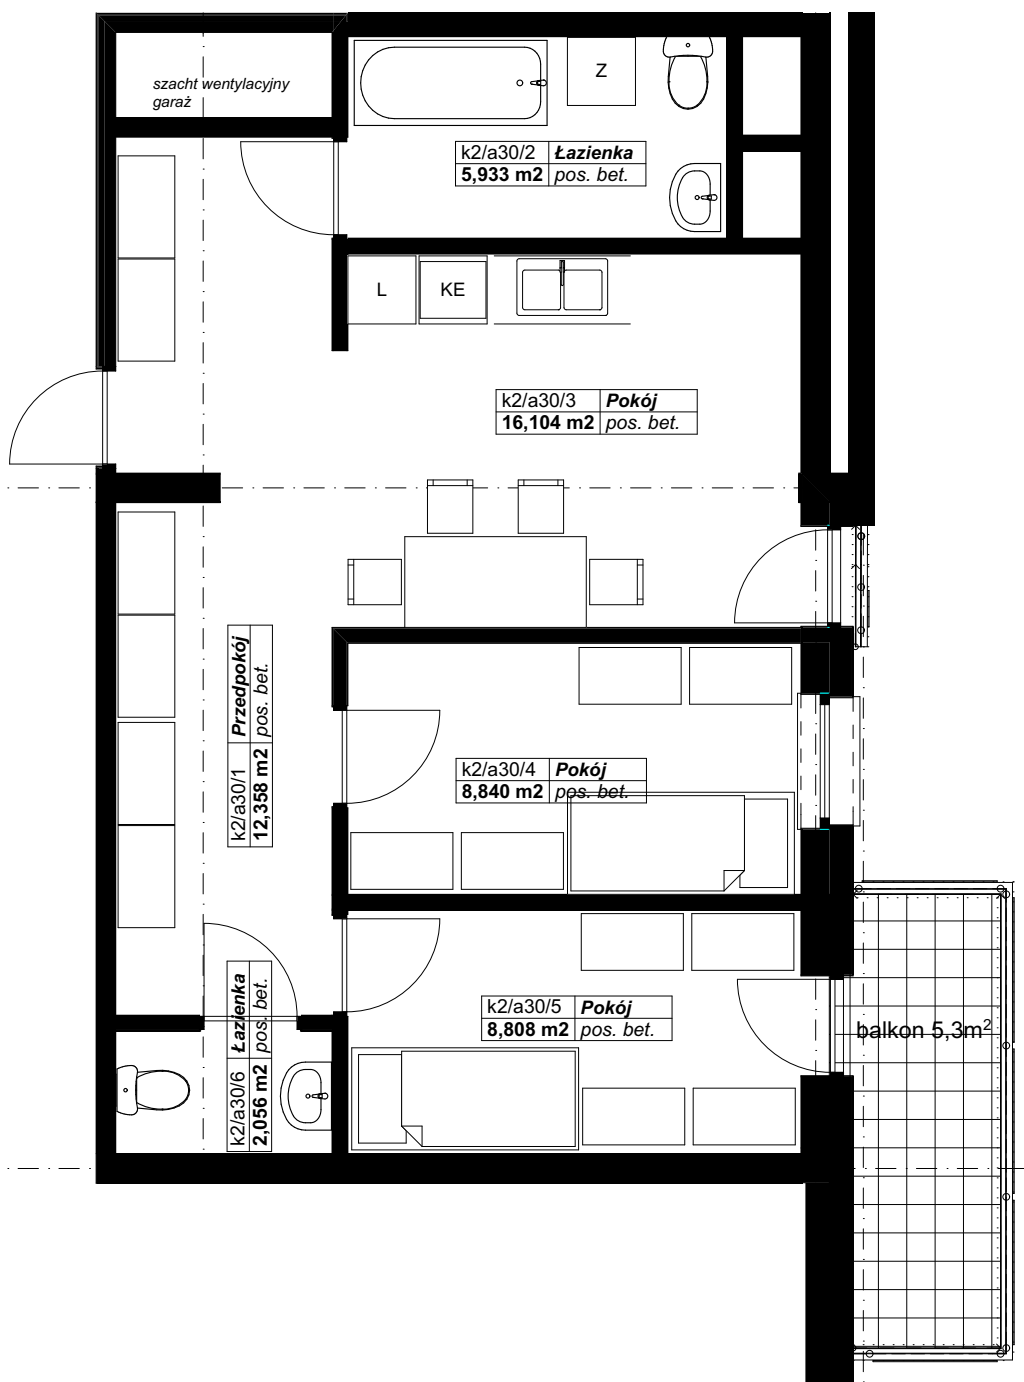

OSIEDLE PANORAMA RZĄDZ

Ul. Kulerskiego, Grudziądz

KARTA LOKALU, PIĘTRO 2, LOKAL A30

Pn

Pn

Zestawienie pomieszczeń LOKAL A30

Kondygnacja macierzysta	Nr	Nazwa pomieszczenia	Powierzchnia
2 piętro			
	a30/1	Przedpokój	12,4
	a30/2	Łazienka	5,9
	a30/3	Pokój	16,1
	a30/4	Pokój	8,8
	a30/5	Pokój	8,8
	a30/6	Łazienka	2,1
			54,1 m²

*Projektowane powierzchnie użytkowe jako wartości orientacyjne, mogą się nieznacznie różnić po realizacji.

** Istnieje możliwość zmian w zakresie lokalizacji ścianek działowych, z zachowaniem lokalizacji pionów (Inst. Sanit.). Po akceptacji projektanta.