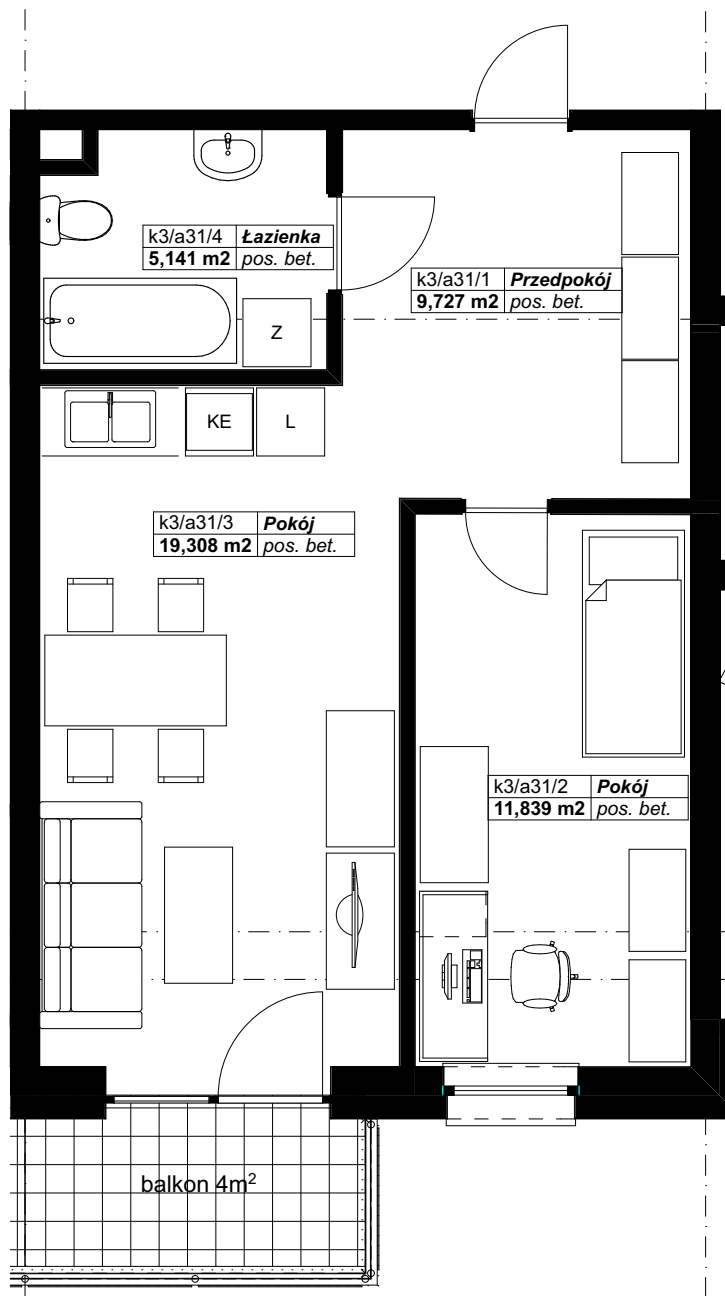

OSIEDLE PANORAMA RZĄDZ

Ul. Kulerskiego, Grudziądz

KARTA LOKALU, PIĘTRO 3, LOKAL A31

Zestawienie pomieszczeń LOKAL A31

Kondygnacja macierzysta	Nr	Nazwa pomieszczenia	Powierzchnia
3 piętro			
	a31/1	Przedpokój	9,7
	a31/2	Pokój	11,8
	a31/3	Pokój	19,3
	a31/4	Łazienka	5,1
			45,9 m²

*Projektowane powierzchnie użytkowe jako wartości orientacyjne, mogą się nieznacznie różnić po realizacji.

** Istnieje możliwość zmian w zakresie lokalizacji ścianek działowych, z zachowaniem lokalizacji pionów (Inst. Sanit.). Po akceptacji projektanta.