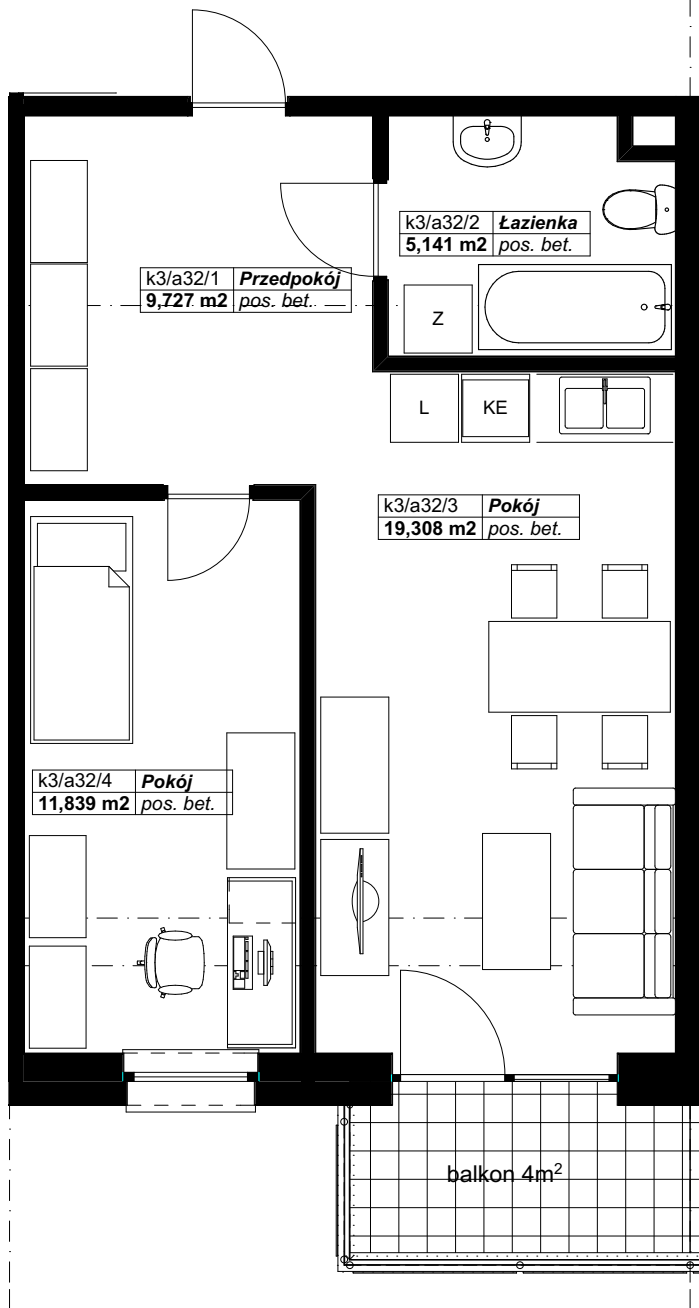

# OSIEDLE PANORAMA RZĄDZ

Ul. Kulerskiego, Grudziądz

KARTA LOKALU, PIĘTRO 3, LOKAL A32

Zestawienie pomieszczeń LOKAL A32

Kondygnacja macierzysta	Nr	Nazwa pomieszczenia	Powierzchnia
3 piętro			
	a32/1	Przedpokój	9,7
	a32/2	Łazienka	5,1
	a32/3	Pokój	19,3
	a32/4	Pokój	11,8
			<b>45,9 m<sup>2</sup></b>

\*Projektowane powierzchnie użytkowe jako wartości orientacyjne, mogą się nieznacznie różnić po realizacji.

\*\* Istnieje możliwość zmian w zakresie lokalizacji ścianek działowych, z zachowaniem lokalizacji pionów (Inst. Sanit.). Po akceptacji projektanta.