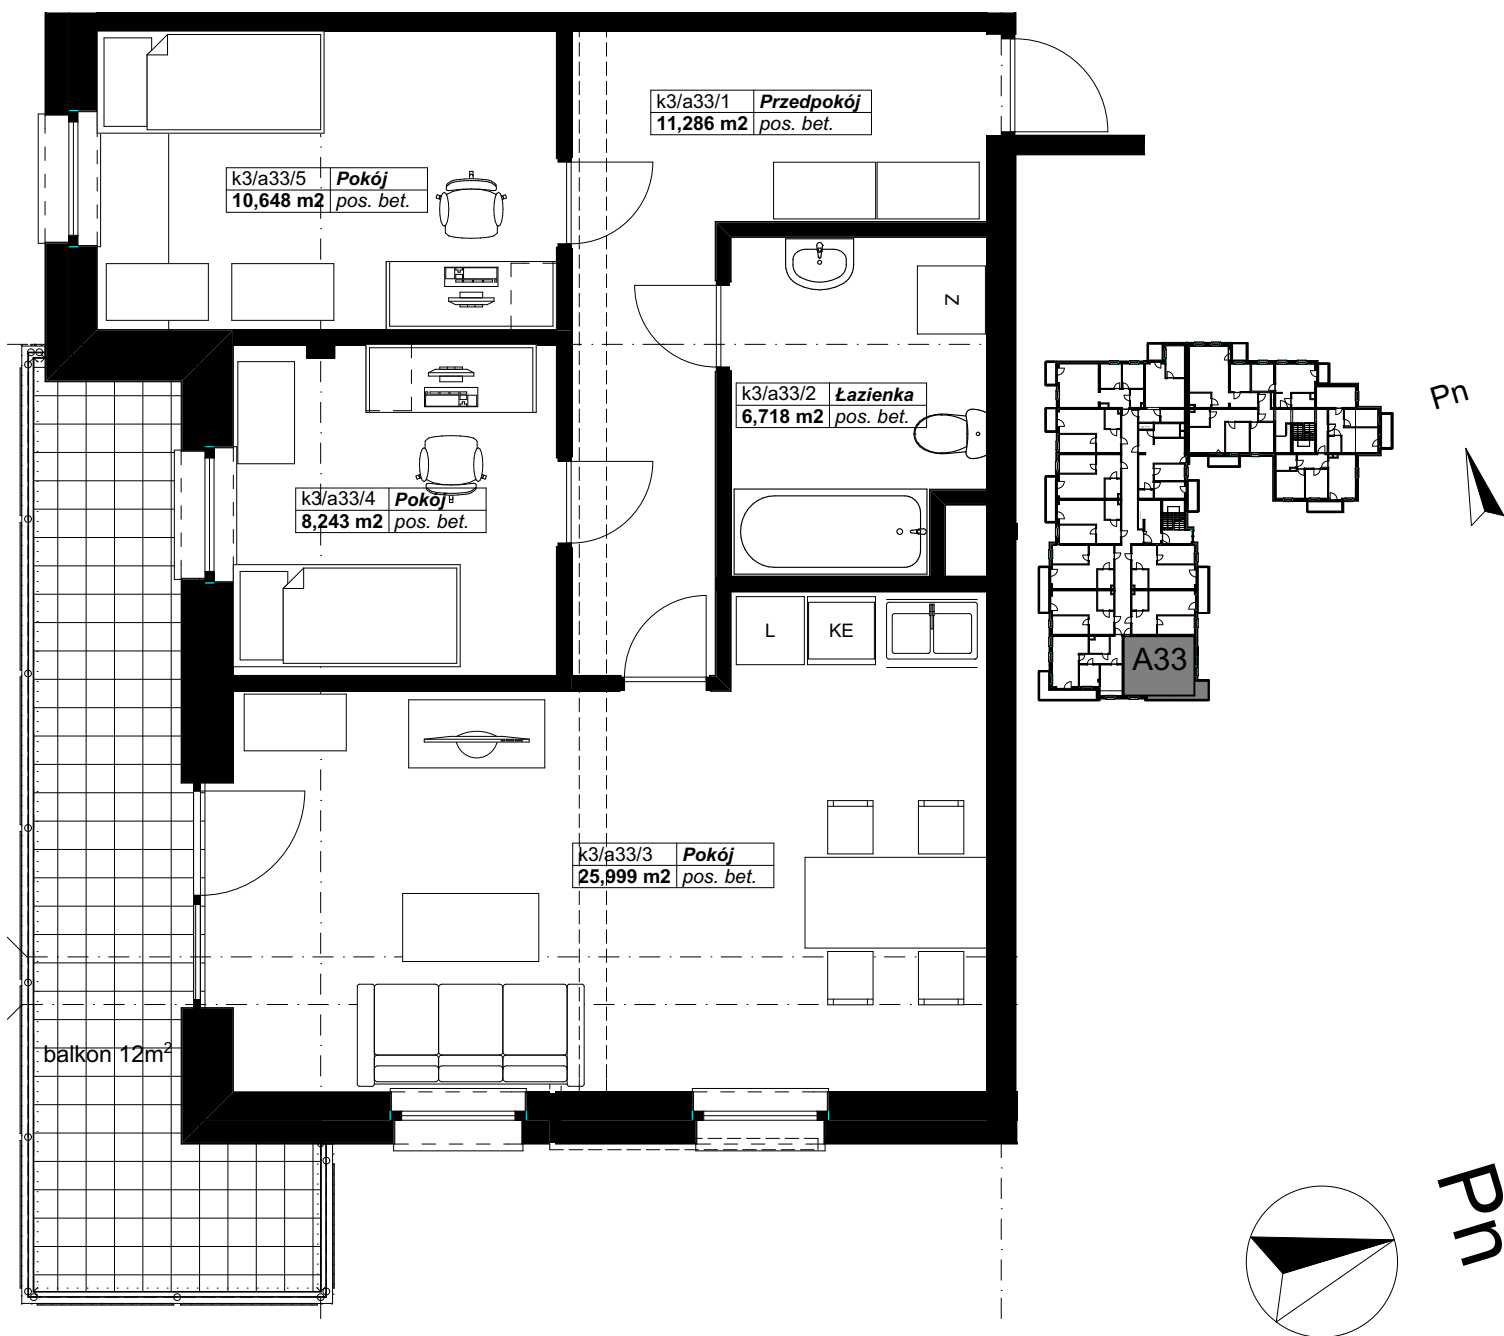

OSIEDLE PANORAMA RZĄDZ

Ul. Kulerskiego, Grudziądz

KARTA LOKALU, PIĘTRO 3, LOKAL A33

Zestawienie pomieszczeń LOKAL A33

Kondygnacja macierzysta	Nr	Nazwa pomieszczenia	Powierzchnia
3 piętro			
	a33/1	Przedpokój	11,3
	a33/2	Łazienka	6,7
	a33/3	Pokój	26,0
	a33/4	Pokój	8,2
	a33/5	Pokój	10,6
			62,8 m²

*Projektowane powierzchnie użytkowe jako wartości orientacyjne, mogą się nieznacznie różnić po realizacji.

** Istnieje możliwość zmian w zakresie lokalizacji ścianek działowych, z zachowaniem lokalizacji pionów (Inst. Sanit.). Po akceptacji projektanta.