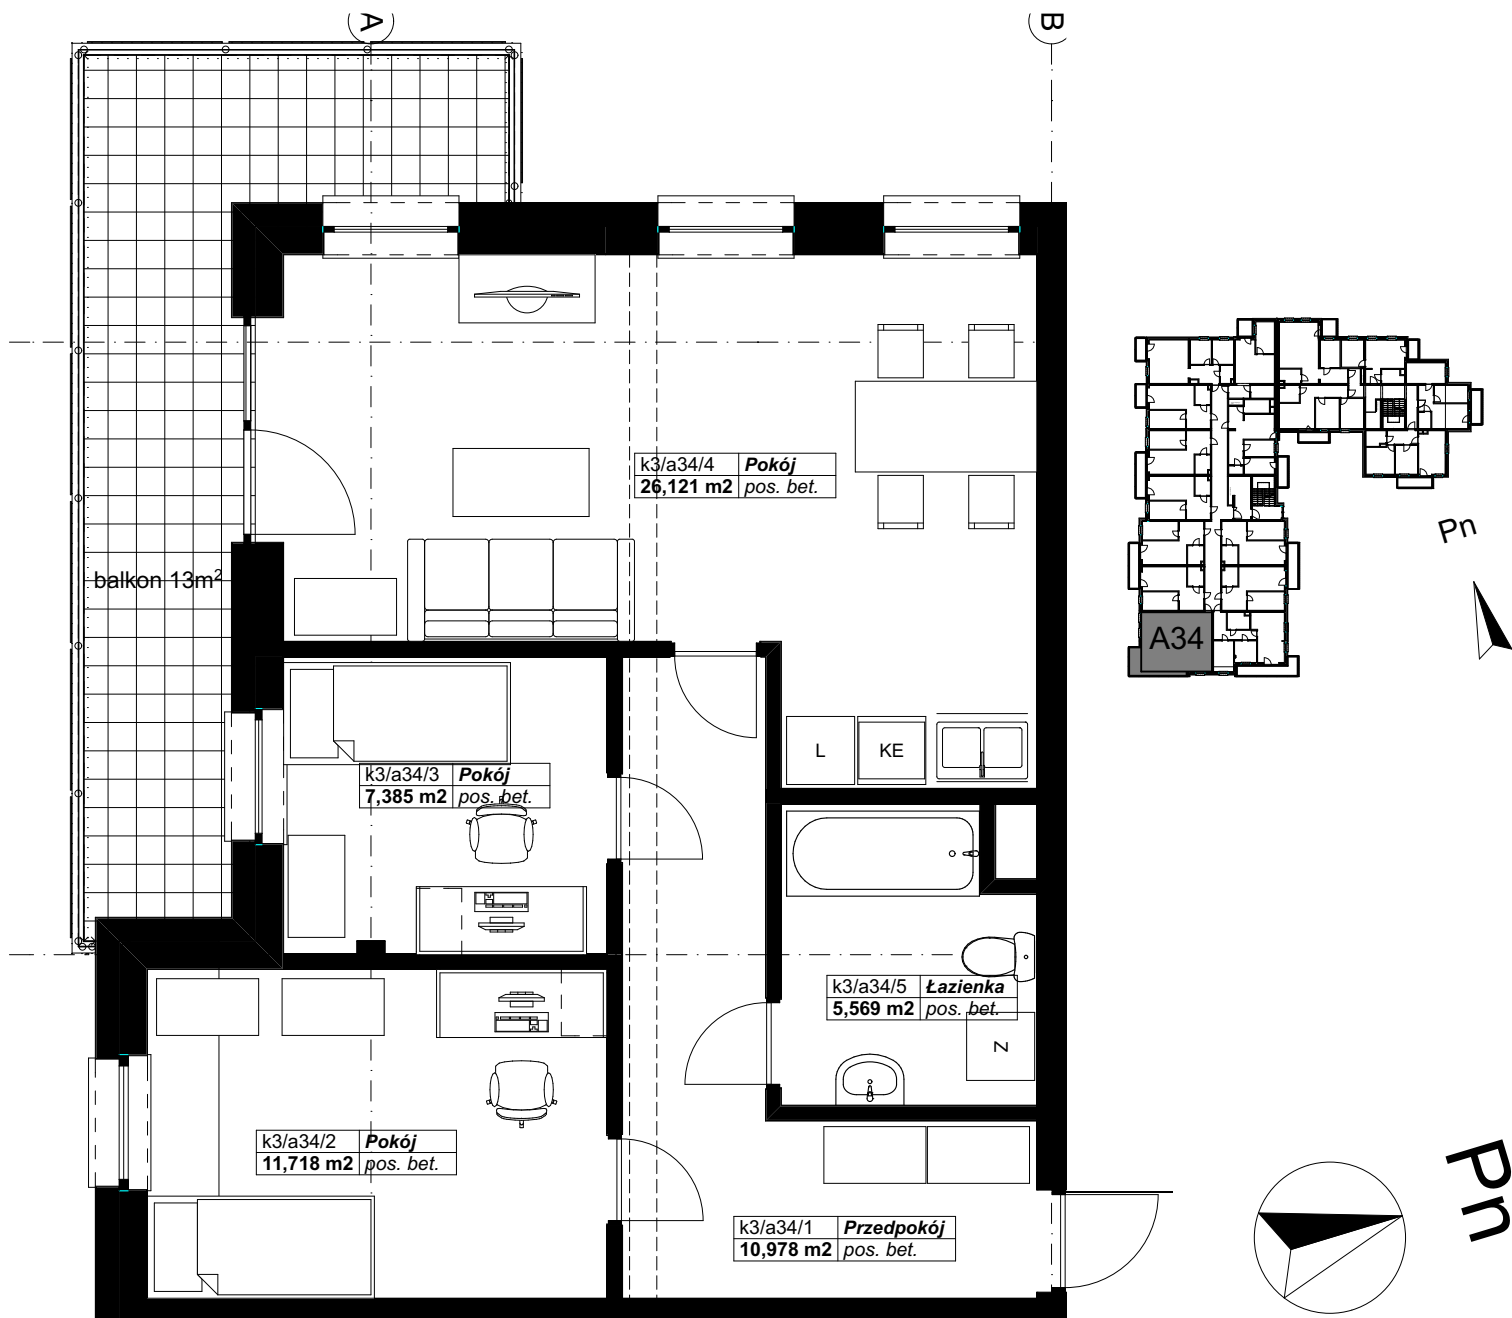

## KARTA LOKALU, PIĘTRO 3, LOKAL A34

Zestawienie pomieszczeń LOKAL A34

Kondygnacja macierzysta	Nr	Nazwa pomieszczenia	Powierzchnia
3 piętro			
	a34/1	Przedpokój	11,0
	a34/2	Pokój	11,7
	a34/3	Pokój	7,4
	a34/4	Pokój	26,1
	a34/5	Łazienka	5,6
			<b>61,8 m<sup>2</sup></b>

\*Projektowane powierzchnie użytkowe jako wartości orientacyjne, mogą się nieznacznie różnić po realizacji.

\*\* Istnieje możliwość zmian w zakresie lokalizacji ścianek działowych, z zachowaniem lokalizacji pionów (Inst. Sanit.). Po akceptacji projektanta.