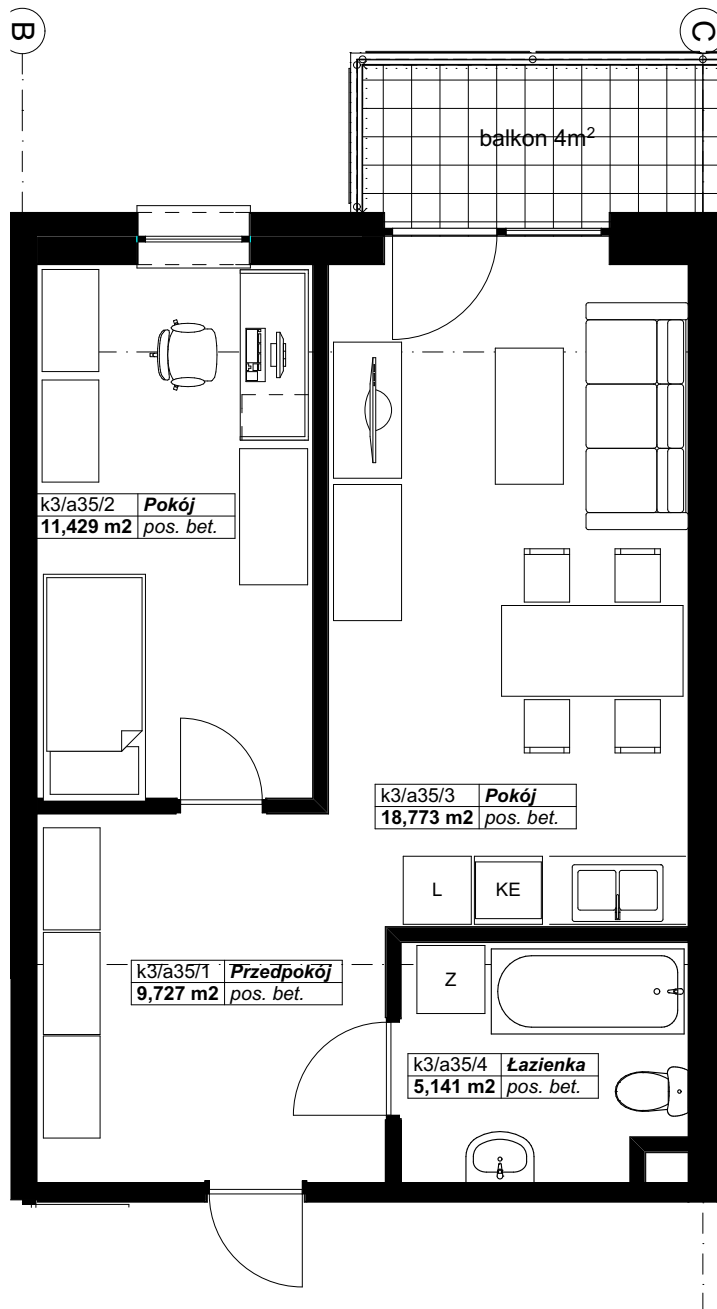

# OSIEDLE PANORAMA RZĄDZ

Ul. Kulerskiego, Grudziądz

KARTA LOKALU, PIĘTRO 3, LOKAL A35

Zestawienie pomieszczeń LOKAL A35			
Kondygnacja macierzysta	Nr	Nazwa pomieszczenia	Powierzchnia
3 piętro			
	a35/1	Przedpokój	9,7
	a35/2	Pokój	11,4
	a35/3	Pokój	18,8
	a35/4	Łazienka	5,1
			<b>45,0 m<sup>2</sup></b>

\*Projektowane powierzchnie użytkowe jako wartości orientacyjne, mogą się nieznacznie różnić po realizacji.

\*\* Istnieje możliwość zmian w zakresie lokalizacji ścianek działowych, z zachowaniem lokalizacji pionów (Inst. Sanit.). Po akceptacji projektanta.