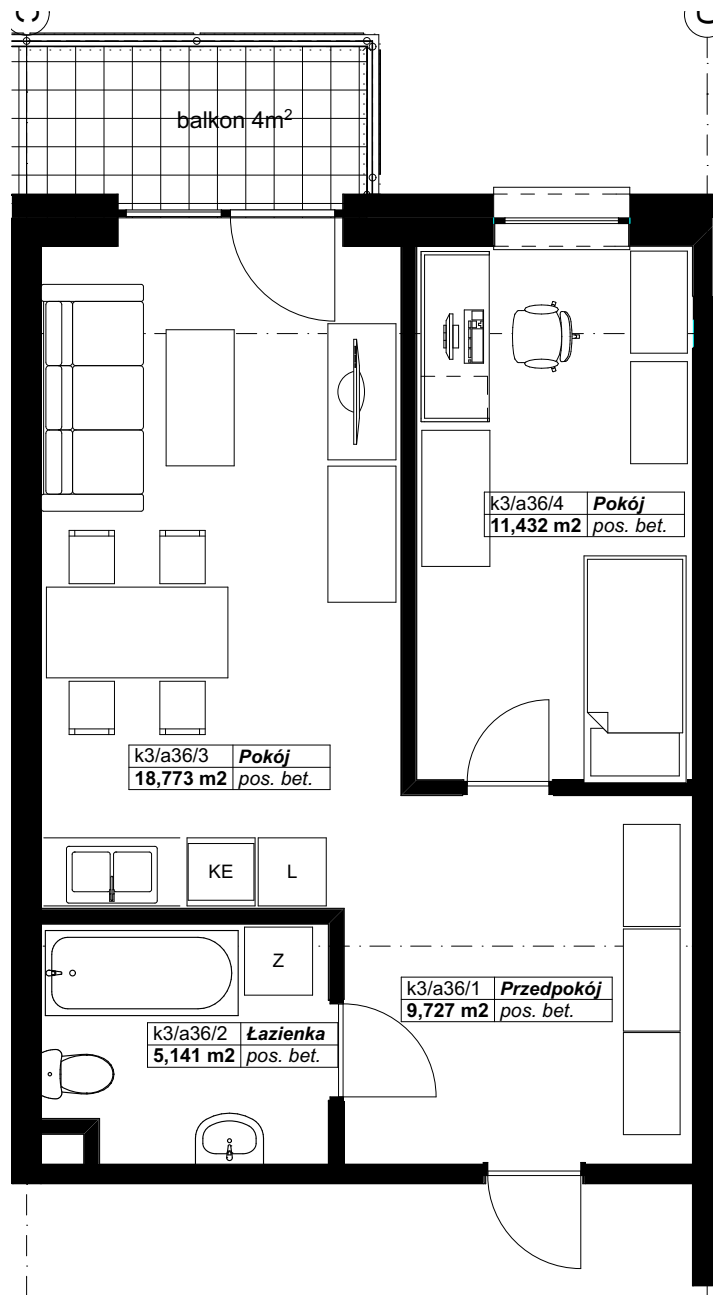

OSIEDLE PANORAMA RZĄDZ

Ul. Kulerskiego, Grudziądz

KARTA LOKALU, PIĘTRO 3, LOKAL A36

Zestawienie pomieszczeń LOKAL A36

Kondygnacja macierzysta	Nr	Nazwa pomieszczenia	Powierzchnia
3 piętro			
	a36/1	Przedpokój	9,7
	a36/2	Łazienka	5,1
	a36/3	Pokój	18,8
	a36/4	Pokój	11,4
			45,0 m²

*Projektowane powierzchnie użytkowe jako wartości orientacyjne, mogą się nieznacznie różnić po realizacji.

** Istnieje możliwość zmian w zakresie lokalizacji ścianek działowych, z zachowaniem lokalizacji pionów (Inst. Sanit.). Po akceptacji projektanta.