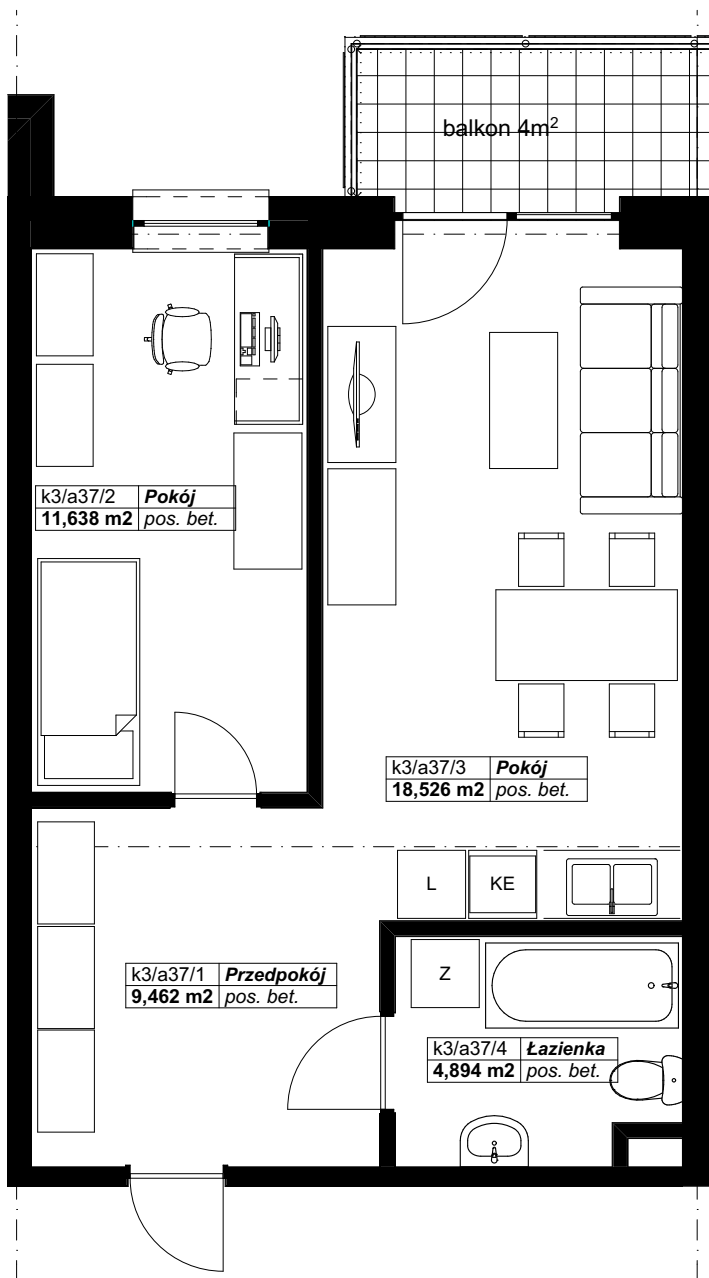

OSIEDLE PANORAMA RZĄDZ

Ul. Kulerskiego, Grudziądz

KARTA LOKALU, PIĘTRO 3, LOKAL A37

Zestawienie pomieszczeń LOKAL A37

Kondygnacja macierzysta	Nr	Nazwa pomieszczenia	Powierzchnia
3 piętro			
	a37/1	Przedpokój	9,5
	a37/2	Pokój	11,6
	a37/3	Pokój	18,5
	a37/4	Łazienka	4,9
			44,5 m²

*Projektowane powierzchnie użytkowe jako wartości orientacyjne, mogą się nieznacznie różnić po realizacji.

** Istnieje możliwość zmian w zakresie lokalizacji ścianek działowych, z zachowaniem lokalizacji pionów (Inst. Sanit.). Po akceptacji projektanta.