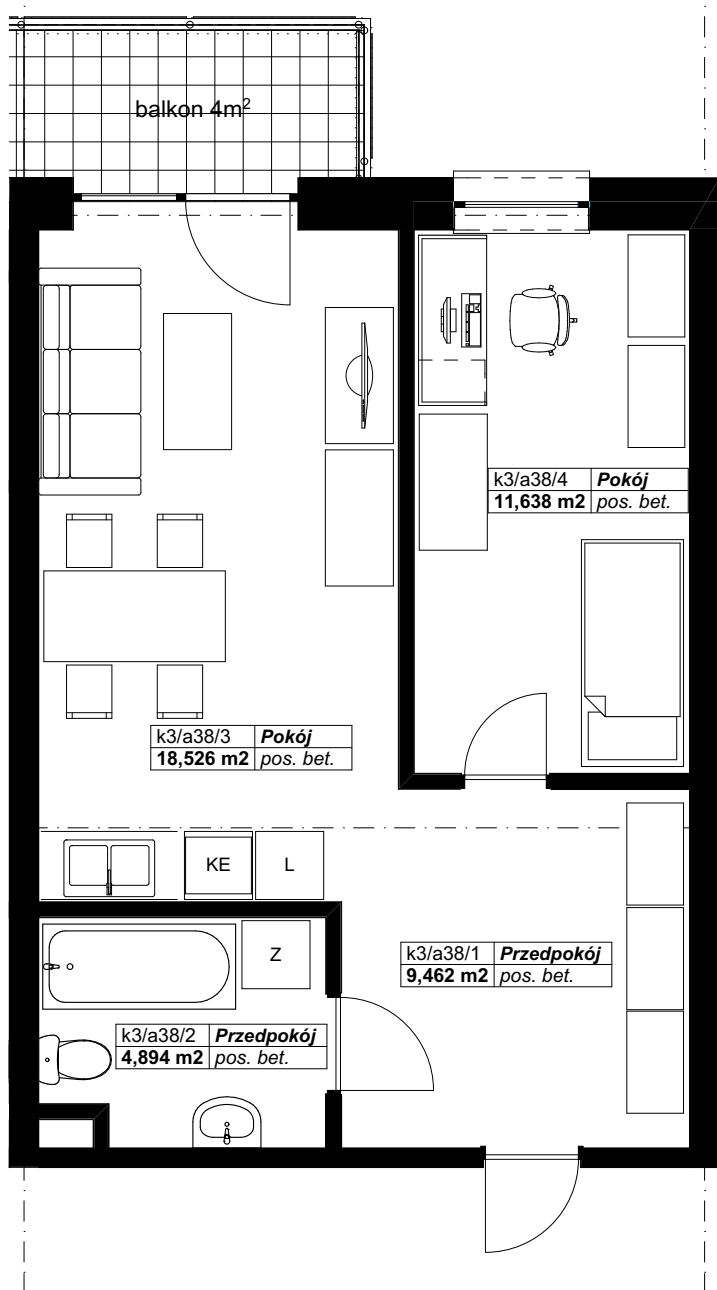

# OSIEDLE PANORAMA RZĄDZ

Ul. Kulerskiego, Grudziądz

KARTA LOKALU, PIĘTRO 3, LOKAL A38

Zestawienie pomieszczeń LOKAL A38

Kondygnacja macierzysta	Nr	Nazwa pomieszczenia	Powierzchnia
3 piętro			
	a38/1	Przedpokój	9,5
	a38/2	Przedpokój	4,9
	a38/3	Pokój	18,5
	a38/4	Pokój	11,6
			<b>44,5 m<sup>2</sup></b>

\*Projektowane powierzchnie użytkowe jako wartości orientacyjne, mogą się nieznacznie różnić po realizacji.

\*\* Istnieje możliwość zmian w zakresie lokalizacji ścianek działowych, z zachowaniem lokalizacji pionów (Inst. Sanit.). Po akceptacji projektanta.