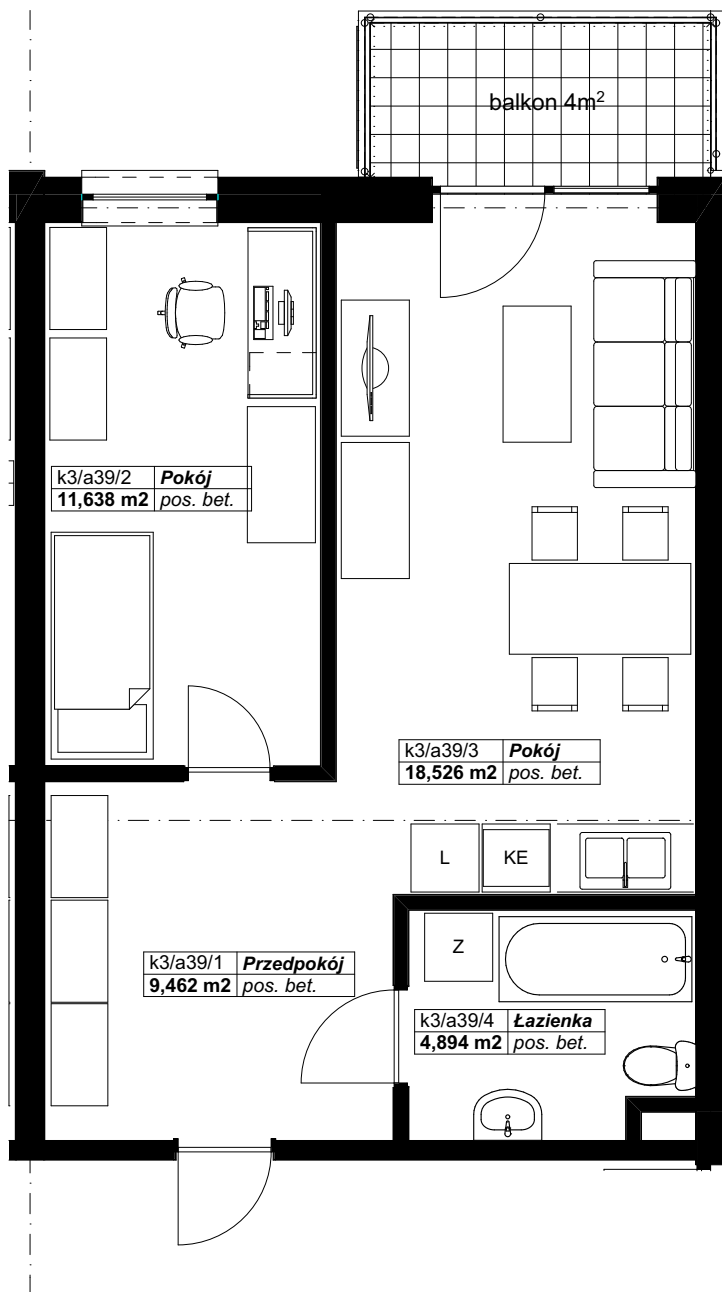

OSIEDLE PANORAMA RZĄDZ

Ul. Kulerskiego, Grudziądz

KARTA LOKALU, PIĘTRO 3, LOKAL A39

Zestawienie pomieszczeń LOKAL A39

Kondygnacja macierzysta	Nr	Nazwa pomieszczenia	Powierzchnia
3 piętro			
	a39/1	Przedpokój	9,5
	a39/2	Pokój	11,6
	a39/3	Pokój	18,5
	a39/4	Łazienka	4,9
			44,5 m²

*Projektowane powierzchnie użytkowe jako wartości orientacyjne, mogą się nieznacznie różnić po realizacji.

** Istnieje możliwość zmian w zakresie lokalizacji ścianek działowych, z zachowaniem lokalizacji pionów (Inst. Sanit.). Po akceptacji projektanta.