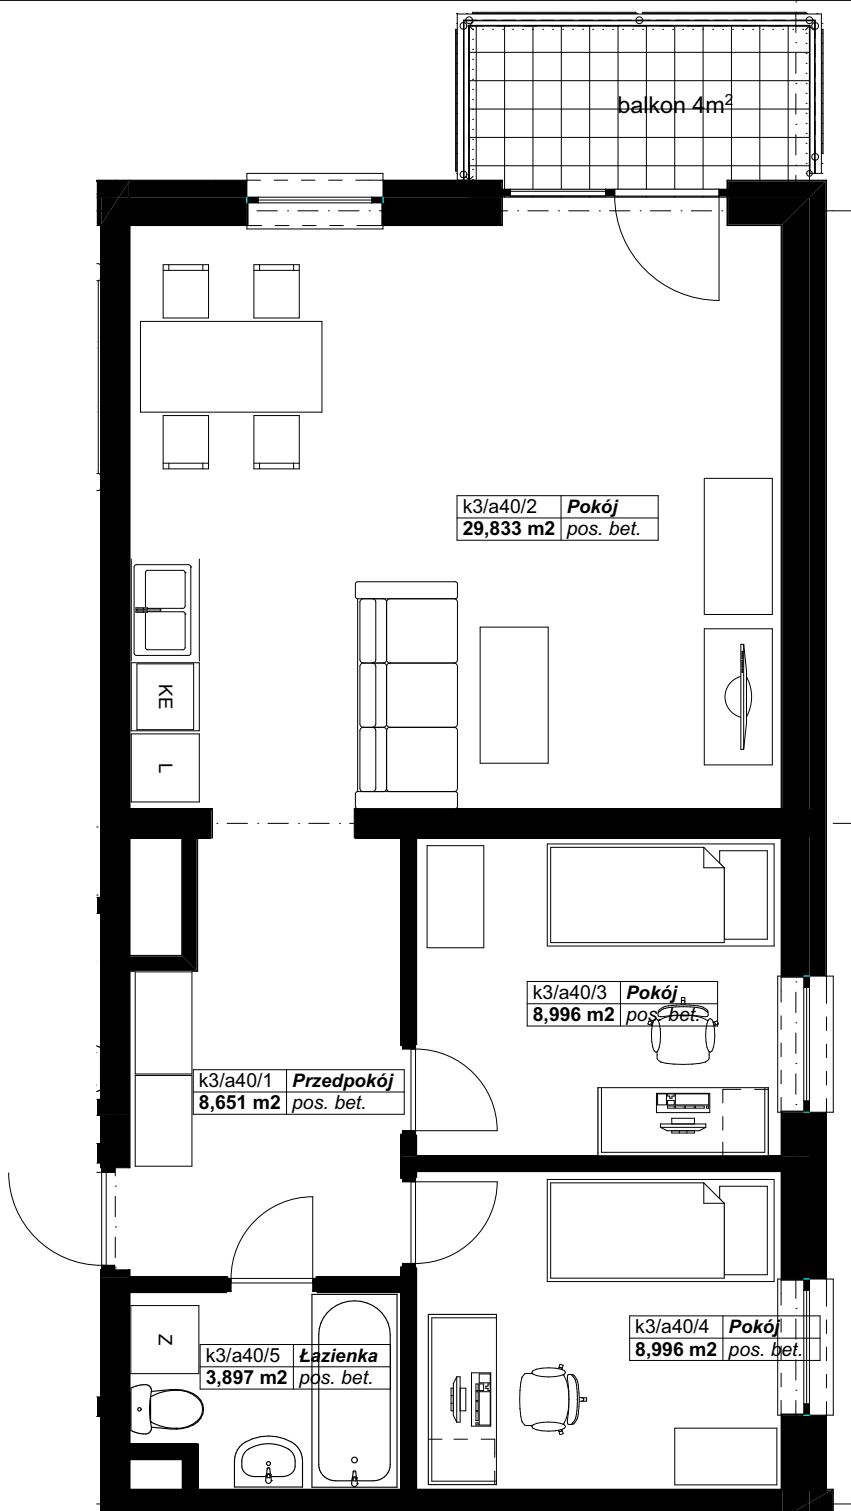

## KARTA LOKALU, PIĘTRO 3, LOKAL A40

Zestawienie pomieszczeń LOKAL A40

Kondygnacja macierzysta	Nr	Nazwa pomieszczenia	Powierzchnia
3 piętro			
	a40/1	Przedpokój	8,7
	a40/2	Pokój	29,8
	a40/3	Pokój	9,0
	a40/4	Pokój	9,0
	a40/5	Łazienka	3,9
			<b>60,4 m<sup>2</sup></b>

\*Projektowane powierzchnie użytkowe jako wartości orientacyjne, mogą się nieznacznie różnić po realizacji.

\*\* Istnieje możliwość zmian w zakresie lokalizacji ścianek działowych, z zachowaniem lokalizacji pionów (Inst. Sanit.). Po akceptacji projektanta.