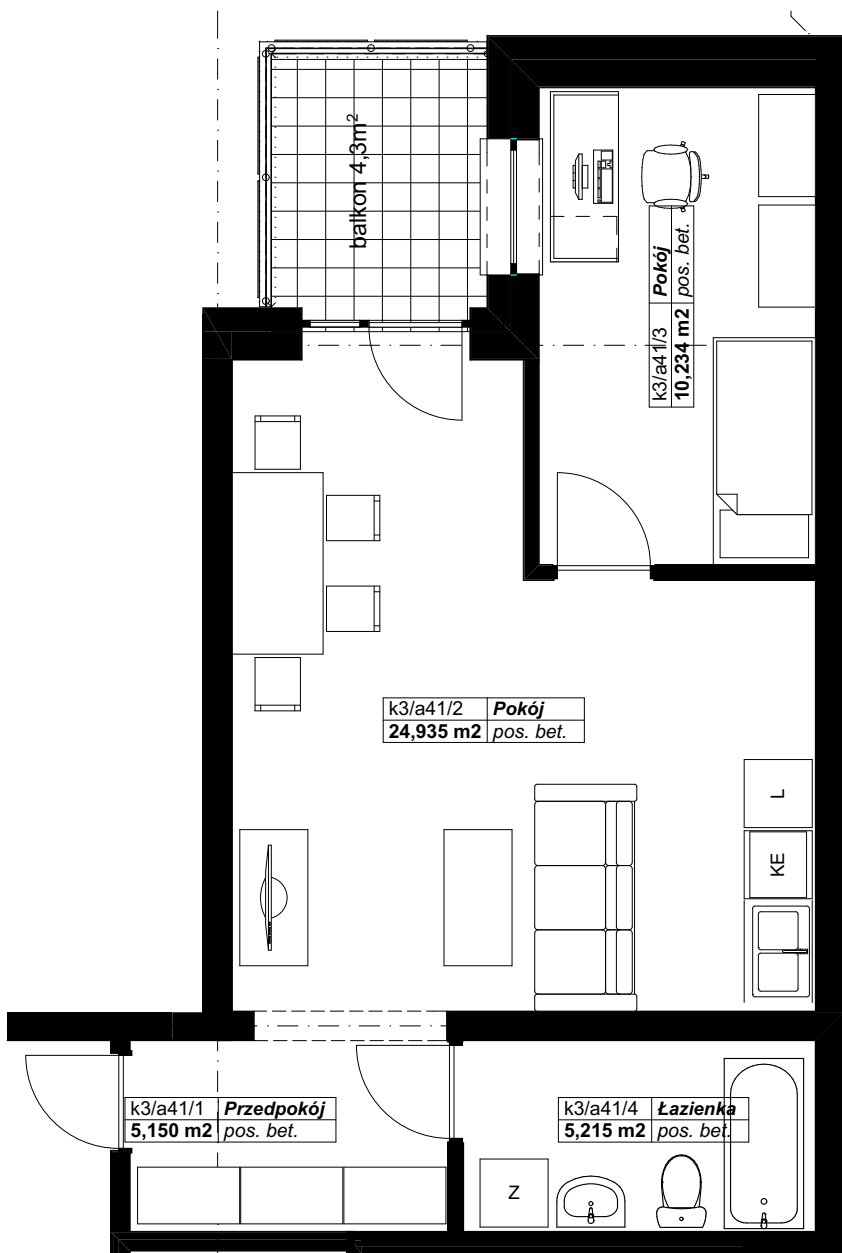

## KARTA LOKALU, PIĘTRO 3, LOKAL A41

Pn

### Zestawienie pomieszczeń LOKAL A41

Kondygnacja macierzysta	Nr	Nazwa pomieszczenia	Powierzchnia
3 piętro			
	a41/1	Przedpokój	5,2
	a41/2	Pokój	24,9
	a41/3	Pokój	10,2
	a41/4	Łazienka	5,2
			<b>45,5 m<sup>2</sup></b>

\*Projektowane powierzchnie użytkowe jako wartości orientacyjne, mogą się nieznacznie różnić po realizacji.

\*\* Istnieje możliwość zmian w zakresie lokalizacji ścianek działowych, z zachowaniem lokalizacji pionów (Inst. Sanit.). Po akceptacji projektanta.