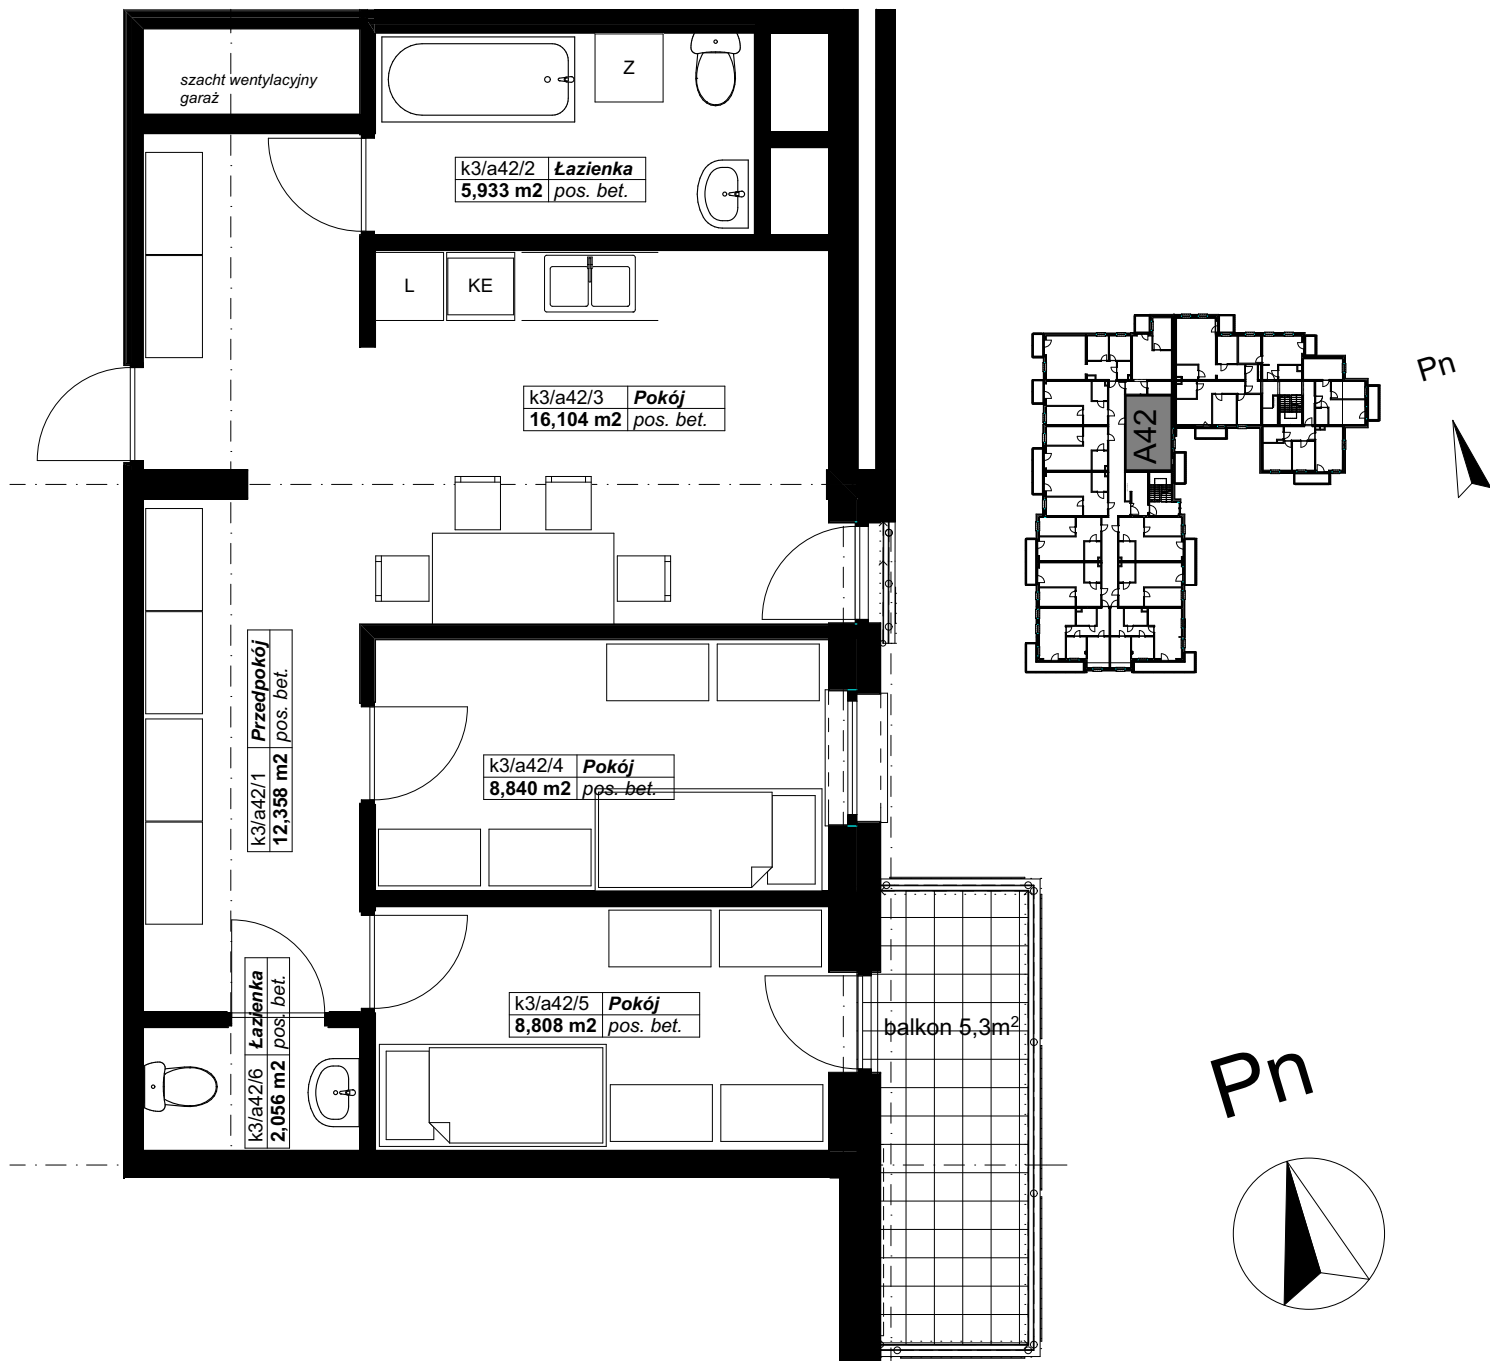

OSIEDLE PANORAMA RZĄDZ

Ul. Kulerskiego, Grudziądz

KARTA LOKALU, PIĘTRO 3, LOKAL A42

Zestawienie pomieszczeń LOKAL A42

Kondygnacja macierzysta	Nr	Nazwa pomieszczenia	Powierzchnia
3 piętro	a42/1	Przedpokój	12,4
	a42/2	Łazienka	5,9
	a42/3	Pokój	16,1
	a42/4	Pokój	8,8
	a42/5	Pokój	8,8
	a42/6	Łazienka	2,1
			54,1 m²

*Projektowane powierzchnie użytkowe jako wartości orientacyjne, mogą się nieznacznie różnić po realizacji.

** Istnieje możliwość zmian w zakresie lokalizacji ścianek działowych, z zachowaniem lokalizacji pionów (Inst. Sanit.). Po akceptacji projektanta.