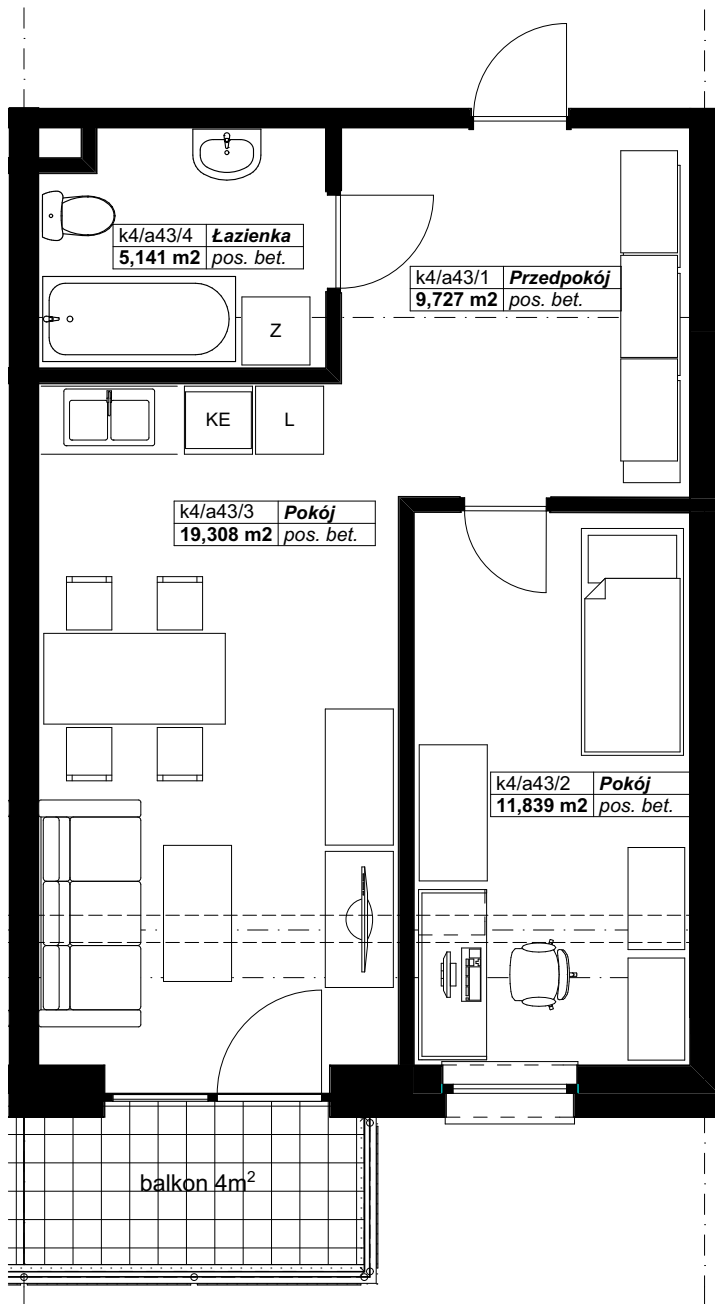

OSIEDLE PANORAMA RZĄDZ

Ul. Kulerskiego, Grudziądz

KARTA LOKALU, PIĘTRO 4, LOKAL A43

Pn

Pn

Zestawienie pomieszczeń LOKAL A43

Kondygnacja macierzysta	Nr	Nazwa pomieszczenia	Powierzchnia
4 piętro			
	a43/1	Przedpokój	9,7
	a43/2	Pokój	11,8
	a43/3	Pokój	19,3
	a43/4	Łazienka	5,1
			45,9 m²

*Projektowane powierzchnie użytkowe jako wartości orientacyjne, mogą się nieznacznie różnić po realizacji.

** Istnieje możliwość zmian w zakresie lokalizacji ścianek działowych, z zachowaniem lokalizacji pionów (Inst. Sanit.). Po akceptacji projektanta.