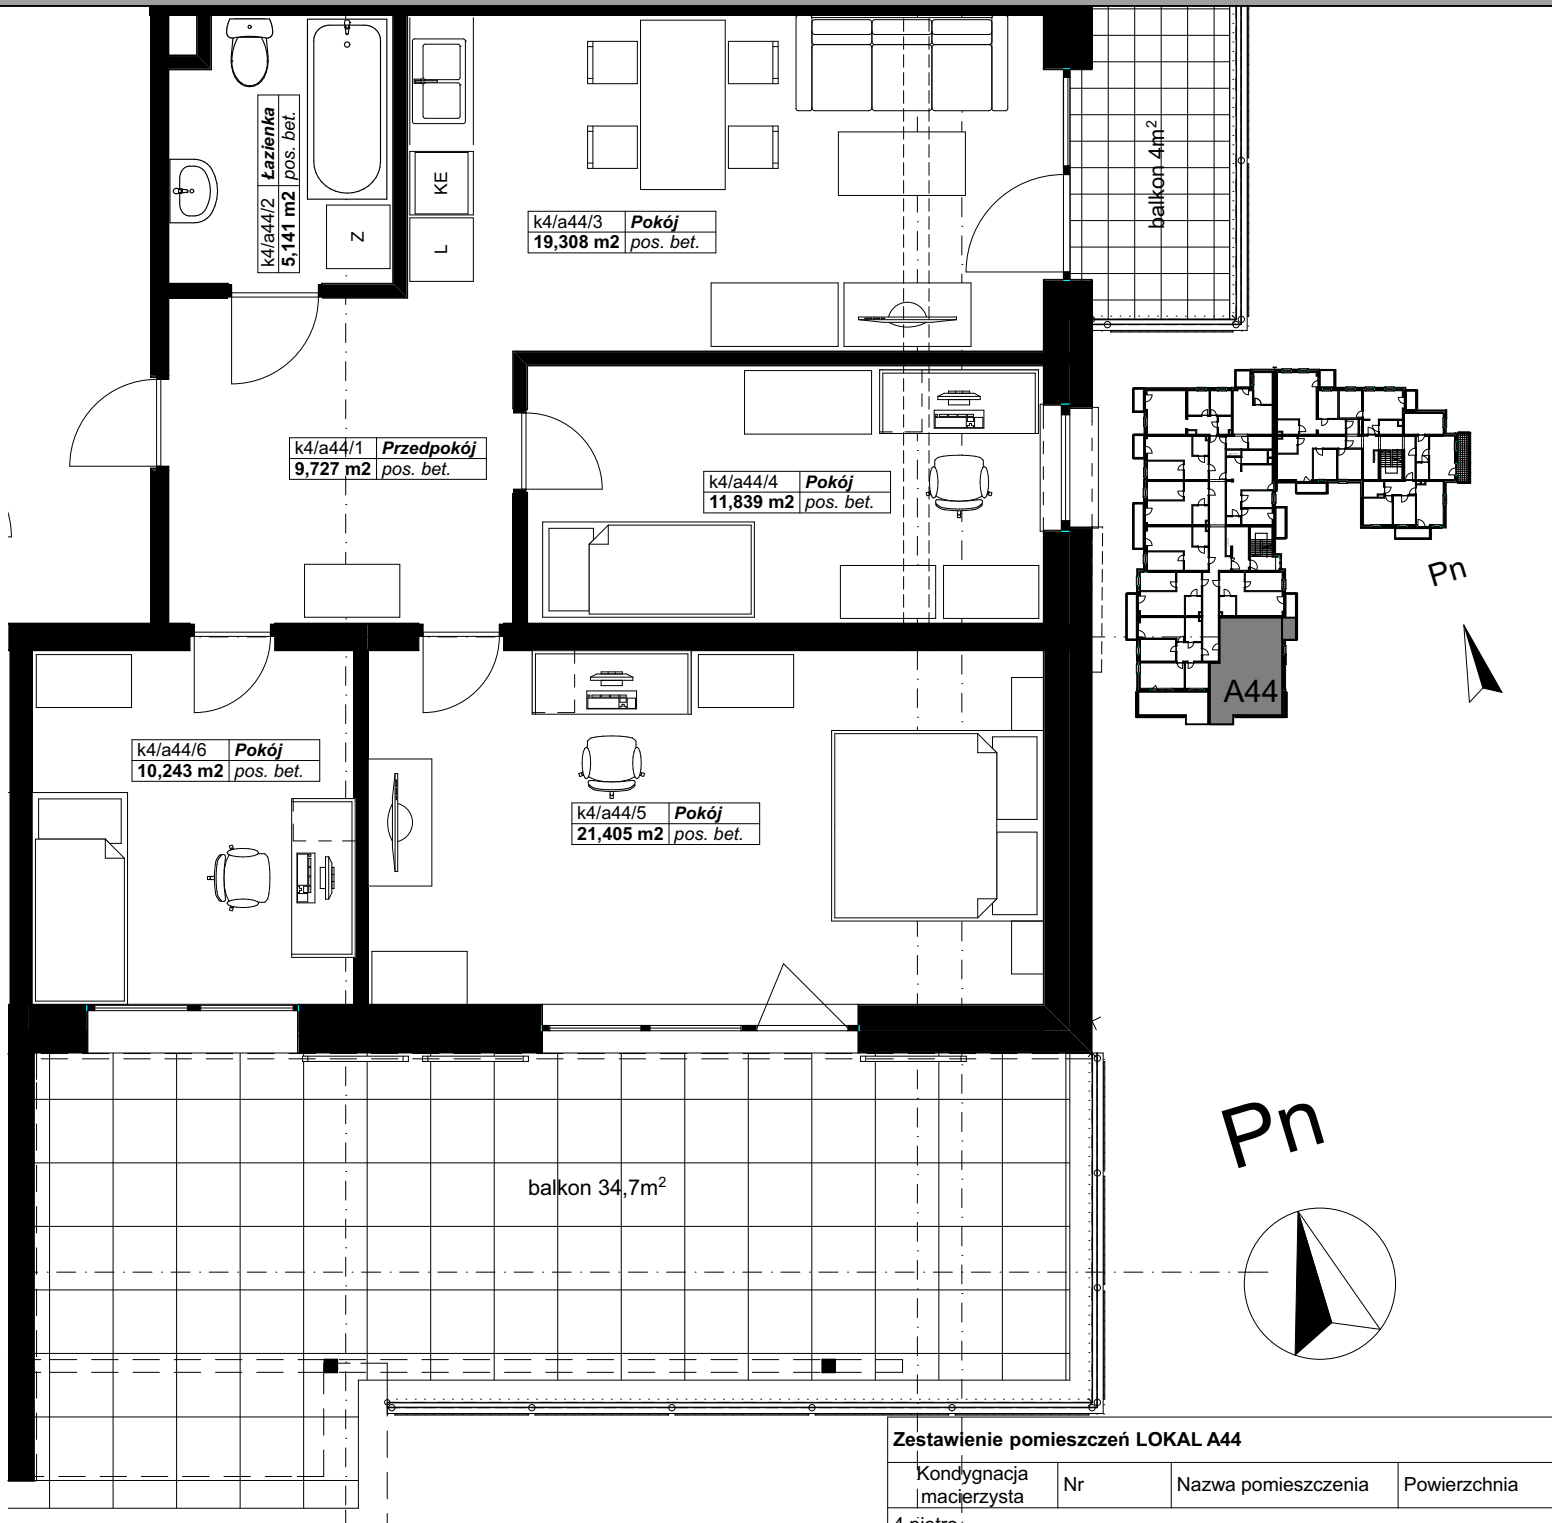

OSIEDLE PANORAMA RZĄDZ

Ul. Kulerskiego, Grudziądz

KARTA LOKALU, PIĘTRO 4, LOKAL A44

Zestawienie pomieszczeń LOKAL A44

Kondygnacja macierzysta	Nr	Nazwa pomieszczenia	Powierzchnia
4 piętro	a44/1	Przedpokój	9,7
	a44/2	Łazienka	5,1
	a44/3	Pokój	19,3
	a44/4	Pokój	11,8
	a44/5	Pokój	21,4
	a44/6	Pokój	10,2
			77,5 m²

*Projektowane powierzchnie użytkowe jako wartości orientacyjne, mogą się nieznacznie różnić po realizacji.

** Istnieje możliwość zmian w zakresie lokalizacji ścianek działowych, z zachowaniem lokalizacji pionów (Inst. Sanit.). Po akceptacji projektanta.