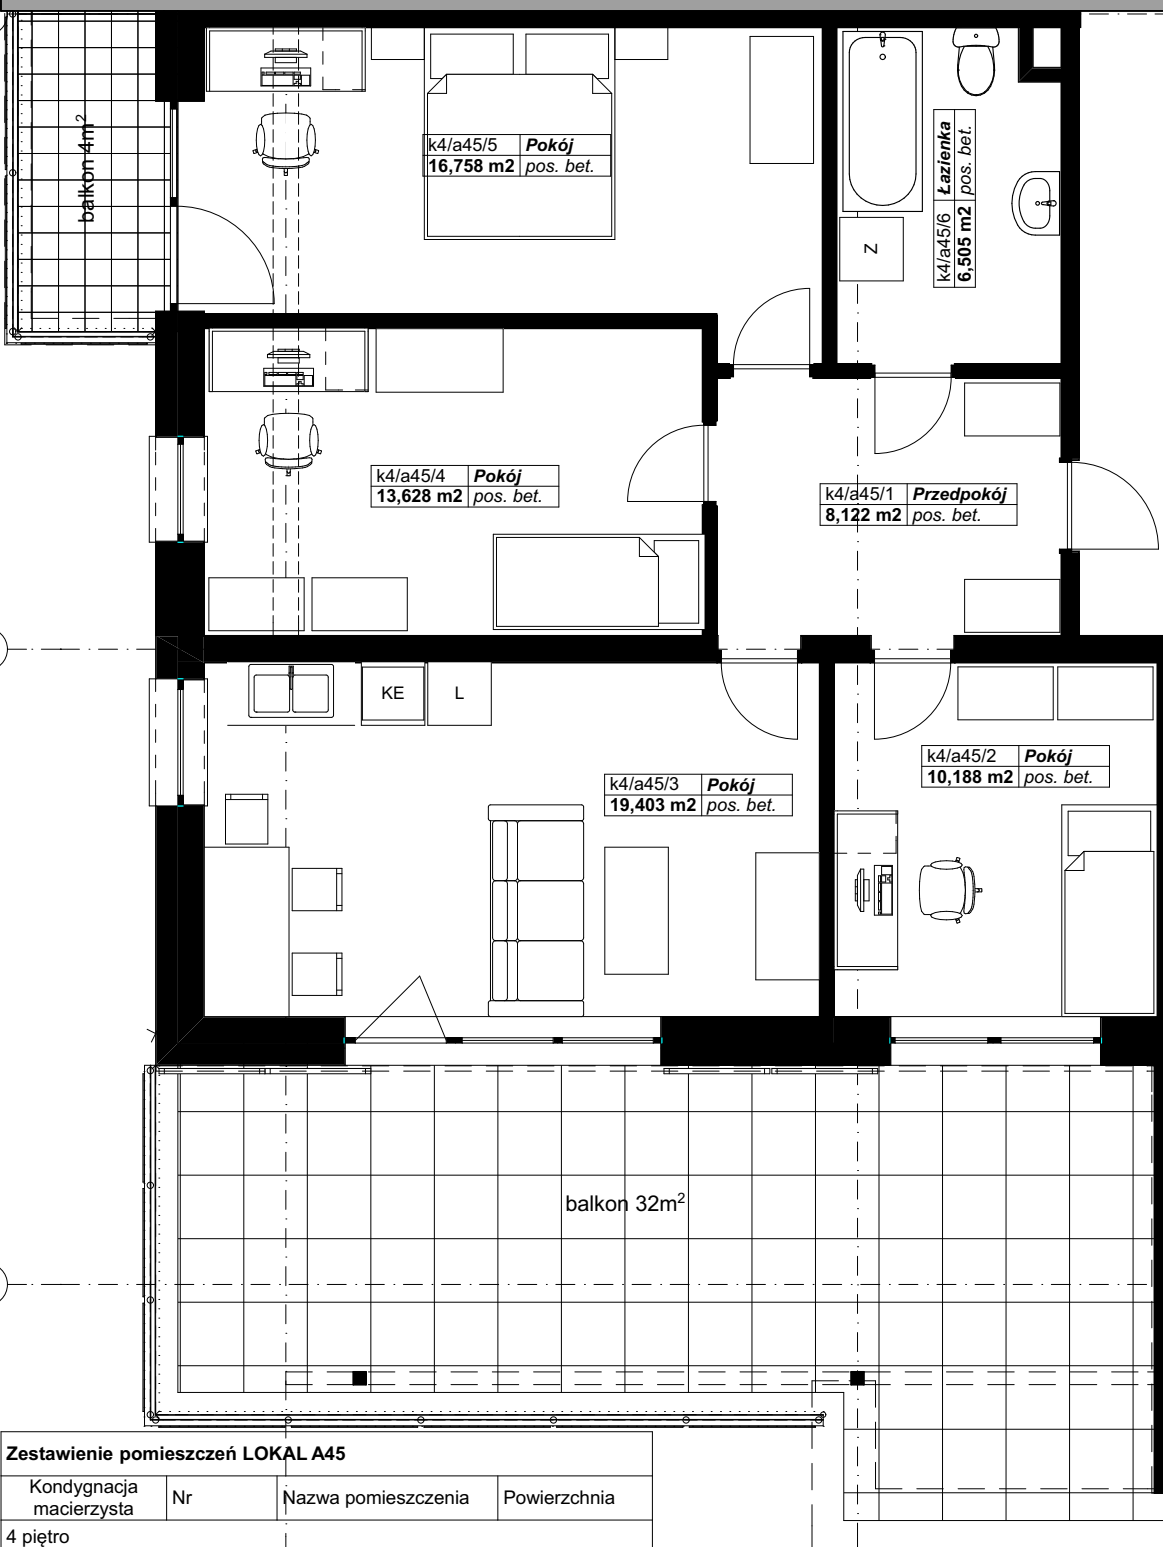

OSIEDLE PANORAMA RZĄDZ

Ul. Kulerskiego, Grudziądz

KARTA LOKALU, PIĘTRO 4, LOKAL A45

Pn

Zestawienie pomieszczeń LOKAL A45

Kondygnacja macierzysta	Nr	Nazwa pomieszczenia	Powierzchnia
4 piętro			
	a45/1	Przedpokój	8,1
	a45/2	Pokój	10,2
	a45/3	Pokój	19,4
	a45/4	Pokój	13,6
	a45/5	Pokój	16,8
	a45/6	Łazienka	6,5
			74,6 m²

*Projektowane powierzchnie użytkowe jako wartości orientacyjne, mogą się nieznacznie różnić po realizacji.

** Istnieje możliwość zmian w zakresie lokalizacji ścianek działowych, z zachowaniem lokalizacji pionów (Inst. Sanit.). Po akceptacji projektanta.