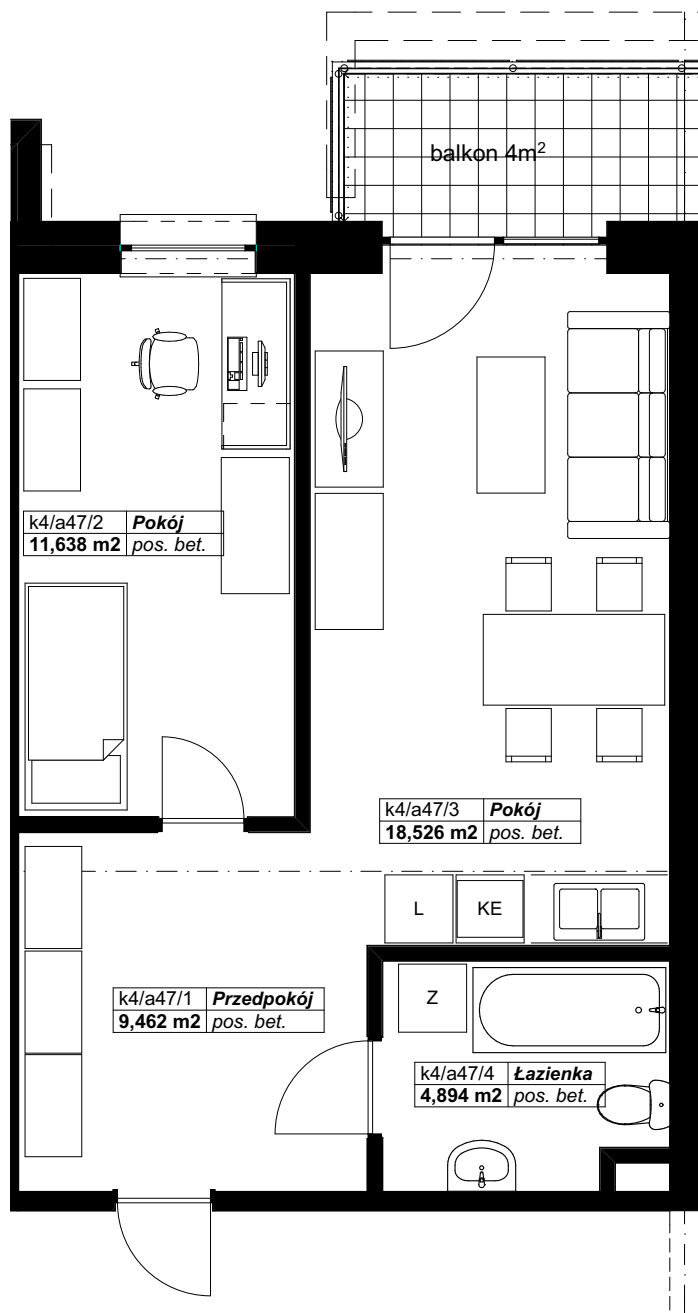

OSIEDLE PANORAMA RZĄDZ

Ul. Kulerskiego, Grudziądz

KARTA LOKALU, PIĘTRO 4, LOKAL A47

Zestawienie pomieszczeń LOKAL A47

Kondygnacja macierzysta	Nr	Nazwa pomieszczenia	Powierzchnia
4 piętro			
	a47/1	Przedpokój	9,5
	a47/2	Pokój	11,6
	a47/3	Pokój	18,5
	a47/4	Łazienka	4,9
			44,5 m²

*Projektowane powierzchnie użytkowe jako wartości orientacyjne, mogą się nieznacznie różnić po realizacji.

** Istnieje możliwość zmian w zakresie lokalizacji ścianek działowych, z zachowaniem lokalizacji pionów (Inst. Sanit.). Po akceptacji projektanta.