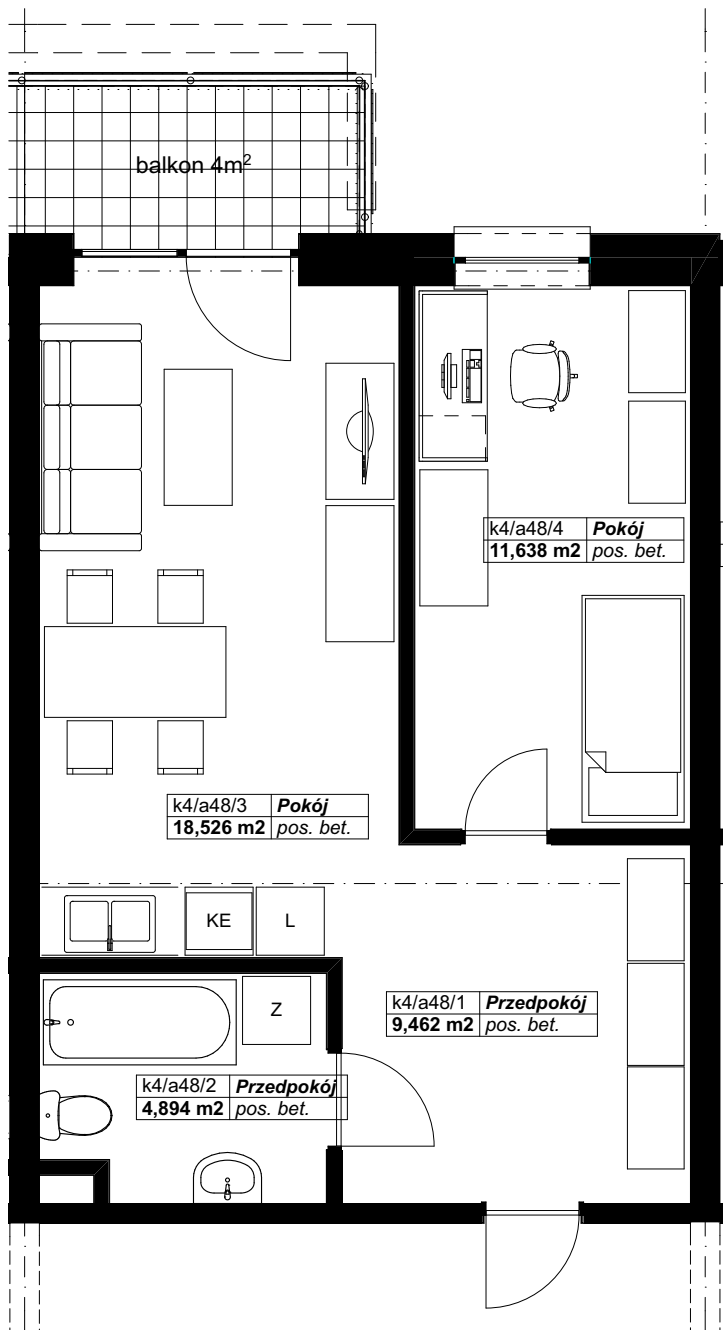

OSIEDLE PANORAMA RZĄDZ

Ul. Kulerskiego, Grudziądz

KARTA LOKALU, PIĘTRO 4, LOKAL A48

Zestawienie pomieszczeń LOKAL A48

Kondygnacja macierzysta	Nr	Nazwa pomieszczenia	Powierzchnia
4 piętro			
	a48/1	Przedpokój	9,5
	a48/2	Przedpokój	4,9
	a48/3	Pokój	18,5
	a48/4	Pokój	11,6
			44,5 m²

*Projektowane powierzchnie użytkowe jako wartości orientacyjne, mogą się nieznacznie różnić po realizacji.

** Istnieje możliwość zmian w zakresie lokalizacji ścianek działowych, z zachowaniem lokalizacji pionów (Inst. Sanit.). Po akceptacji projektanta.