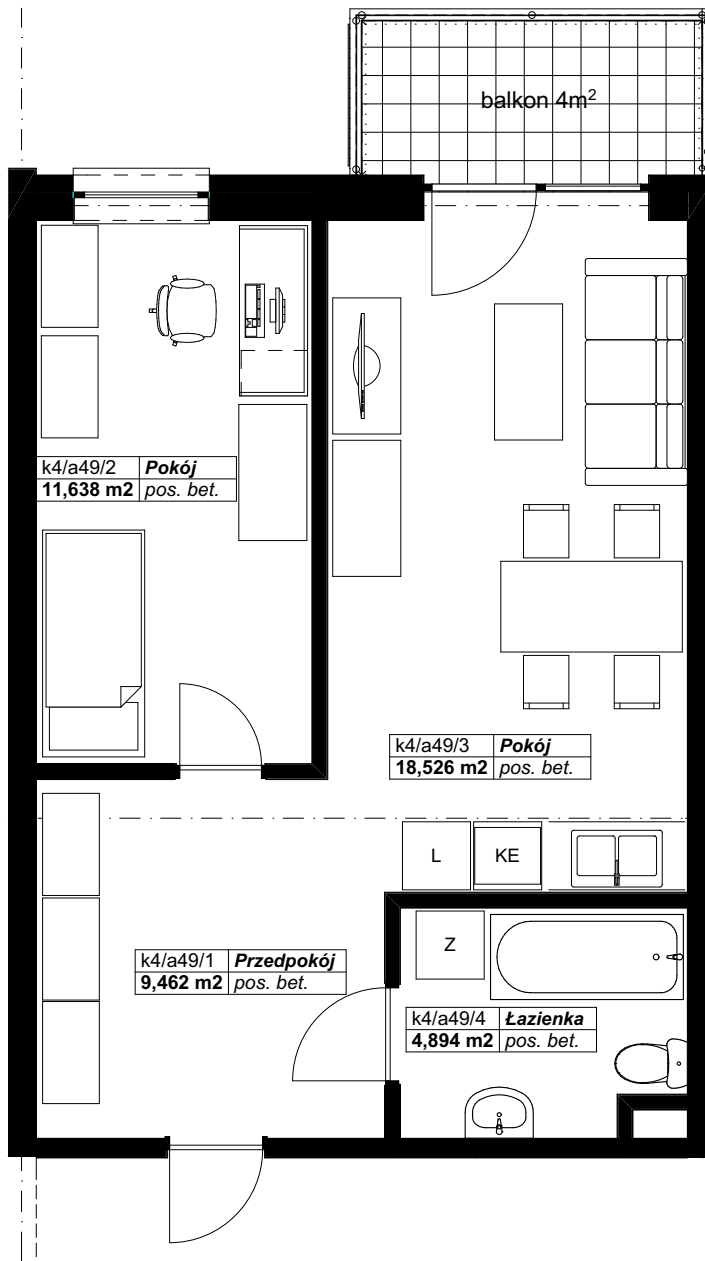

OSIEDLE PANORAMA RZĄDZ

Ul. Kulerskiego, Grudziądz

KARTA LOKALU, PIĘTRO 4, LOKAL A49

Zestawienie pomieszczeń LOKAL A49

Kondygnacja macierzysta	Nr	Nazwa pomieszczenia	Powierzchnia
4 piętro			
	a49/1	Przedpokój	9,5
	a49/2	Pokój	11,6
	a49/3	Pokój	18,5
	a49/4	Łazienka	4,9
			44,5 m²

*Projektowane powierzchnie użytkowe jako wartości orientacyjne, mogą się nieznacznie różnić po realizacji.

** Istnieje możliwość zmian w zakresie lokalizacji ścianek działowych, z zachowaniem lokalizacji pionów (Inst. Sanit.). Po akceptacji projektanta.