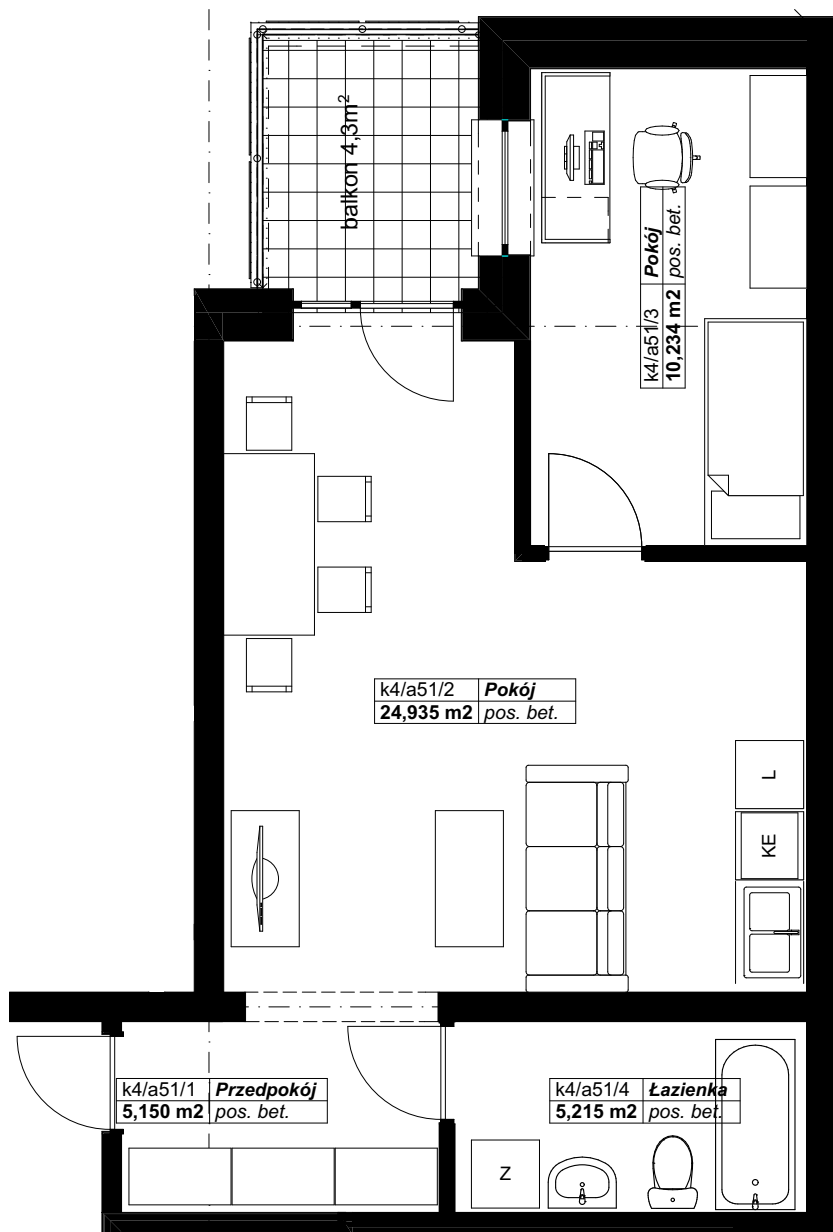

OSIEDLE PANORAMA RZĄDZ

Ul. Kulerskiego, Grudziądz

KARTA LOKALU, PIĘTRO 4, LOKAL A51

Pn

Zestawienie pomieszczeń LOKAL A51

Kondygnacja macierzysta	Nr	Nazwa pomieszczenia	Powierzchnia
4 piętro			
	a51/1	Przedpokój	5,2
	a51/2	Pokój	24,9
	a51/3	Pokój	10,2
	a51/4	Łazienka	5,2
			45,5 m²

*Projektowane powierzchnie użytkowe jako wartości orientacyjne, mogą się nieznacznie różnić po realizacji.

** Istnieje możliwość zmian w zakresie lokalizacji ścianek działowych, z zachowaniem lokalizacji pionów (Inst. Sanit.). Po akceptacji projektanta.