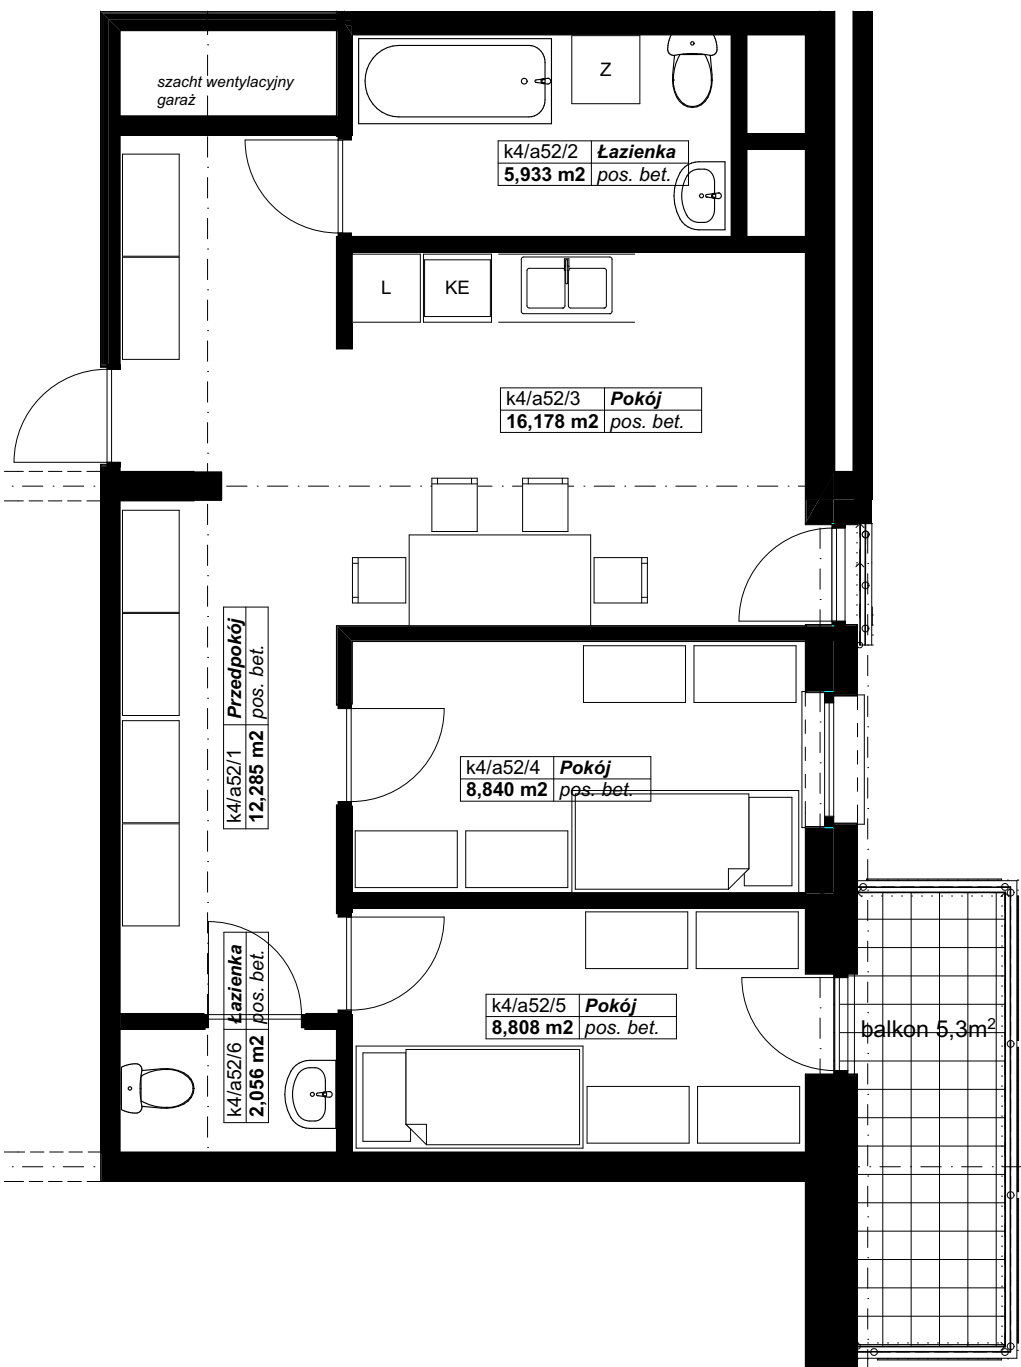

## KARTA LOKALU, PIĘTRO 4, LOKAL A52

Pn

### Zestawienie pomieszczeń LOKAL A52

Kondygnacja macierzysta	Nr	Nazwa pomieszczenia	Powierzchnia
4 piętro			
	a52/1	Przedpokój	12,3
	a52/2	Łazienka	5,9
	a52/3	Pokój	16,2
	a52/4	Pokój	8,8
	a52/5	Pokój	8,8
	a52/6	Łazienka	2,1
			<b>54,1 m<sup>2</sup></b>

\*Projektowane powierzchnie użytkowe jako wartości orientacyjne, mogą się nieznacznie różnić po realizacji.

\*\* Istnieje możliwość zmian w zakresie lokalizacji ścianek działowych, z zachowaniem lokalizacji pionów (Inst. Sanit.). Po akceptacji projektanta.