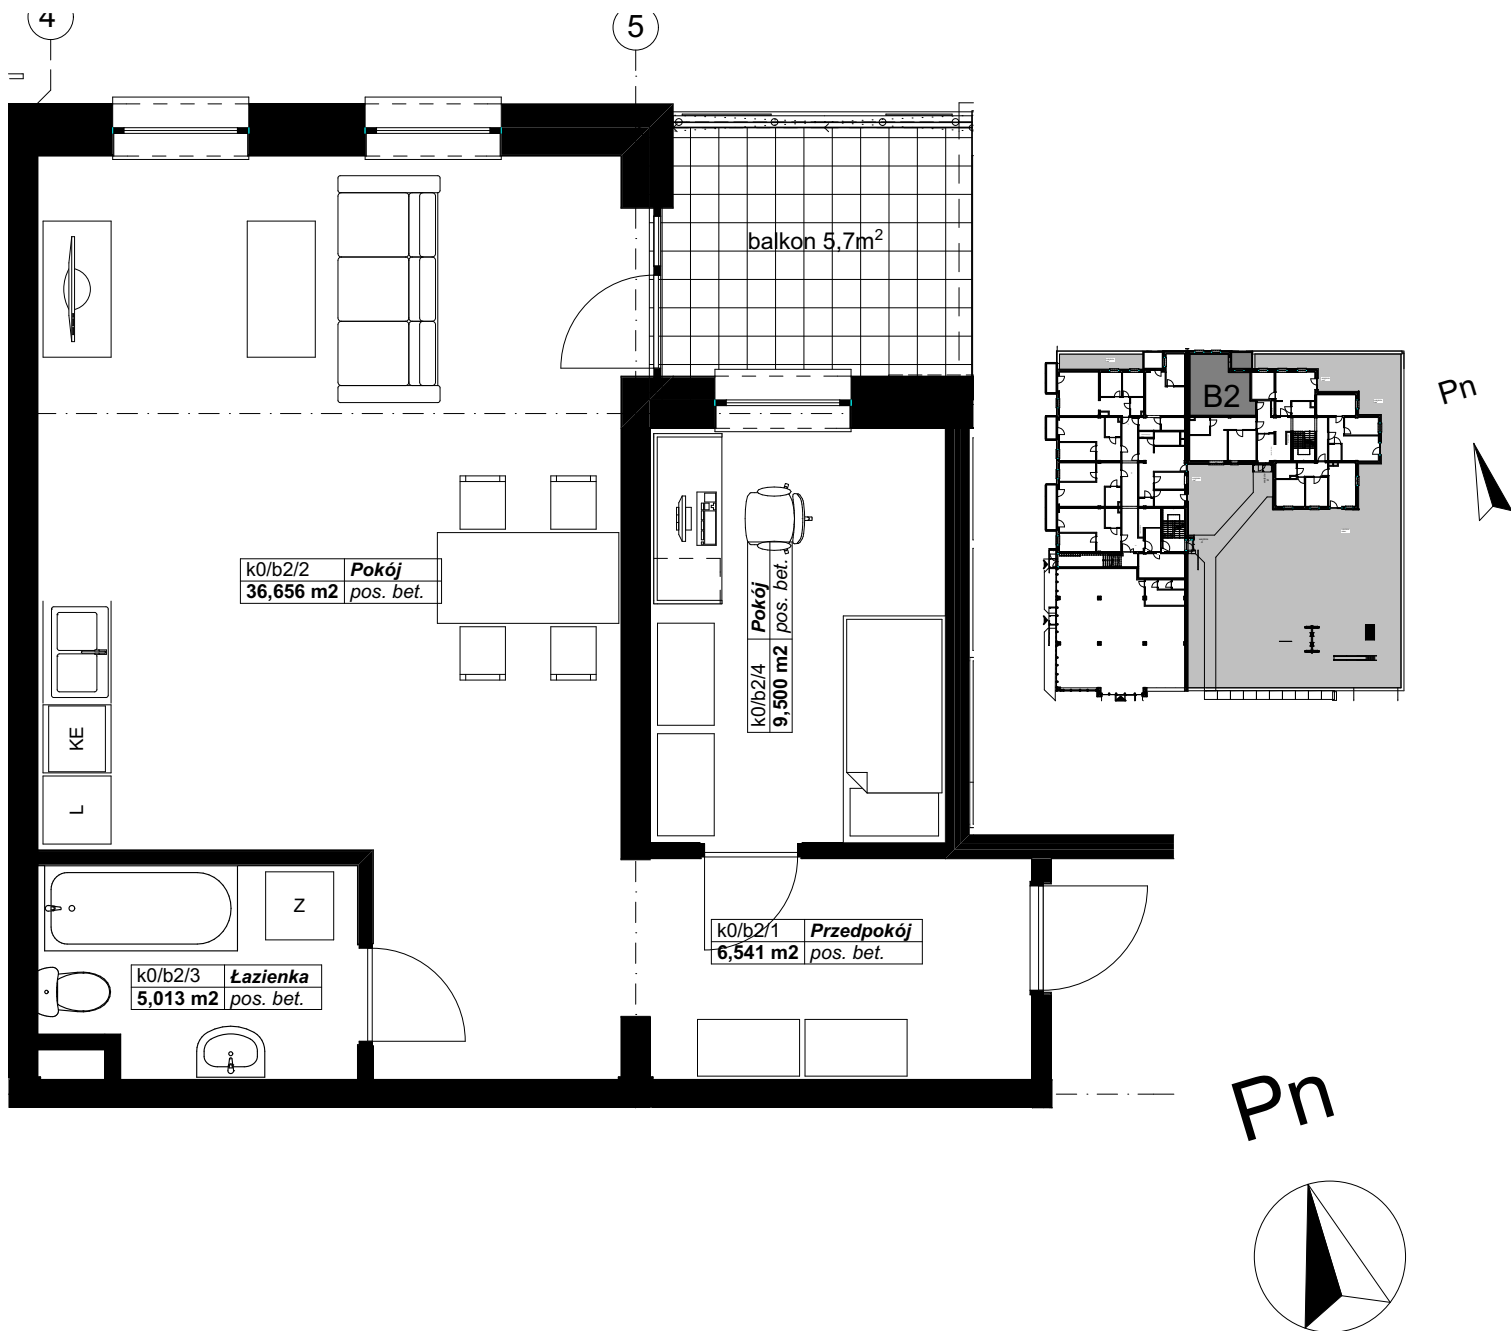

## KARTA LOKALU, PARTER, LOKAL B2

Zestawienie pomieszczeń LOKAL B2

Kondygnacja macierzysta	Nr	Nazwa pomieszczenia	Powierzchnia
Parter			
	b2/1	Przedpokój	6,5
	b2/2	Pokój	36,7
	b2/3	Łazienka	5,0
	b2/4	Pokój	9,5
			<b>57,7 m<sup>2</sup></b>

\*Projektowane powierzchnie użytkowe jako wartości orientacyjne, mogą się nieznacznie różnić po realizacji.

\*\* Istnieje możliwość zmian w zakresie lokalizacji ścianek działowych, z zachowaniem lokalizacji pionów (Inst. Sanit.). Po akceptacji projektanta.