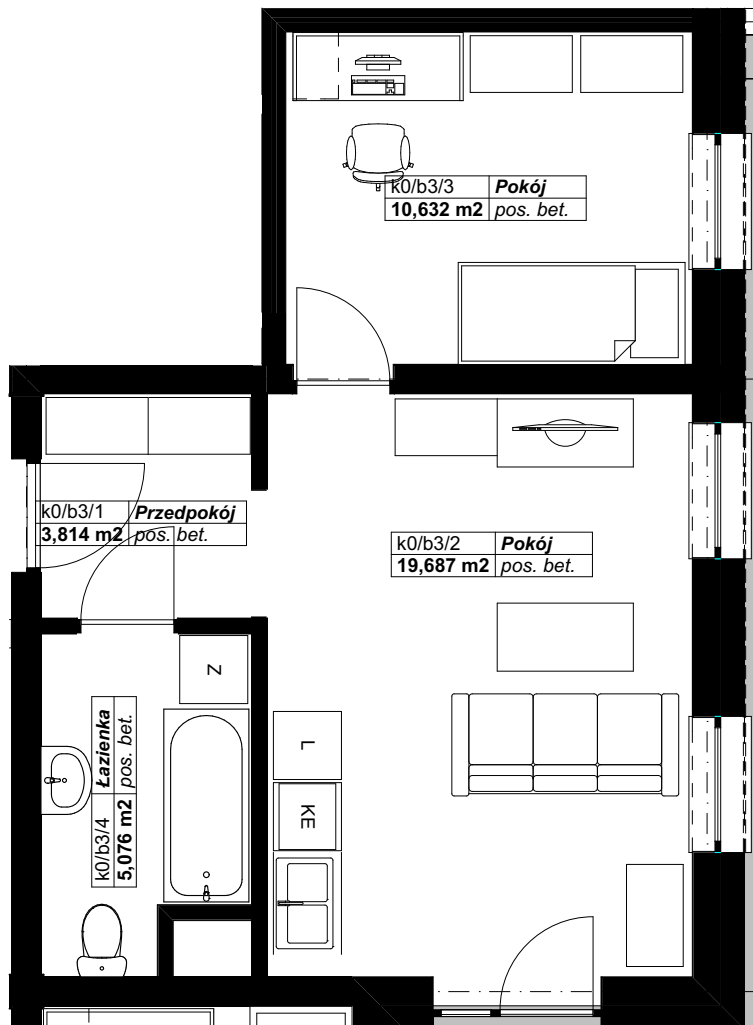

OSIEDLE PANORAMA RZĄDZ

Ul. Kulerskiego, Grudziądz

KARTA LOKALU, PARTER, LOKAL B3

OGRÓDEK 41M²

Pn

Zestawienie pomieszczeń LOKAL B3

Kondygnacja macierzysta	Nr	Nazwa pomieszczenia	Powierzchnia
Parter			
	b3/1	Przedpokój	3,8
	b3/2	Pokój	19,7
	b3/3	Pokój	10,6
	b3/4	Łazienka	5,1
			39,2 m²

*Projektowane powierzchnie użytkowe jako wartości orientacyjne, mogą się nieznacznie różnić po realizacji.

** Istnieje możliwość zmian w zakresie lokalizacji ścianek działowych, z zachowaniem lokalizacji pionów (Inst. Sanit.). Po akceptacji projektanta.