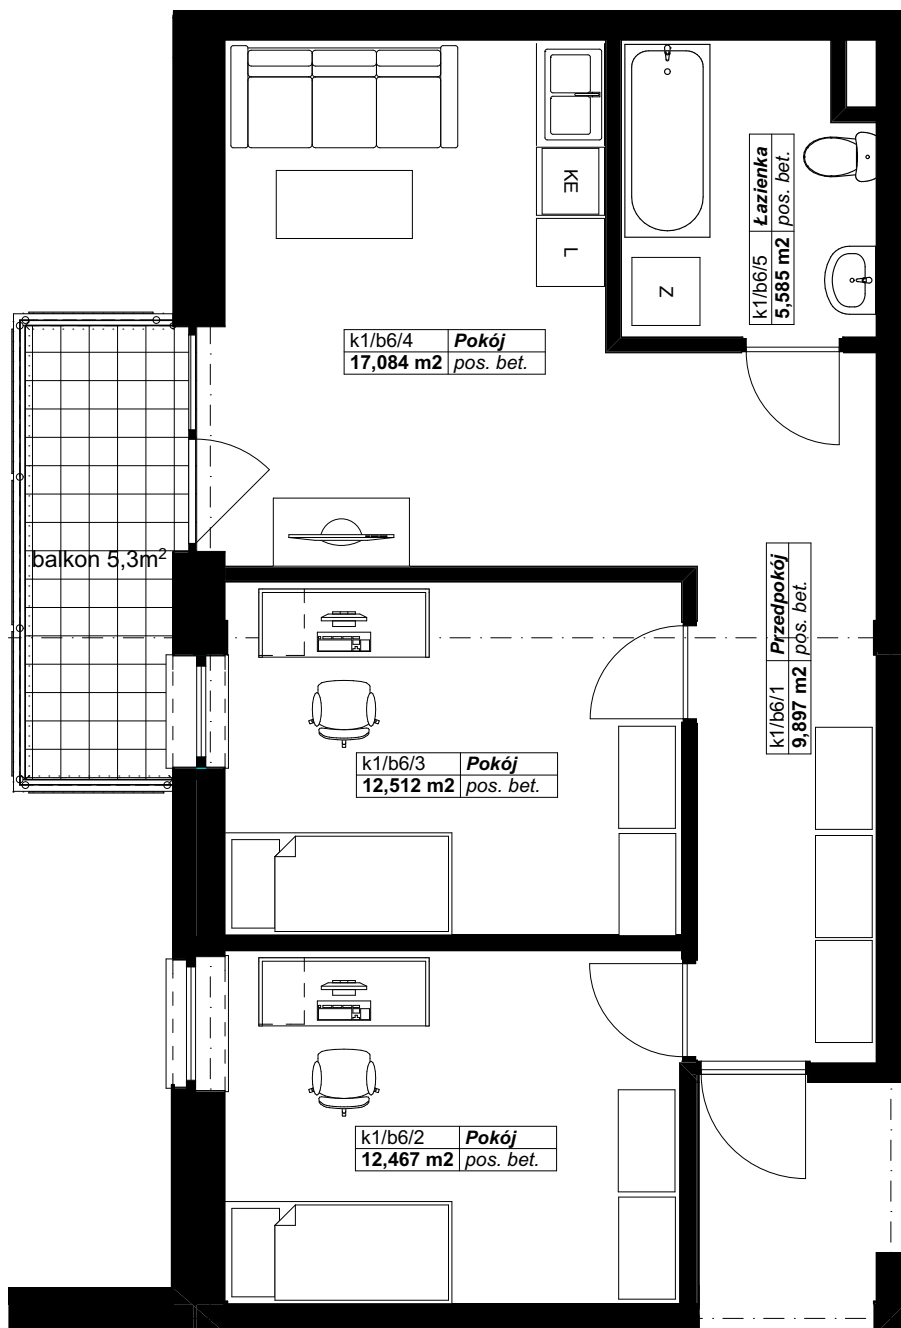

## KARTA LOKALU, PIĘTRO 1, LOKAL B6

Pn

### Zestawienie pomieszczeń LOKAL B6

Kondygnacja macierzysta	Nr	Nazwa pomieszczenia	Powierzchnia
1 piętro			
	b6/1	Przedpokój	9,9
	b6/2	Pokój	12,5
	b6/3	Pokój	12,5
	b6/4	Pokój	17,1
	b6/5	Łazienka	5,6
			<b>57,6 m<sup>2</sup></b>

\*Projektowane powierzchnie użytkowe jako wartości orientacyjne, mogą się nieznacznie różnić po realizacji.

\*\* Istnieje możliwość zmian w zakresie lokalizacji ścianek działowych, z zachowaniem lokalizacji pionów (Inst. Sanit.). Po akceptacji projektanta.