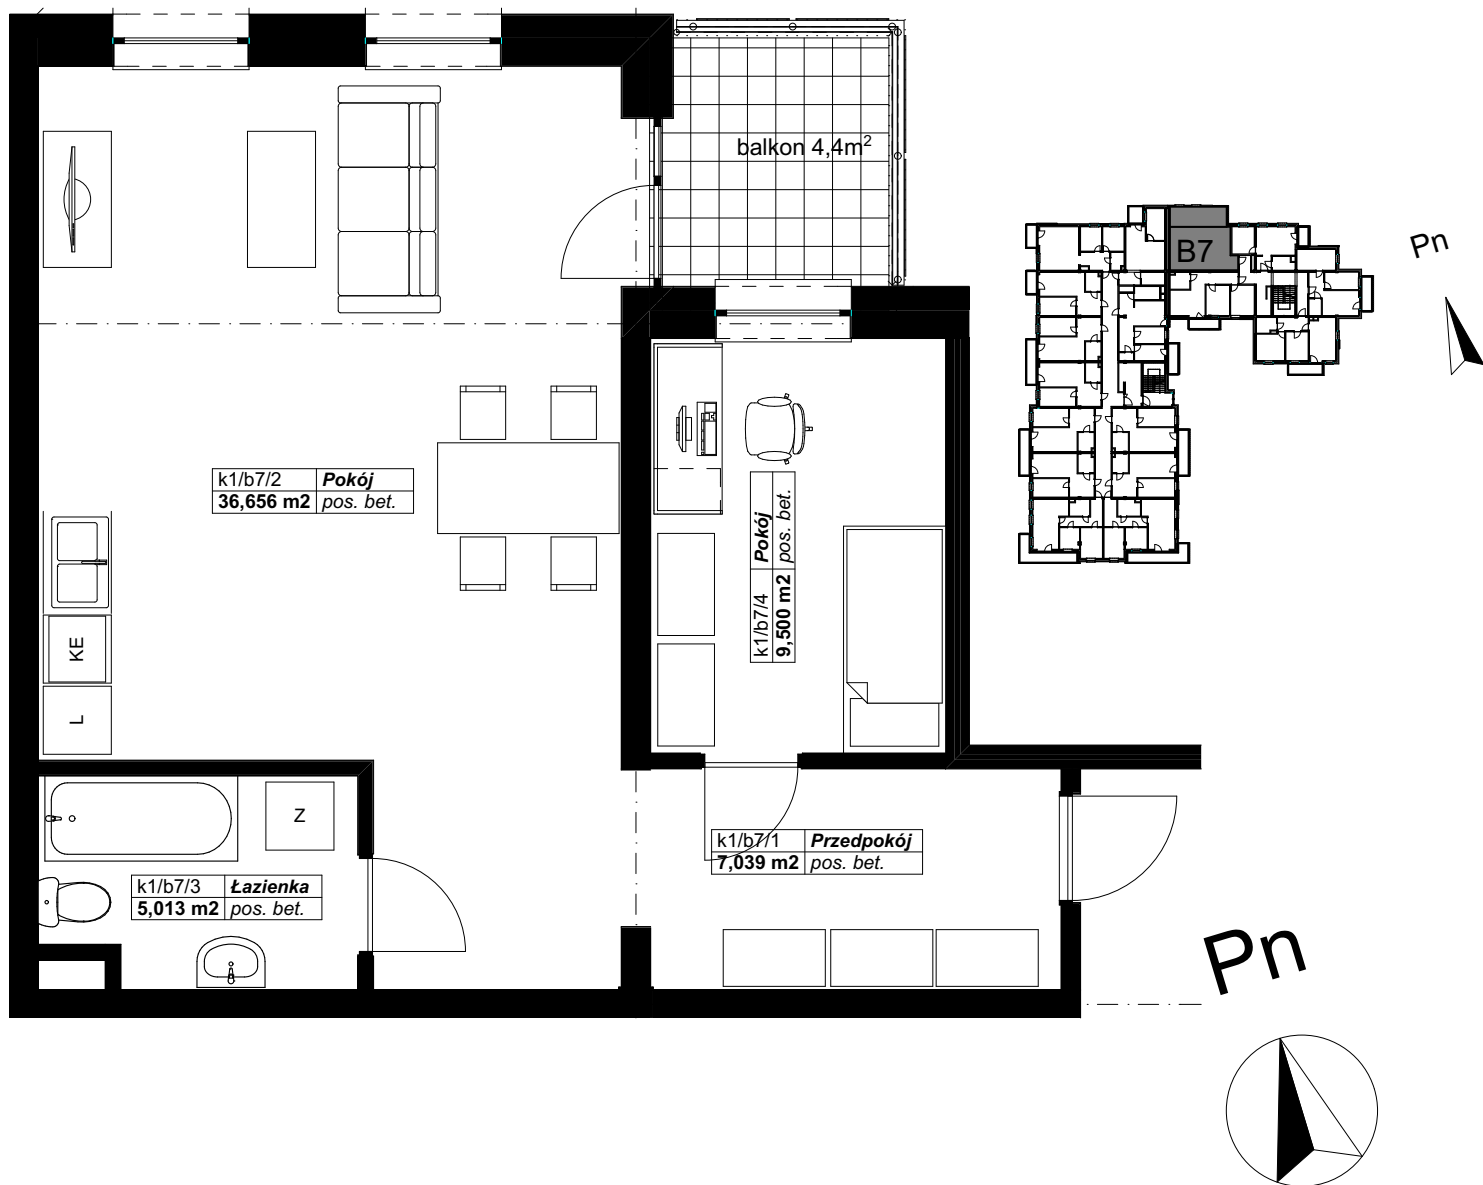

OSIEDLE PANORAMA RZĄDZ

Ul. Kulerskiego, Grudziądz

KARTA LOKALU, PIĘTRO 1, LOKAL B7

Zestawienie pomieszczeń LOKAL B7

Kondygnacja macierzysta	Nr	Nazwa pomieszczenia	Powierzchnia
1 piętro			
	b7/1	Przedpokój	7,0
	b7/2	Pokój	36,7
	b7/3	Łazienka	5,0
	b7/4	Pokój	9,5
			58,2 m²

*Projektowane powierzchnie użytkowe jako wartości orientacyjne, mogą się nieznacznie różnić po realizacji.

** Istnieje możliwość zmian w zakresie lokalizacji ścianek działowych, z zachowaniem lokalizacji pionów (Inst. Sanit.). Po akceptacji projektanta.