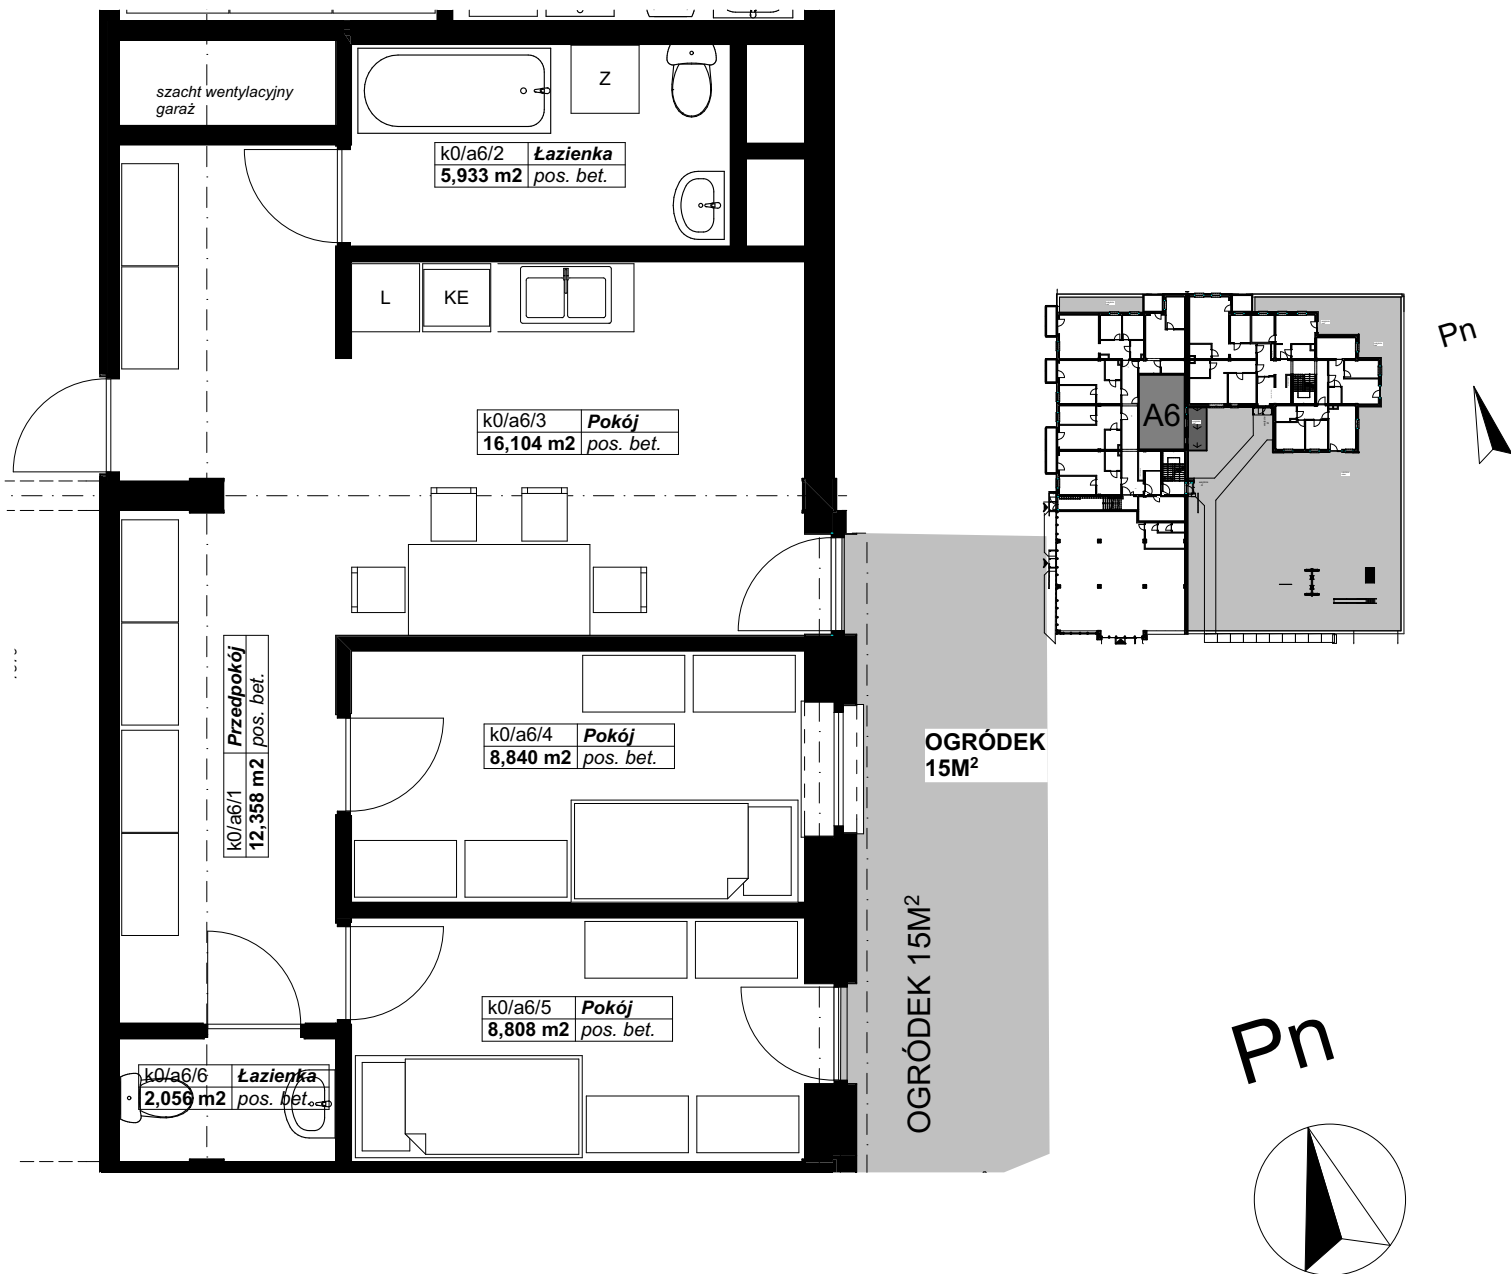

## KARTA LOKALU, PARTER, LOKAL A6

**Zestawienie pomieszczeń LOKAL A6**

Kondygnacja macierzysta	Nr	Nazwa pomieszczenia	Powierzchnia
Parter			
	a6/1	Przedpokój	12,4
	a6/2	Łazienka	5,9
	a6/3	Pokój	16,1
	a6/4	Pokój	8,8
	a6/5	Pokój	8,8
	a6/6	Łazienka	2,1
			<b>54,1 m<sup>2</sup></b>

\*Projektowane powierzchnie użytkowe jako wartości orientacyjne, mogą się nieznacznie różnić po realizacji.  
 \*\* Istnieje możliwość zmian w zakresie lokalizacji ścianek działowych, z zachowaniem lokalizacji pionów (Inst. Sanit.). Po akceptacji projektanta.