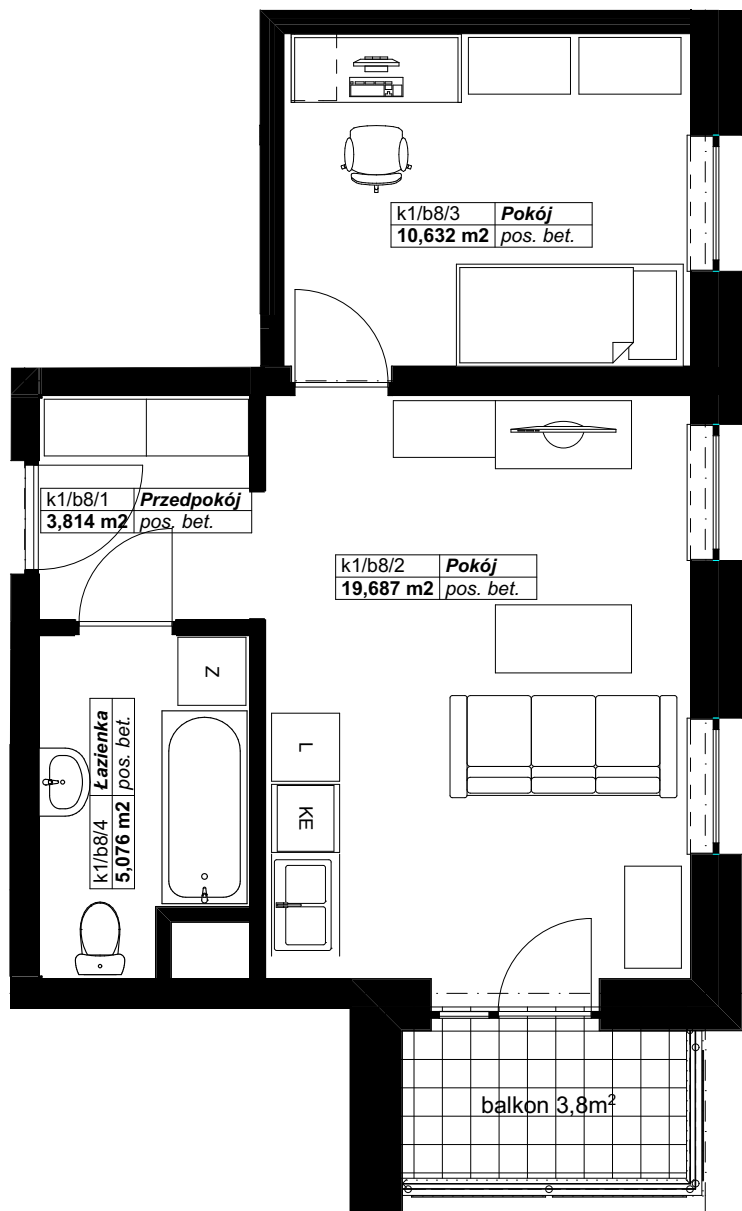

# OSIEDLE PANORAMA RZĄDZ

Ul. Kulerskiego, Grudziądz

KARTA LOKALU, PIĘTRO 1, LOKAL B8

Zestawienie pomieszczeń LOKAL B8

Kondygnacja macierzysta	Nr	Nazwa pomieszczenia	Powierzchnia
1 piętro			
	b8/1	Przedpokój	3,8
	b8/2	Pokój	19,7
	b8/3	Pokój	10,6
	b8/4	Łazienka	5,1
			<b>39,2 m<sup>2</sup></b>

\*Projektowane powierzchnie użytkowe jako wartości orientacyjne, mogą się nieznacznie różnić po realizacji.

\*\* Istnieje możliwość zmian w zakresie lokalizacji ścianek działowych, z zachowaniem lokalizacji pionów (Inst. Sanit.). Po akceptacji projektanta.