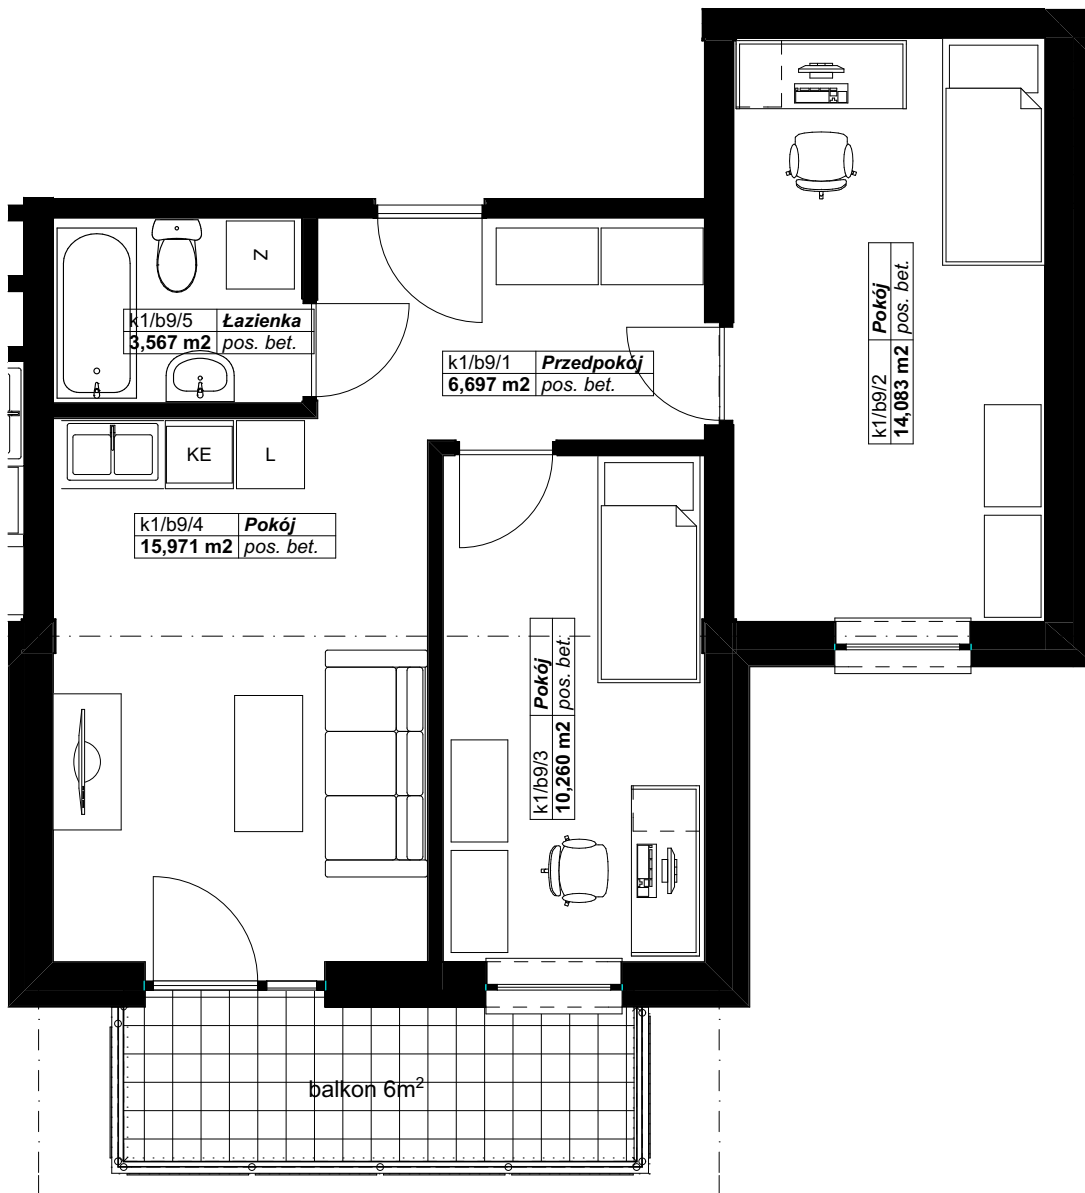

OSIEDLE PANORAMA RZĄDZ

Ul. Kulerskiego, Grudziądz

KARTA LOKALU, PIĘTRO 1, LOKAL B9

Zestawienie pomieszczeń LOKAL B9

Kondygnacja macierzysta	Nr	Nazwa pomieszczenia	Powierzchnia
1 piętro			
	b9/1	Przedpokój	6,7
	b9/2	Pokój	14,1
	b9/3	Pokój	10,3
	b9/4	Pokój	16,0
	b9/5	Łazienka	3,6
			50,7 m²

*Projektowane powierzchnie użytkowe jako wartości orientacyjne, mogą się nieznacznie różnić po realizacji.

** Istnieje możliwość zmian w zakresie lokalizacji ścianek działowych, z zachowaniem lokalizacji pionów (Inst. Sanit.). Po akceptacji projektanta.