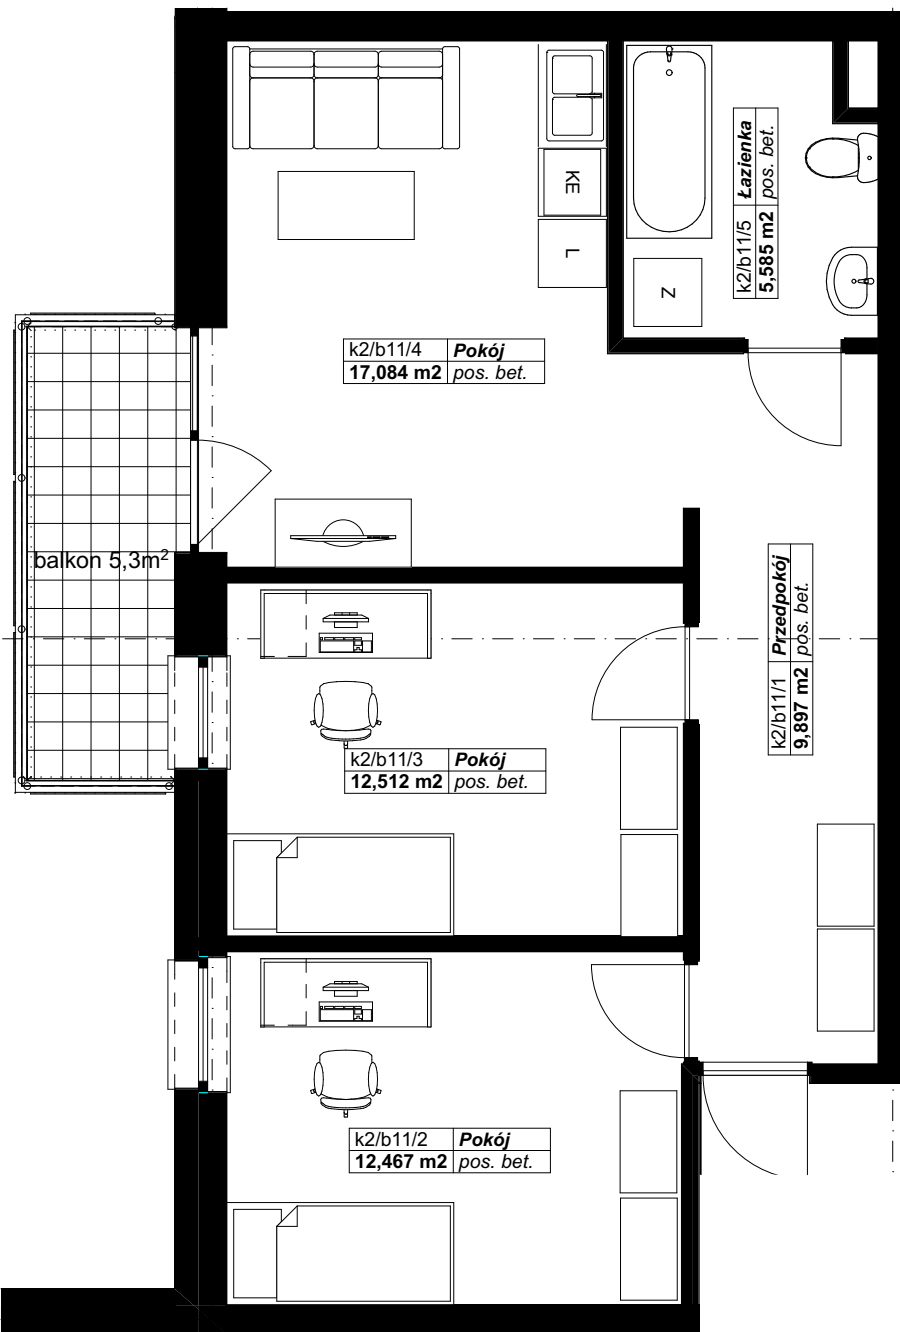

OSIEDLE PANORAMA RZĄDZ

Ul. Kulerskiego, Grudziądz

KARTA LOKALU, PIĘTRO 2, LOKAL B11

Pn

Pn

Zestawienie pomieszczeń LOKAL B11

Kondygnacja macierzysta	Nr	Nazwa pomieszczenia	Powierzchnia
2 piętro			
	b11/1	Przedpokój	9,9
	b11/2	Pokój	12,5
	b11/3	Pokój	12,5
	b11/4	Pokój	17,1
	b11/5	Łazienka	5,6
			57,6 m²

*Projektowane powierzchnie użytkowe jako wartości orientacyjne, mogą się nieznacznie różnić po realizacji.

** Istnieje możliwość zmian w zakresie lokalizacji ścianek działowych, z zachowaniem lokalizacji pionów (Inst. Sanit.). Po akceptacji projektanta.