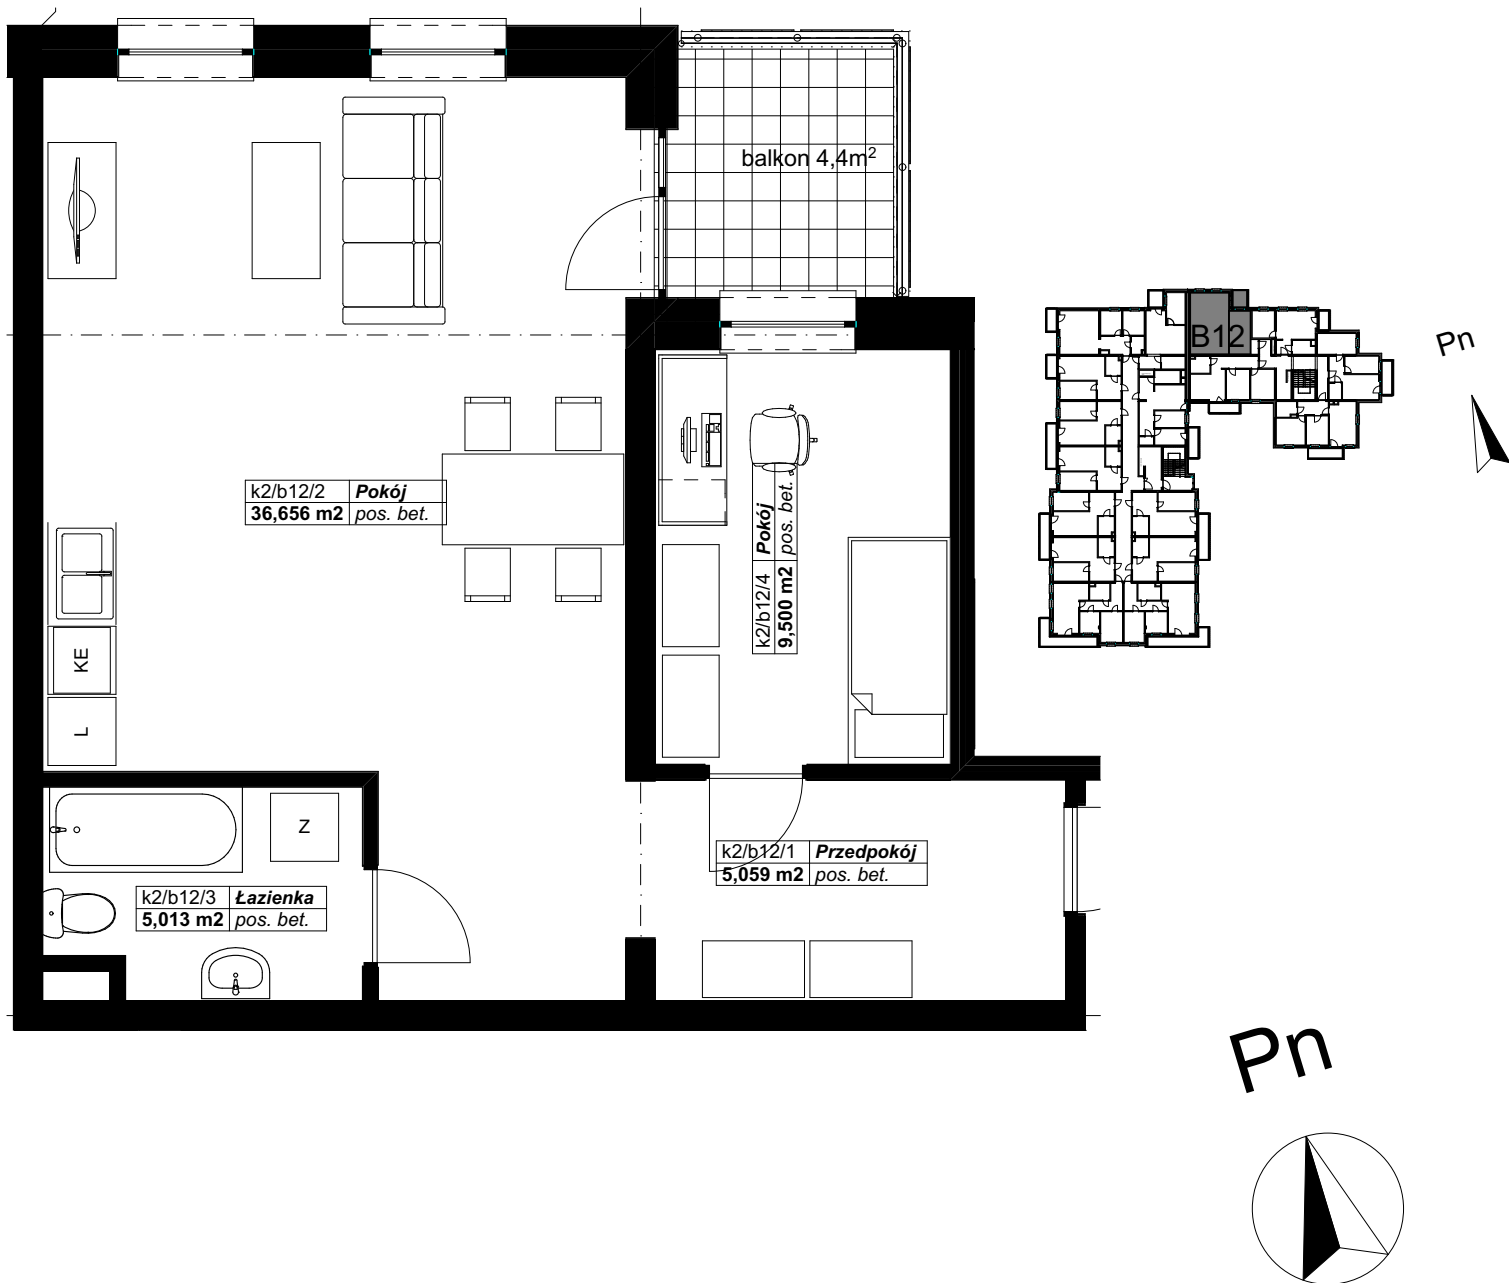

OSIEDLE PANORAMA RZĄDZ

Ul. Kulerskiego, Grudziądz

KARTA LOKALU, PIĘTRO 2, LOKAL B12

Zestawienie pomieszczeń LOKAL B12

Kondygnacja macierzysta	Nr	Nazwa pomieszczenia	Powierzchnia
2 piętro			
	b12/1	Przedpokój	5,1
	b12/2	Pokój	36,7
	b12/3	Łazienka	5,0
	b12/4	Pokój	9,5
			56,3 m²

*Projektowane powierzchnie użytkowe jako wartości orientacyjne, mogą się nieznacznie różnić po realizacji.

** Istnieje możliwość zmian w zakresie lokalizacji ścianek działowych, z zachowaniem lokalizacji pionów (Inst. Sanit.). Po akceptacji projektanta.