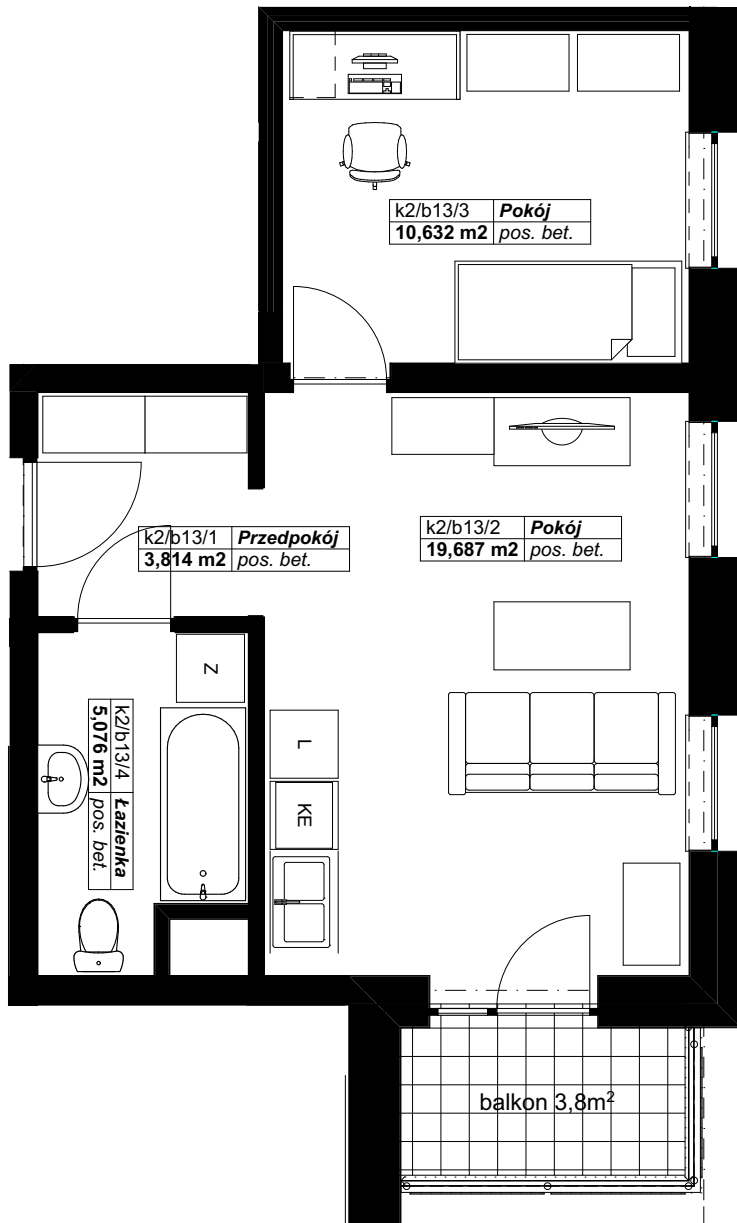

OSIEDLE PANORAMA RZĄDZ

Ul. Kulerskiego, Grudziądz

KARTA LOKALU, PIĘTRO 2, LOKAL B13

Pn

Pn

Zestawienie pomieszczeń LOKAL B13

Kondygnacja macierzysta	Nr	Nazwa pomieszczenia	Powierzchnia
2 piętro			
	b13/1	Przedpokój	3,8
	b13/2	Pokój	19,7
	b13/3	Pokój	10,6
	b13/4	Łazienka	5,1
			39,2 m²

*Projektowane powierzchnie użytkowe jako wartości orientacyjne, mogą się nieznacznie różnić po realizacji.

** Istnieje możliwość zmian w zakresie lokalizacji ścianek działowych, z zachowaniem lokalizacji pionów (Inst. Sanit.). Po akceptacji projektanta.