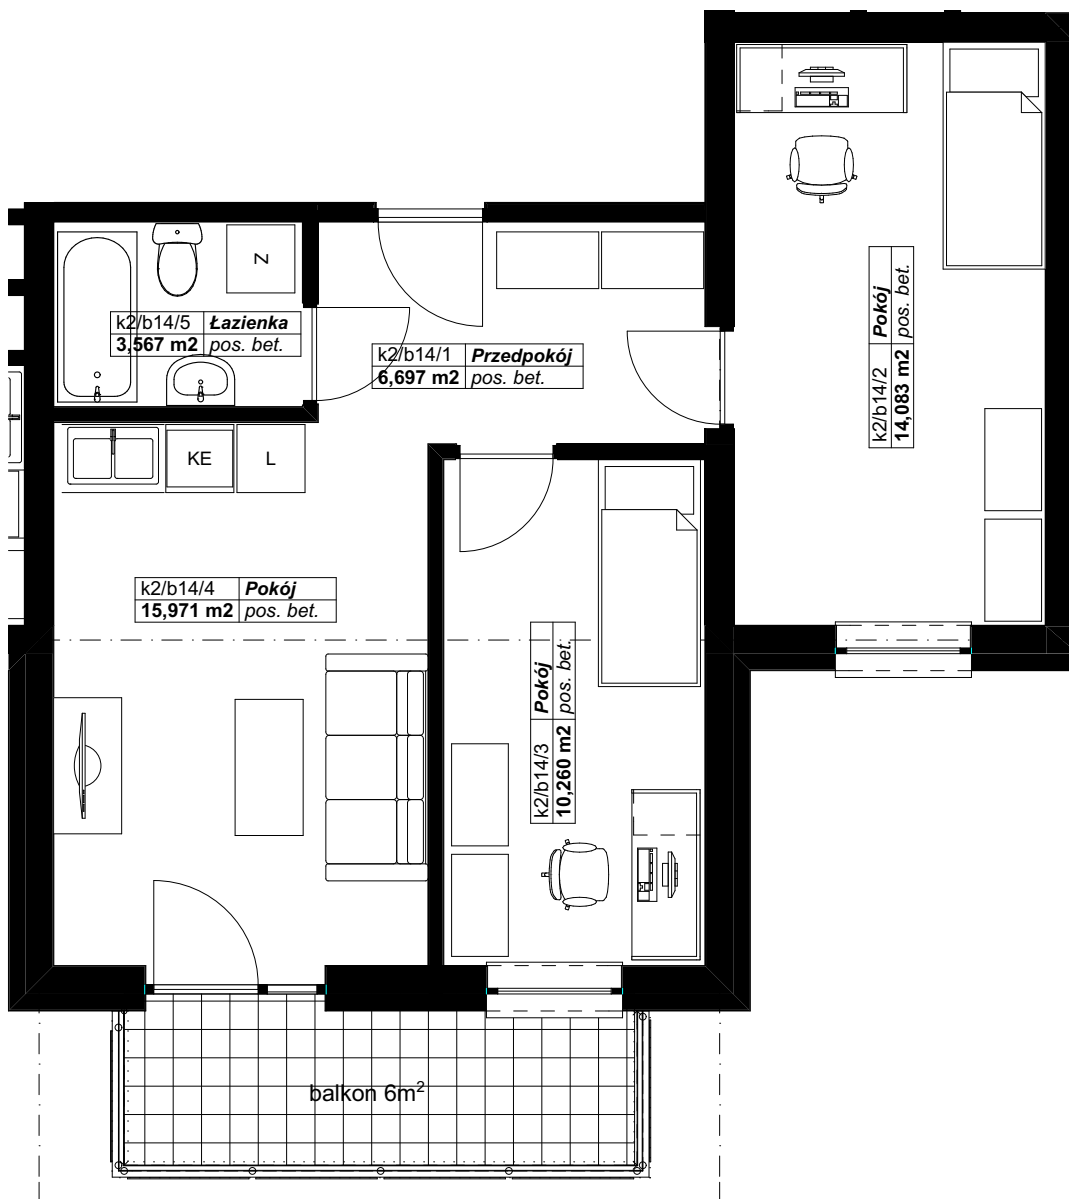

OSIEDLE PANORAMA RZĄDZ

Ul. Kulerskiego, Grudziądz

KARTA LOKALU, PIĘTRO 2, LOKAL B14

Zestawienie pomieszczeń LOKAL B14

Kondygnacja macierzysta	Nr	Nazwa pomieszczenia	Powierzchnia
2 piętro			
	b14/1	Przedpokój	6,7
	b14/2	Pokój	14,1
	b14/3	Pokój	10,3
	b14/4	Pokój	16,0
	b14/5	Łazienka	3,6
			50,7 m²

*Projektowane powierzchnie użytkowe jako wartości orientacyjne, mogą się nieznacznie różnić po realizacji.

** Istnieje możliwość zmian w zakresie lokalizacji ścianek działowych, z zachowaniem lokalizacji pionów (Inst. Sanit.). Po akceptacji projektanta.