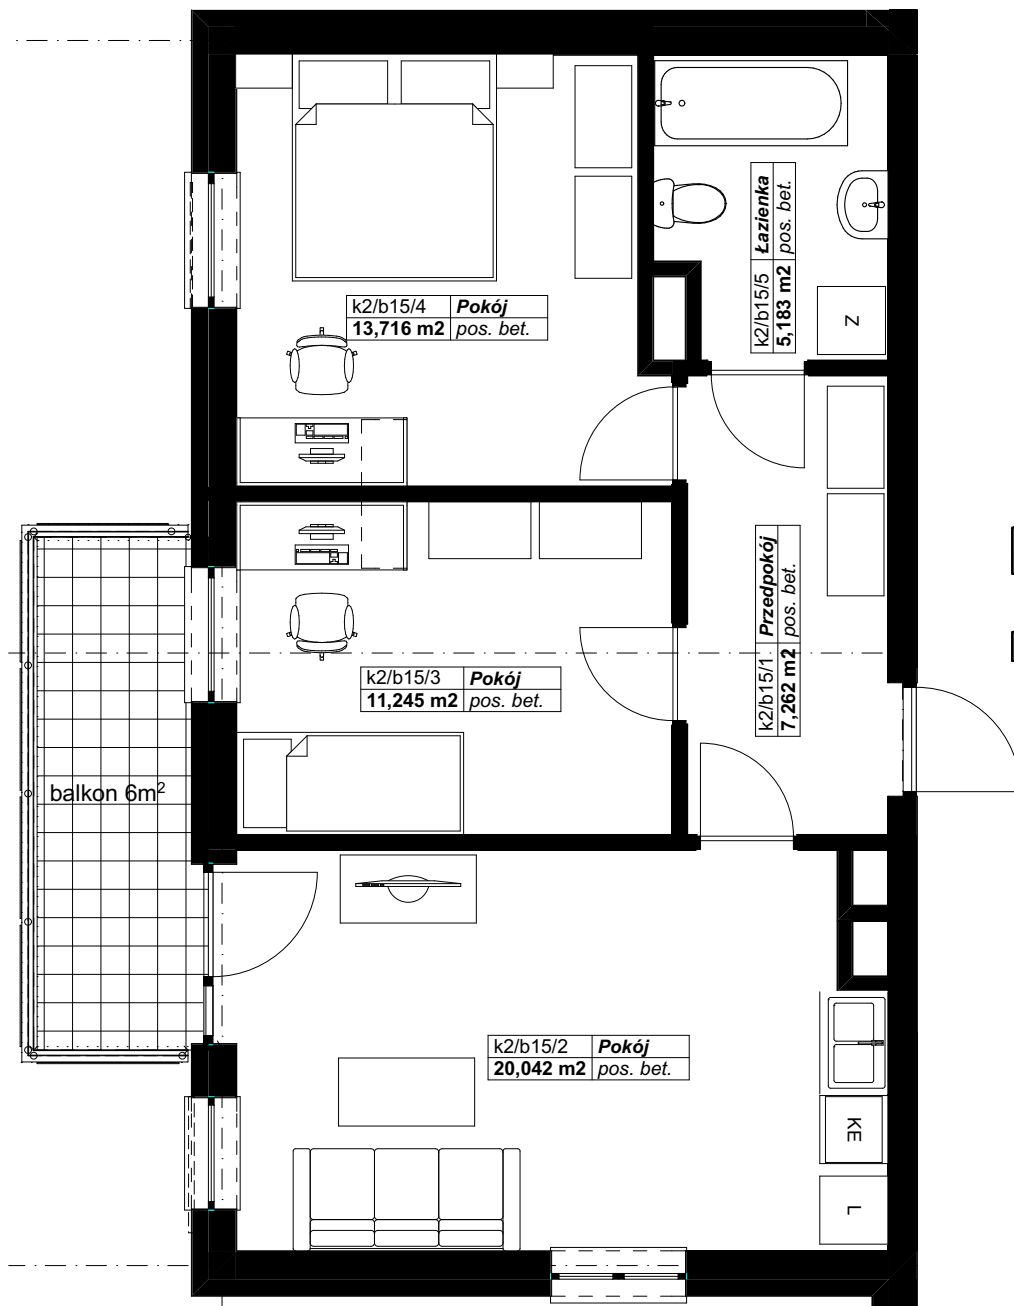

OSIEDLE PANORAMA RZĄDZ

Ul. Kulerskiego, Grudziądz

KARTA LOKALU, PIĘTRO 2, LOKAL B15

Pn

Zestawienie pomieszczeń LOKAL B15

Kondygnacja macierzysta	Nr	Nazwa pomieszczenia	Powierzchnia
2 piętro			
	b15/1	Przedpokój	7,3
	b15/2	Pokój	20,0
	b15/3	Pokój	11,2
	b15/4	Pokój	13,7
	b15/5	Łazienka	5,2
			57,4 m²

*Projektowane powierzchnie użytkowe jako wartości orientacyjne, mogą się nieznacznie różnić po realizacji.

** Istnieje możliwość zmian w zakresie lokalizacji ścianek działowych, z zachowaniem lokalizacji pionów (Inst. Sanit.). Po akceptacji projektanta.