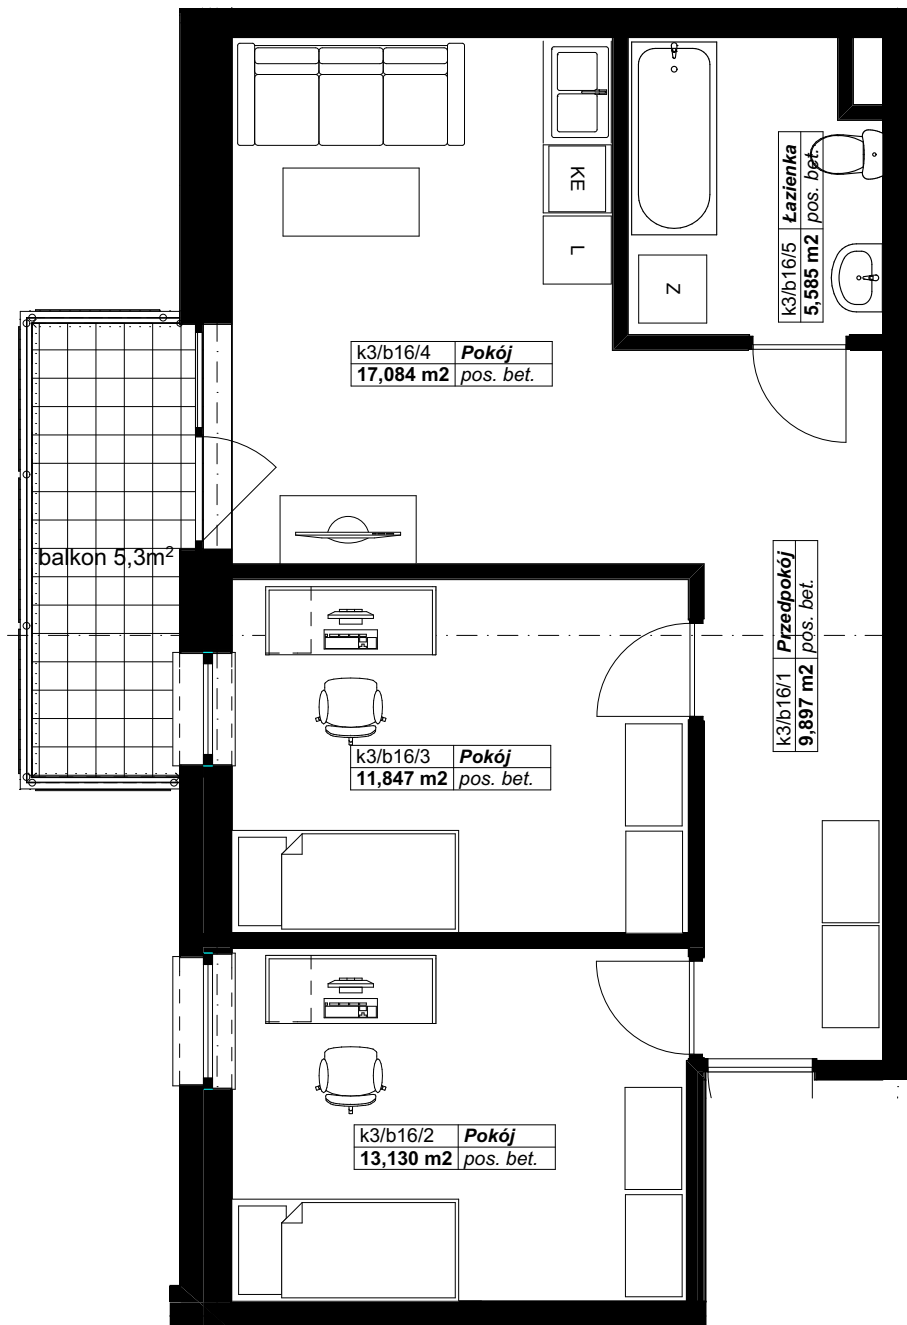

## KARTA LOKALU, PIĘTRO 3, LOKAL B16

Zestawienie pomieszczeń LOKAL B16

Kondygnacja macierzysta	Nr	Nazwa pomieszczenia	Powierzchnia
3 piętro			
	b16/1	Przedpokój	9,9
	b16/2	Pokój	13,1
	b16/3	Pokój	11,8
	b16/4	Pokój	17,1
	b16/5	Łazienka	5,6
			<b>57,5 m<sup>2</sup></b>

\*Projektowane powierzchnie użytkowe jako wartości orientacyjne, mogą się nieznacznie różnić po realizacji.

\*\* Istnieje możliwość zmian w zakresie lokalizacji ścianek działowych, z zachowaniem lokalizacji pionów (Inst. Sanit.). Po akceptacji projektanta.