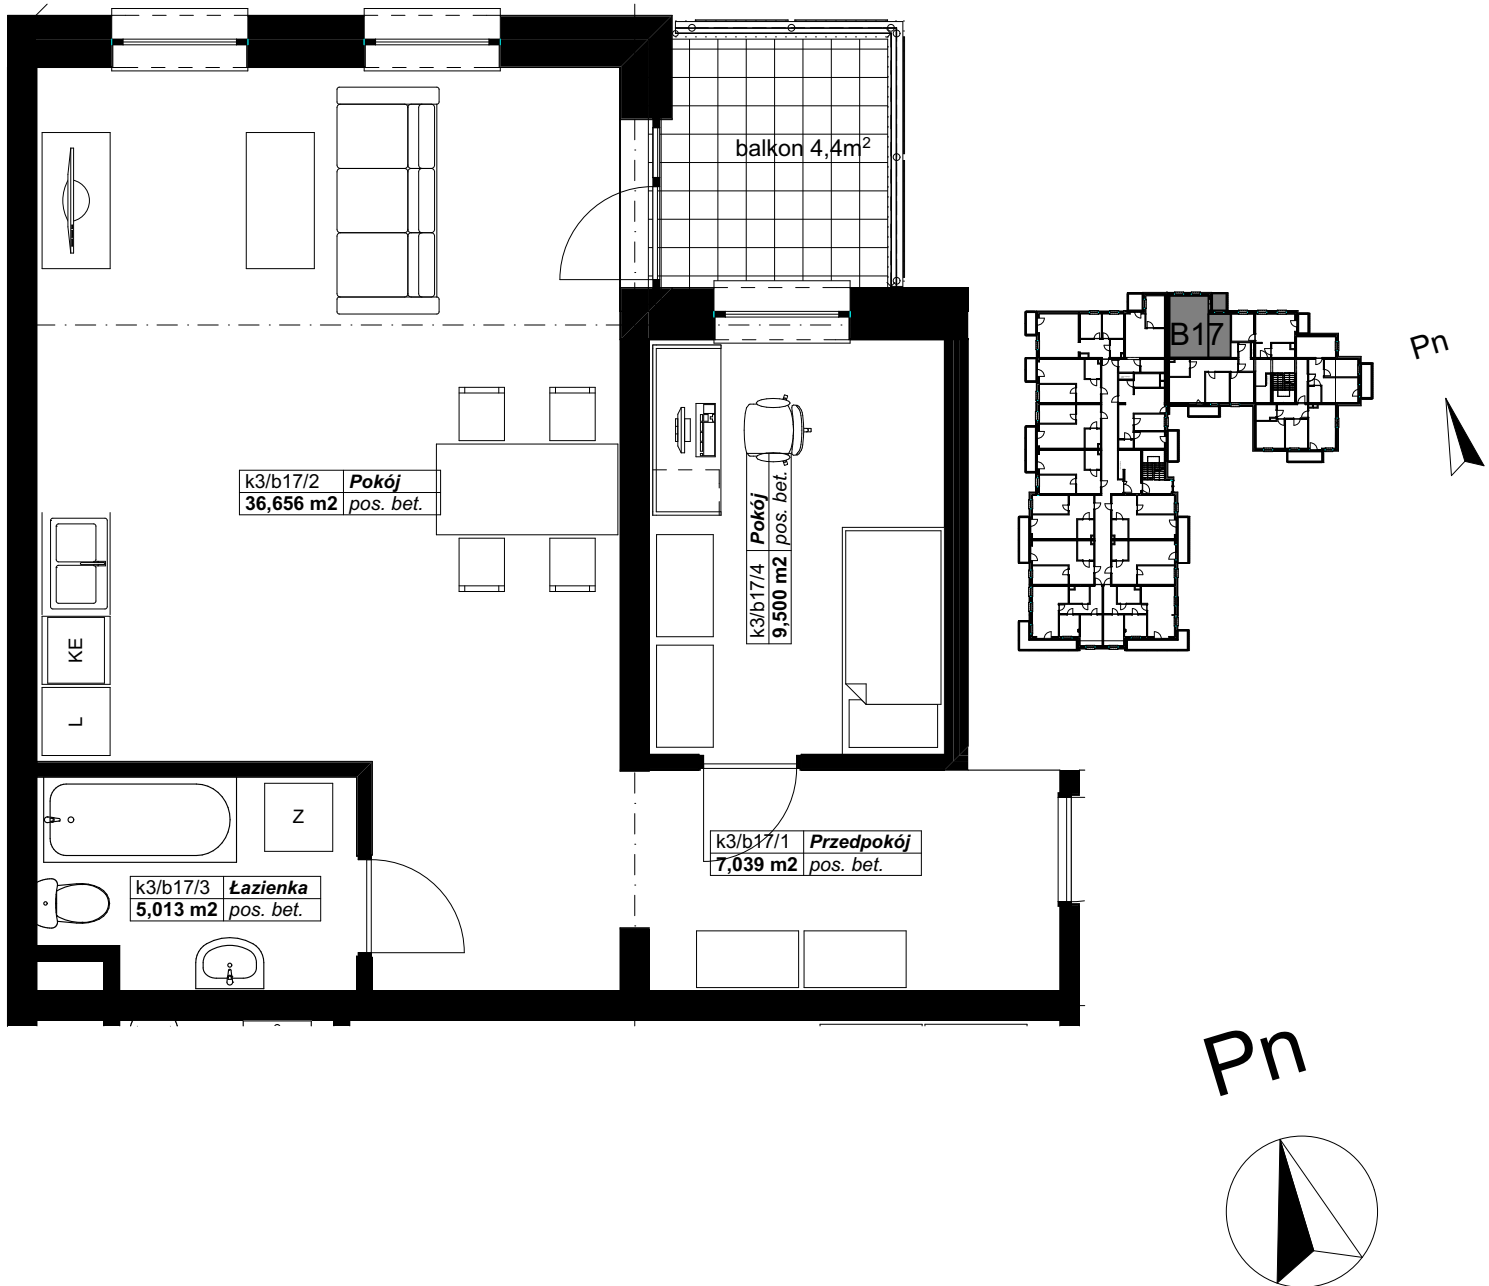

OSIEDLE PANORAMA RZĄDZ

Ul. Kulerskiego, Grudziądz

KARTA LOKALU, PIĘTRO 3, LOKAL B17

Zestawienie pomieszczeń LOKAL B17

Kondygnacja macierzysta	Nr	Nazwa pomieszczenia	Powierzchnia
3 piętro			
	b17/1	Przedpokój	7,0
	b17/2	Pokój	36,7
	b17/3	Łazienka	5,0
	b17/4	Pokój	9,5
			58,2 m²

*Projektowane powierzchnie użytkowe jako wartości orientacyjne, mogą się nieznacznie różnić po realizacji.

** Istnieje możliwość zmian w zakresie lokalizacji ścianek działowych, z zachowaniem lokalizacji pionów (Inst. Sanit.). Po akceptacji projektanta.