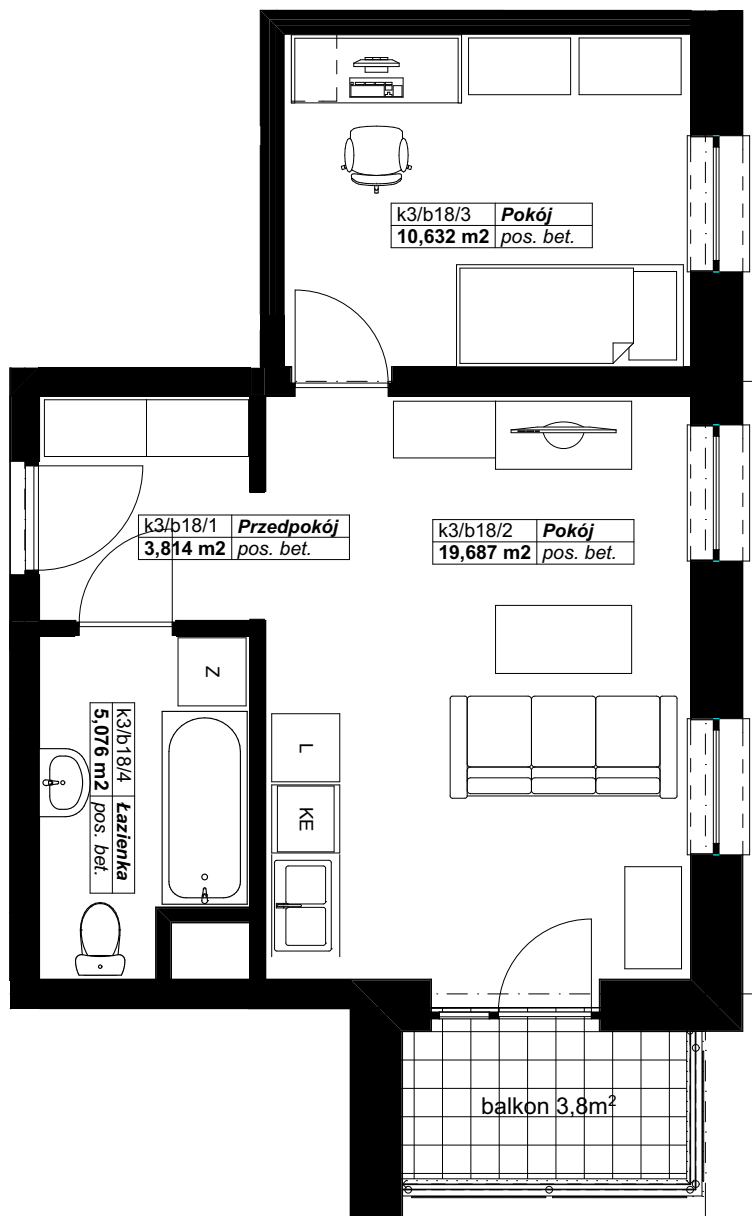

OSIEDLE PANORAMA RZĄDZ

Ul. Kulerskiego, Grudziądz

KARTA LOKALU, PIĘTRO 3, LOKAL B18

Zestawienie pomieszczeń LOKAL B18

Kondygnacja macierzysta	Nr	Nazwa pomieszczenia	Powierzchnia
3 piętro			
	b18/1	Przedpokój	3,8
	b18/2	Pokój	19,7
	b18/3	Pokój	10,6
	b18/4	Łazienka	5,1
			39,2 m²

*Projektowane powierzchnie użytkowe jako wartości orientacyjne, mogą się nieznacznie różnić po realizacji.

** Istnieje możliwość zmian w zakresie lokalizacji ścianek działowych, z zachowaniem lokalizacji pionów (Inst. Sanit.). Po akceptacji projektanta.